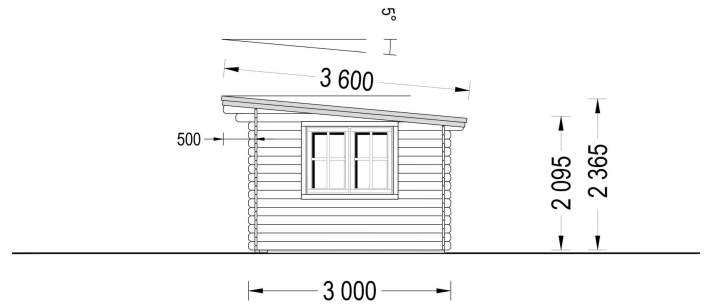

Vielseitigkeit trifft auf klassische Holzästhetik: Das Premium Gartenhaus LINZ bietet mit seinen 12 Quadratmetern Raum für vielfältige Nutzungsmöglichkeiten. Ob als gemütlicher Rückzugsort, kreativer Arbeitsbereich oder als stilvolle Aufbewahrungslösung – lassen Sie Ihrer Fantasie freien Lauf. Die klassische Holzästhetik verleiht Ihrem Garten eine zeitlose Eleganz und bereichert Ihren Alltag mit Komfort und Gemütlichkeit.

PREMIUM GARTENHAUS

PREMIUM GARTENHAUS

VARIATIONEN

Bild	Artikelnummer	Stock	Status	Beschreibung	Wandstärke	Preis
	AV023ATP				34 mm	€ 2690,00
	AV023ATP-44				44 mm	€ 3828,00

TECHNISCHE DATEN

Maße	3000,000 × 4000,000 cm
Marke	Premium Gartenhaus
Raumanzahl	1
Breite	400 cm
Tiefe	400 cm
Wandstärke	34 mm , 44 mm
Holzbehandlung	Unbehandelt
Verglasung	Doppelverglasung
Haus Typ	Klassisch
Terrasse	ohne Terrasse
Dachform	Pulldach
Grundfläche	12 m ²
Außenmaß	400 x 300 cm
Bauweise	Blockbohlen
Dachfläche	16 m ²
Fenstermaße:	2* 138 cm x 105 cm (Lichtes Maß 125 cm x 92 cm)
Türmaße	1* 161 cm x 192 cm
Firsthöhe	236,5 cm
Seitenhöhe der Wände	209,5 cm
Grundform	Rechteckig
Dachaufbau	18-20 mm Dachbretter
Dachwinkel	5,0°
Holzart Fenster/Türen	Kiefer
Herstellergarantie	5 Jahre
Innenmaß	369 x 269 cm
Fußboden	19 – 20 mm Bodenbretter mit Nut-und-Feder-Verbindungen, Grundrahmen und Querstreben (als Zubehör erhältlich)
Dachüberstand	35 cm

Spiegelverkehrter Aufbau Ja

Fläche 4x3

SIE KÖNNEN AUCH MÖGEN...

ONDULINE KSK BAHN
(Rolle 5m²)

Sickerschacht mit
Zufluss/Abfluss Ø 110 mm

ANMERKUNGEN
