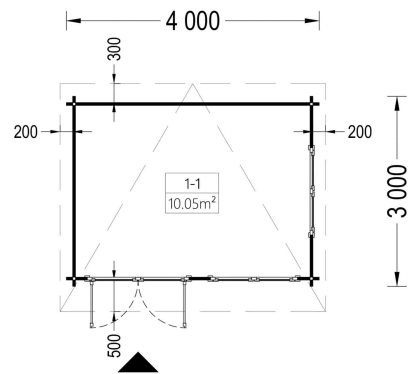

Vielseitigkeit trifft auf klassische Holzästhetik: Das Premium Gartenhaus LINZ bietet mit seinen 12 Quadratmetern Raum für vielfältige Nutzungsmöglichkeiten. Ob als gemütlicher Rückzugsort, kreativer Arbeitsbereich oder als stilvolle Aufbewahrungslösung – lassen Sie Ihrer Fantasie freien Lauf. Die klassische Holzästhetik verleiht Ihrem Garten eine zeitlose Eleganz und bereichert Ihren Alltag mit Komfort und Gemütlichkeit.

PREMIUM GARTENHAUS

PREMIUM GARTENHAUS

VARIATIONEN

Bild	Artikelnummer	Stock	Status	Beschreibung	Wandstärke	Preis
	AV023ATP				34 mm	€ 2690,00
	AV023ATP-44				44 mm	€ 3828,00

TECHNISCHE DATEN

Maße	3000,000 × 4000,000 cm
Marke	Premium Gartenhaus
Raumanzahl	1
Breite	400 cm
Tiefe	400 cm
Wandstärke	34 mm , 44 mm
Holzbehandlung	Unbehandelt
Verglasung	Doppelverglasung
Haus Typ	Klassisch
Terrasse	ohne Terrasse
Dachform	Pulldach
Grundfläche	12 m ²
Außenmaß	400 x 300 cm
Bauweise	Blockbohlen
Dachfläche	16 m ²
Fenstermaße:	2* 138 cm x 105 cm (Lichtes Maß 125 cm x 92 cm)
Türmaße	1* 161 cm x 192 cm
Firsthöhe	236,5 cm
Seitenhöhe der Wände	209,5 cm
Grundform	Rechteckig
Dachaufbau	18-20 mm Dachbretter
Dachwinkel	5,0°
Holzart Fenster/Türen	Kiefer
Herstellergarantie	5 Jahre
Innenmaß	369 x 269 cm
Fußboden	19 – 20 mm Bodenbretter mit Nut-und-Feder-Verbindungen, Grundrahmen und Querstreben (als Zubehör erhältlich)
Dachüberstand	35 cm

Spiegelverkehrter Aufbau Ja

Fläche 4x3

SIE KÖNNEN AUCH MÖGEN...

ONDULINE KSK BAHN
(Rolle 5m²)

Sickerschacht mit
Zufluss/Abfluss Ø 110 mm

ANMERKUNGEN
