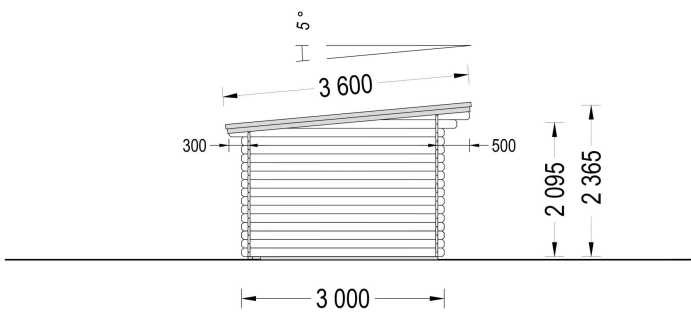

Vielseitigkeit trifft auf klassische Holzästhetik: Das Premium Gartenhaus LINZ bietet mit seinen 12 Quadratmetern Raum für vielfältige Nutzungsmöglichkeiten. Ob als gemütlicher Rückzugsort, kreativer Arbeitsbereich oder als stilvolle Aufbewahrungslösung – lassen Sie Ihrer Fantasie freien Lauf. Die klassische Holzästhetik verleiht Ihrem Garten eine zeitlose Eleganz und bereichert Ihren Alltag mit Komfort und Gemütlichkeit.

PREMIUM GARTENHAUS

PREMIUM GARTENHAUS

VARIATIONEN

Bild	Artikelnummer	Stock	Status	Beschreibung	Wandstärke	Preis
	AV023ATP				34 mm	€ 2690,00
	AV023ATP-44				44 mm	€ 3828,00

TECHNISCHE DATEN

Maße	3000,000 × 4000,000 cm
Marke	Premium Gartenhaus
Raumanzahl	1
Breite	400 cm
Tiefe	400 cm
Wandstärke	34 mm , 44 mm
Holzbehandlung	Unbehandelt
Verglasung	Doppelverglasung
Haus Typ	Klassisch
Terrasse	ohne Terrasse
Dachform	Pulldach
Grundfläche	12 m ²
Außenmaß	400 x 300 cm
Bauweise	Blockbohlen
Dachfläche	16 m ²
Fenstermaße:	2* 138 cm x 105 cm (Lichtes Maß 125 cm x 92 cm)
Türmaße	1* 161 cm x 192 cm
Firsthöhe	236,5 cm
Seitenhöhe der Wände	209,5 cm
Grundform	Rechteckig
Dachaufbau	18-20 mm Dachbretter
Dachwinkel	5,0°
Holzart Fenster/Türen	Kiefer
Herstellergarantie	5 Jahre
Innenmaß	369 x 269 cm
Fußboden	19 – 20 mm Bodenbretter mit Nut-und-Feder-Verbindungen, Grundrahmen und Querstreben (als Zubehör erhältlich)
Dachüberstand	35 cm

Spiegelverkehrter Aufbau Ja

Fläche 4x3

SIE KÖNNEN AUCH MÖGEN...

ONDULINE KSK BAHN
(Rolle 5m²)

Sickerschacht mit
Zufluss/Abfluss Ø 110 mm

ANMERKUNGEN
