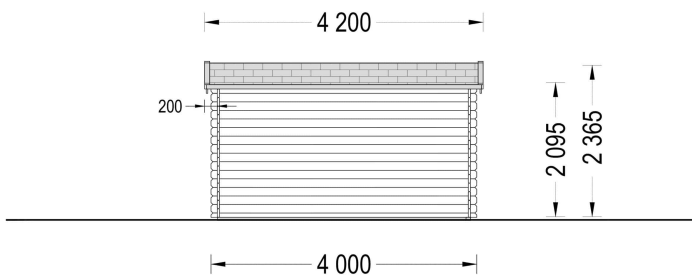

Vielseitigkeit trifft auf klassische Holzästhetik: Das Premium Gartenhaus LINZ bietet mit seinen 12 Quadratmetern Raum für vielfältige Nutzungsmöglichkeiten. Ob als gemütlicher Rückzugsort, kreativer Arbeitsbereich oder als stilvolle Aufbewahrungslösung – lassen Sie Ihrer Fantasie freien Lauf. Die klassische Holzästhetik verleiht Ihrem Garten eine zeitlose Eleganz und bereichert Ihren Alltag mit Komfort und Gemütlichkeit.

PREMIUM GARTENHAUS

PREMIUM GARTENHAUS

VARIATIONEN

Bild	Artikelnummer	Stock	Status	Beschreibung	Wandstärke	Preis
	AV023ATP				34 mm	€ 2690,00
	AV023ATP-44				44 mm	€ 3828,00

TECHNISCHE DATEN

Maße	3000,000 × 4000,000 cm
Marke	Premium Gartenhaus
Raumanzahl	1
Breite	400 cm
Tiefe	400 cm
Wandstärke	34 mm , 44 mm
Holzbehandlung	Unbehandelt
Verglasung	Doppelverglasung
Haus Typ	Klassisch
Terrasse	ohne Terrasse
Dachform	Pulldach
Grundfläche	12 m ²
Außenmaß	400 x 300 cm
Bauweise	Blockbohlen
Dachfläche	16 m ²
Fenstermaße:	2* 138 cm x 105 cm (Lichtes Maß 125 cm x 92 cm)
Türmaße	1* 161 cm x 192 cm
Firsthöhe	236,5 cm
Seitenhöhe der Wände	209,5 cm
Grundform	Rechteckig
Dachaufbau	18-20 mm Dachbretter
Dachwinkel	5,0°
Holzart Fenster/Türen	Kiefer
Herstellergarantie	5 Jahre
Innenmaß	369 x 269 cm
Fußboden	19 – 20 mm Bodenbretter mit Nut-und-Feder-Verbindungen, Grundrahmen und Querstreben (als Zubehör erhältlich)
Dachüberstand	35 cm

Spiegelverkehrter Aufbau Ja

Fläche 4x3

SIE KÖNNEN AUCH MÖGEN...

ONDULINE KSK BAHN
(Rolle 5m²)

Sickerschacht mit
Zufluss/Abfluss Ø 110 mm

ANMERKUNGEN
