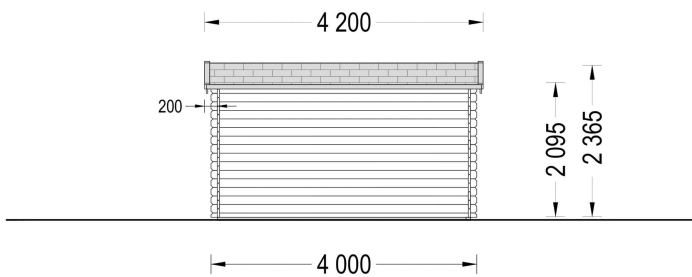

Vielseitigkeit trifft auf klassische Holzästhetik: Das Premium Gartenhaus LINZ bietet mit seinen 12 Quadratmetern Raum für vielfältige Nutzungsmöglichkeiten. Ob als gemütlicher Rückzugsort, kreativer Arbeitsbereich oder als stilvolle Aufbewahrungslösung – lassen Sie Ihrer Fantasie freien Lauf. Die klassische Holzästhetik verleiht Ihrem Garten eine zeitlose Eleganz und bereichert Ihren Alltag mit Komfort und Gemütlichkeit.

PREMIUM GARTENHAUS

PREMIUM GARTENHAUS

VARIATIONEN

Bild	Artikelnummer	Stock	Status	Beschreibung	Wandstärke	Preis
	AV023ATP				34 mm	€ 2690,00
	AV023ATP-44				44 mm	€ 3828,00

TECHNISCHE DATEN

Maße	3000,000 × 4000,000 cm
Marke	Premium Gartenhaus
Raumanzahl	1
Breite	400 cm
Tiefe	400 cm
Wandstärke	34 mm , 44 mm
Holzbehandlung	Unbehandelt
Verglasung	Doppelverglasung
Haus Typ	Klassisch
Terrasse	ohne Terrasse
Dachform	Pulldach
Grundfläche	12 m ²
Außenmaß	400 x 300 cm
Bauweise	Blockbohlen
Dachfläche	16 m ²
Fenstermaße:	2* 138 cm x 105 cm (Lichtes Maß 125 cm x 92 cm)
Türmaße	1* 161 cm x 192 cm
Firsthöhe	236,5 cm
Seitenhöhe der Wände	209,5 cm
Grundform	Rechteckig
Dachaufbau	18-20 mm Dachbretter
Dachwinkel	5,0°
Holzart Fenster/Türen	Kiefer
Herstellergarantie	5 Jahre
Innenmaß	369 x 269 cm
Fußboden	19 – 20 mm Bodenbretter mit Nut-und-Feder-Verbindungen, Grundrahmen und Querstreben (als Zubehör erhältlich)
Dachüberstand	35 cm

Spiegelverkehrter Aufbau Ja
Fläche 4x3

SIE KÖNNEN AUCH MÖGEN...

ONDULINE KSK BAHN
(Rolle 5m²)

Sickerschacht mit
Zufluss/Abfluss Ø 110 mm

ANMERKUNGEN
