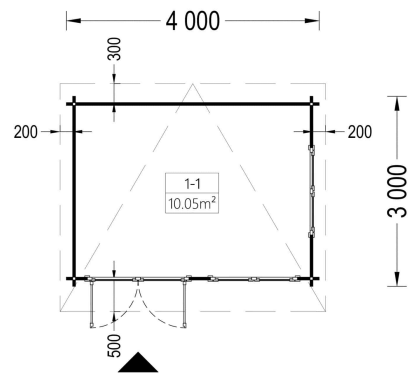

Vielseitigkeit trifft auf klassische Holzästhetik: Das Premium Gartenhaus LINZ bietet mit seinen 12 Quadratmetern Raum für vielfältige Nutzungsmöglichkeiten. Ob als gemütlicher Rückzugsort, kreativer Arbeitsbereich oder als stilvolle Aufbewahrungslösung – lassen Sie Ihrer Fantasie freien Lauf. Die klassische Holzästhetik verleiht Ihrem Garten eine zeitlose Eleganz und bereichert Ihren Alltag mit Komfort und Gemütlichkeit.

PREMIUM GARTENHAUS

PREMIUM GARTENHAUS

VARIATIONEN

Bild	Artikelnummer	Stock	Status	Beschreibung	Wandstärke	Preis
	AV023ATP				34 mm	€ 2690,00
	AV023ATP-44				44 mm	€ 3828,00

TECHNISCHE DATEN

Maße	3000,000 × 4000,000 cm
Marke	Premium Gartenhaus
Raumanzahl	1
Breite	400 cm
Tiefe	400 cm
Wandstärke	34 mm , 44 mm
Holzbehandlung	Unbehandelt
Verglasung	Doppelverglasung
Haus Typ	Klassisch
Terrasse	ohne Terrasse
Dachform	Pulldach
Grundfläche	12 m ²
Außenmaß	400 x 300 cm
Bauweise	Blockbohlen
Dachfläche	16 m ²
Fenstermaße:	2* 138 cm x 105 cm (Lichtes Maß 125 cm x 92 cm)
Türmaße	1* 161 cm x 192 cm
Firsthöhe	236,5 cm
Seitenhöhe der Wände	209,5 cm
Grundform	Rechteckig
Dachaufbau	18-20 mm Dachbretter
Dachwinkel	5,0°
Holzart Fenster/Türen	Kiefer
Herstellergarantie	5 Jahre
Innenmaß	369 x 269 cm
Fußboden	19 – 20 mm Bodenbretter mit Nut-und-Feder-Verbindungen, Grundrahmen und Querstreben (als Zubehör erhältlich)
Dachüberstand	35 cm

Spiegelverkehrter Aufbau Ja
Fläche 4x3

SIE KÖNNEN AUCH MÖGEN...

ONDULINE KSK BAHN
(Rolle 5m²)

Sickerschacht mit
Zufluss/Abfluss Ø 110 mm

ANMERKUNGEN
