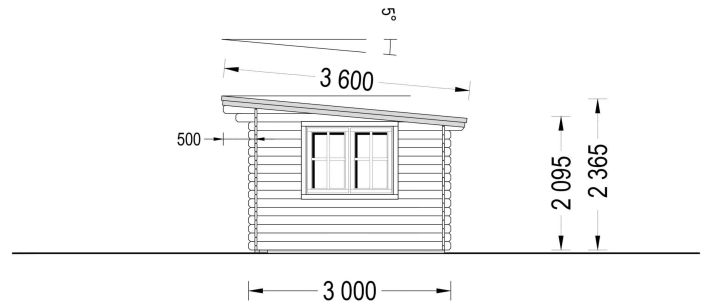

Vielseitigkeit trifft auf klassische Holzästhetik: Das Premium Gartenhaus LINZ bietet mit seinen 12 Quadratmetern Raum für vielfältige Nutzungsmöglichkeiten. Ob als gemütlicher Rückzugsort, kreativer Arbeitsbereich oder als stilvolle Aufbewahrungslösung – lassen Sie Ihrer Fantasie freien Lauf. Die klassische Holzästhetik verleiht Ihrem Garten eine zeitlose Eleganz und bereichert Ihren Alltag mit Komfort und Gemütlichkeit.

PREMIUM GARTENHAUS

PREMIUM GARTENHAUS

VARIATIONEN

Bild	Artikelnummer	Stock	Status	Beschreibung	Wandstärke	Preis
	AV023ATP				34 mm	€ 2690,00
	AV023ATP-44				44 mm	€ 3828,00

TECHNISCHE DATEN

Maße	3000,000 × 4000,000 cm
Marke	Premium Gartenhaus
Raumanzahl	1
Breite	400 cm
Tiefe	400 cm
Wandstärke	34 mm , 44 mm
Holzbehandlung	Unbehandelt
Verglasung	Doppelverglasung
Haus Typ	Klassisch
Terrasse	ohne Terrasse
Dachform	Pulldach
Grundfläche	12 m ²
Außenmaß	400 x 300 cm
Bauweise	Blockbohlen
Dachfläche	16 m ²
Fenstermaße:	2* 138 cm x 105 cm (Lichtes Maß 125 cm x 92 cm)
Türmaße	1* 161 cm x 192 cm
Firsthöhe	236,5 cm
Seitenhöhe der Wände	209,5 cm
Grundform	Rechteckig
Dachaufbau	18-20 mm Dachbretter
Dachwinkel	5,0°
Holzart Fenster/Türen	Kiefer
Herstellergarantie	5 Jahre
Innenmaß	369 x 269 cm
Fußboden	19 – 20 mm Bodenbretter mit Nut-und-Feder-Verbindungen, Grundrahmen und Querstreben (als Zubehör erhältlich)
Dachüberstand	35 cm

Spiegelverkehrter Aufbau Ja
Fläche 4x3

SIE KÖNNEN AUCH MÖGEN...

ONDULINE KSK BAHN
(Rolle 5m²)

Sickerschacht mit
Zufluss/Abfluss Ø 110 mm

ANMERKUNGEN
