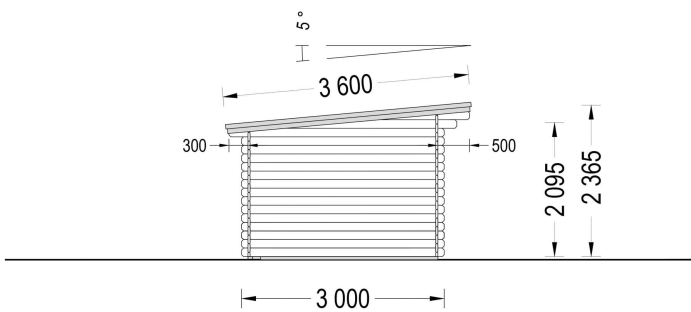

Vielseitigkeit trifft auf klassische Holzästhetik: Das Premium Gartenhaus LINZ bietet mit seinen 12 Quadratmetern Raum für vielfältige Nutzungsmöglichkeiten. Ob als gemütlicher Rückzugsort, kreativer Arbeitsbereich oder als stilvolle Aufbewahrungslösung – lassen Sie Ihrer Fantasie freien Lauf. Die klassische Holzästhetik verleiht Ihrem Garten eine zeitlose Eleganz und bereichert Ihren Alltag mit Komfort und Gemütlichkeit.

PREMIUM GARTENHAUS

PREMIUM GARTENHAUS

VARIATIONEN

Bild	Artikelnummer	Stock	Status	Beschreibung	Wandstärke	Preis
	AV023ATP				34 mm	€ 2690,00
	AV023ATP-44				44 mm	€ 3828,00

TECHNISCHE DATEN

Maße	3000,000 × 4000,000 cm
Marke	Premium Gartenhaus
Raumanzahl	1
Breite	400 cm
Tiefe	400 cm
Wandstärke	34 mm , 44 mm
Holzbehandlung	Unbehandelt
Verglasung	Doppelverglasung
Haus Typ	Klassisch
Terrasse	ohne Terrasse
Dachform	Pulldach
Grundfläche	12 m ²
Außenmaß	400 x 300 cm
Bauweise	Blockbohlen
Dachfläche	16 m ²
Fenstermaße:	2* 138 cm x 105 cm (Lichtes Maß 125 cm x 92 cm)
Türmaße	1* 161 cm x 192 cm
Firsthöhe	236,5 cm
Seitenhöhe der Wände	209,5 cm
Grundform	Rechteckig
Dachaufbau	18-20 mm Dachbretter
Dachwinkel	5,0°
Holzart Fenster/Türen	Kiefer
Herstellergarantie	5 Jahre
Innenmaß	369 x 269 cm
Fußboden	19 – 20 mm Bodenbretter mit Nut-und-Feder-Verbindungen, Grundrahmen und Querstreben (als Zubehör erhältlich)
Dachüberstand	35 cm

Spiegelverkehrter Aufbau Ja
Fläche 4x3

SIE KÖNNEN AUCH MÖGEN...

ONDULINE KSK BAHN
(Rolle 5m²)

Sickerschacht mit
Zufluss/Abfluss Ø 110 mm

ANMERKUNGEN
