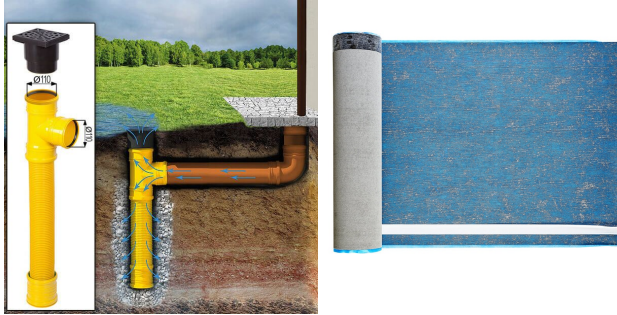

PREMIUM GARTENHAUS

VARIATIONEN

Bild	Artikelnummer	Stock	Status	Beschreibung	Wandstärke	Preis
	AV022-44				44 mm	€ 4780,00
	AV022-66				66 mm	€ 5799,60

TECHNISCHE DATEN

Marke	Premium Gartenhaus
Raumanzahl	1
Grundfläche	20 m ²
Dachform	Satteldach
Breite	400 cm
Wandstärke	34 mm , 44 mm , 66 mm
Holzbehandlung	Unbehandelt
Verglasung	Doppelverglasung
Tiefe	500 cm
Terrasse	ohne Terrasse
Außenmaß	400 x 500 cm
Bauweise	Blockbohlen
Dachfläche	28.5 m ²
Firsthöhe	243 cm
Seitenhöhe der Wände	202,5 cm
Fenstermaße:	2* 138 cm x 105 cm (Lichtes Maß 125 cm x 92 cm)
Türmaße	1* 161 cm x 192 cm (Lichtes Maß 148 cm x 185,5 cm)
Innenmaß	371 x 471 cm
Haus Typ	Klassisch
Rauminhalt	40,4 m ³
Dachaufbau	18-20 mm Dachbretter
Holzart Fenster/Türen	Kiefer
Herstellergarantie	5 Jahre
Boden	19 - 20 mm Bodenbretter mit Nut-und-Feder-Verbindungen, Grundrahmen und Querstreben (Als Zubehör erhältlich)
Dachwinkel	13°
Fußboden	19 - 20 mm Bodenbretter mit Nut-und-Feder-Verbindungen, Grundrahmen und Querstreben (als Zubehör erhältlich)
Grundform	Rechteckig

Fläche

4×5

SIE KÖNNEN AUCH MÖGEN...

[Sickerschacht mit
Zufluss/Abfluss Ø 110 mm](#)

[Villasub E-KV-15 SK
Schalungsbahn 40 m²](#)

ANMERKUNGEN
