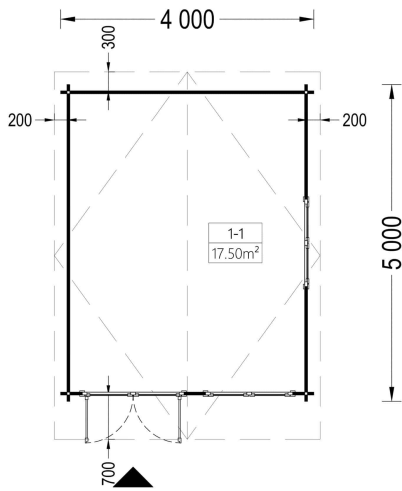

BESCHREIBUNG

Das Gartenhaus Linz mit 34,44 oder 66 mm Wandstärke und einer Grundfläche von 20 m² und Satteldach ist eine vielseitige und elegante Ergänzung für Ihren Garten.

Hier sind einige der bemerkenswerten Highlights dieses Modells:

PREMIUM GARTENHAUS

VARIATIONEN

Bild	Artikelnummer	Stock	Status	Beschreibung	Wandstärke	Preis
	AV022-44				44 mm	€ 4780,00
	AV022-66				66 mm	€ 5799,60

TECHNISCHE DATEN

Marke	Premium Gartenhaus
Raumanzahl	1
Grundfläche	20 m ²
Dachform	Satteldach
Breite	400 cm
Wandstärke	34 mm , 44 mm , 66 mm
Holzbehandlung	Unbehandelt
Verglasung	Doppelverglasung
Tiefe	500 cm
Terrasse	ohne Terrasse
Außenmaß	400 x 500 cm
Bauweise	Blockbohlen
Dachfläche	28.5 m ²
Firsthöhe	243 cm
Seitenhöhe der Wände	202,5 cm
Fenstermaße:	2* 138 cm x 105 cm (Lichtes Maß 125 cm x 92 cm)
Türmaße	1* 161 cm x 192 cm (Lichtes Maß 148 cm x 185,5 cm)
Innenmaß	371 x 471 cm
Haus Typ	Klassisch
Rauminhalt	40,4 m ³
Dachaufbau	18-20 mm Dachbretter
Holzart Fenster/Türen	Kiefer
Herstellergarantie	5 Jahre
Boden	19 - 20 mm Bodenbretter mit Nut-und-Feder-Verbindungen, Grundrahmen und Querstreben (Als Zubehör erhältlich)
Dachwinkel	13°
Fußboden	19 - 20 mm Bodenbretter mit Nut-und-Feder-Verbindungen, Grundrahmen und Querstreben (als Zubehör erhältlich)
Grundform	Rechteckig

Fläche

4×5

SIE KÖNNEN AUCH MÖGEN...

[Sickerschacht mit
Zufluss/Abfluss Ø 110 mm](#)

[Villasub E-KV-15 SK
Schalungsbahn 40 m²](#)

ANMERKUNGEN
