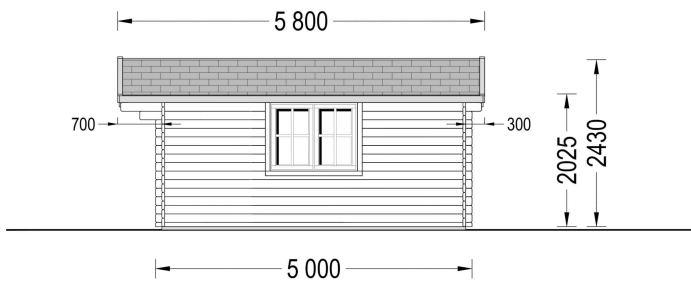

PREMIUM GARTENHAUS LINZ, 4X5M, 20M²

€ 4780,00 - € 5799,60

Das Premium Gartenhaus LINZ ist eine hervorragende Wahl für alle, die nach einem stilvollen und funktionellen Gartenhaus suchen. Mit einer Größe von 4x5 Metern und einer Wandstärke von 34 bis 66 mm bietet es ausreichend Platz und Stabilität für eine Vielzahl von Anwendungen.

BESCHREIBUNG

Das Gartenhaus Linz mit 34,44 oder 66 mm Wandstärke und einer Grundfläche von 20 m² und Satteldach ist eine vielseitige und elegante Ergänzung für Ihren Garten.

Hier sind einige der bemerkenswerten Highlights dieses Modells:

PREMIUM GARTENHAUS

VARIATIONEN

Bild	Artikelnummer	Stock	Status	Beschreibung	Wandstärke	Preis
	AV022-44				44 mm	€ 4780,00
	AV022-66				66 mm	€ 5799,60

TECHNISCHE DATEN

Marke	Premium Gartenhaus
Raumanzahl	1
Grundfläche	20 m ²
Dachform	Satteldach
Breite	400 cm
Wandstärke	34 mm , 44 mm , 66 mm
Holzbehandlung	Unbehandelt
Verglasung	Doppelverglasung
Tiefe	500 cm
Terrasse	ohne Terrasse
Außenmaß	400 x 500 cm
Bauweise	Blockbohlen
Dachfläche	28.5 m ²
Firsthöhe	243 cm
Seitenhöhe der Wände	202,5 cm
Fenstermaße:	2* 138 cm x 105 cm (Lichtes Maß 125 cm x 92 cm)
Türmaße	1* 161 cm x 192 cm (Lichtes Maß 148 cm x 185,5 cm)
Innenmaß	371 x 471 cm
Haus Typ	Klassisch
Rauminhalt	40,4 m ³
Dachaufbau	18-20 mm Dachbretter
Holzart Fenster/Türen	Kiefer
Herstellergarantie	5 Jahre
Boden	19 - 20 mm Bodenbretter mit Nut-und-Feder-Verbindungen, Grundrahmen und Querstreben (Als Zubehör erhältlich)
Dachwinkel	13°
Fußboden	19 - 20 mm Bodenbretter mit Nut-und-Feder-Verbindungen, Grundrahmen und Querstreben (als Zubehör erhältlich)
Grundform	Rechteckig

Fläche

4×5

SIE KÖNNEN AUCH MÖGEN...

[Sickerschacht mit
Zufluss/Abfluss Ø 110 mm](#)

[Villasub E-KV-15 SK
Schalungsbahn 40 m²](#)

ANMERKUNGEN
