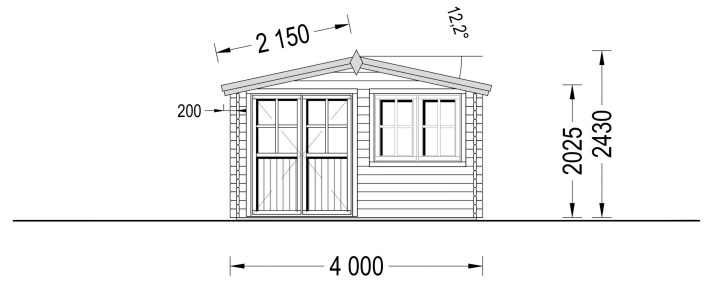

PREMIUM GARTENHAUS LINZ, 4X5M, 20M²

€ 4780,00 - € 5799,60

Das Premium Gartenhaus LINZ ist eine hervorragende Wahl für alle, die nach einem stilvollen und funktionellen Gartenhaus suchen. Mit einer Größe von 4x5 Metern und einer Wandstärke von 34 bis 66 mm bietet es ausreichend Platz und Stabilität für eine Vielzahl von Anwendungen.

BESCHREIBUNG

Das Gartenhaus Linz mit 34,44 oder 66 mm Wandstärke und einer Grundfläche von 20 m² und Satteldach ist eine vielseitige und elegante Ergänzung für Ihren Garten.

Hier sind einige der bemerkenswerten Highlights dieses Modells:

PREMIUM GARTENHAUS

VARIATIONEN

Bild	Artikelnummer	Stock	Status	Beschreibung	Wandstärke	Preis
	AV022-44				44 mm	€ 4780,00
	AV022-66				66 mm	€ 5799,60

TECHNISCHE DATEN

Marke	Premium Gartenhaus
Raumanzahl	1
Grundfläche	20 m ²
Dachform	Satteldach
Breite	400 cm
Wandstärke	34 mm , 44 mm , 66 mm
Holzbehandlung	Unbehandelt
Verglasung	Doppelverglasung
Tiefe	500 cm
Terrasse	ohne Terrasse
Außenmaß	400 x 500 cm
Bauweise	Blockbohlen
Dachfläche	28.5 m ²
Firsthöhe	243 cm
Seitenhöhe der Wände	202,5 cm
Fenstermaße:	2* 138 cm x 105 cm (Lichtes Maß 125 cm x 92 cm)
Türmaße	1* 161 cm x 192 cm (Lichtes Maß 148 cm x 185,5 cm)
Innenmaß	371 x 471 cm
Haus Typ	Klassisch
Rauminhalt	40,4 m ³
Dachaufbau	18-20 mm Dachbretter
Holzart Fenster/Türen	Kiefer
Herstellergarantie	5 Jahre
Boden	19 - 20 mm Bodenbretter mit Nut-und-Feder-Verbindungen, Grundrahmen und Querstreben (Als Zubehör erhältlich)
Dachwinkel	13°
Fußboden	19 - 20 mm Bodenbretter mit Nut-und-Feder-Verbindungen, Grundrahmen und Querstreben (als Zubehör erhältlich)
Grundform	Rechteckig

Fläche

4×5

SIE KÖNNEN AUCH MÖGEN...

[Sickerschacht mit
Zufluss/Abfluss Ø 110 mm](#)

[Villasub E-KV-15 SK
Schalungsbahn 40 m²](#)

ANMERKUNGEN
