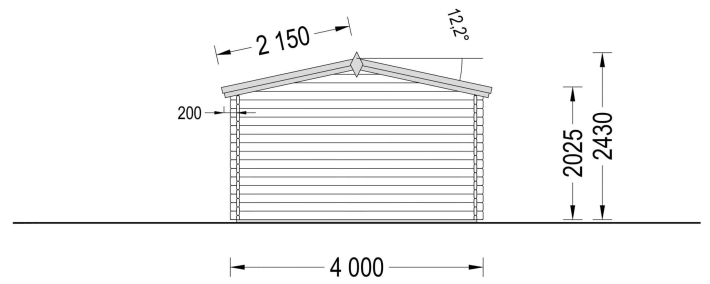

PREMIUM GARTENHAUS LINZ, 4X5M, 20M²

€ 4780,00 - € 5799,60

Das Premium Gartenhaus LINZ ist eine hervorragende Wahl für alle, die nach einem stilvollen und funktionellen Gartenhaus suchen. Mit einer Größe von 4x5 Metern und einer Wandstärke von 34 bis 66 mm bietet es ausreichend Platz und Stabilität für eine Vielzahl von Anwendungen.

BESCHREIBUNG

Das Gartenhaus Linz mit 34,44 oder 66 mm Wandstärke und einer Grundfläche von 20 m² und Satteldach ist eine vielseitige und elegante Ergänzung für Ihren Garten.

Hier sind einige der bemerkenswerten Highlights dieses Modells:

PREMIUM GARTENHAUS

VARIATIONEN

Bild	Artikelnummer	Stock	Status	Beschreibung	Wandstärke	Preis
	AV022-44				44 mm	€ 4780,00
	AV022-66				66 mm	€ 5799,60

TECHNISCHE DATEN

Marke	Premium Gartenhaus
Raumanzahl	1
Grundfläche	20 m ²
Dachform	Satteldach
Breite	400 cm
Wandstärke	34 mm , 44 mm , 66 mm
Holzbehandlung	Unbehandelt
Verglasung	Doppelverglasung
Tiefe	500 cm
Terrasse	ohne Terrasse
Außenmaß	400 x 500 cm
Bauweise	Blockbohlen
Dachfläche	28.5 m ²
Firsthöhe	243 cm
Seitenhöhe der Wände	202,5 cm
Fenstermaße:	2* 138 cm x 105 cm (Lichtes Maß 125 cm x 92 cm)
Türmaße	1* 161 cm x 192 cm (Lichtes Maß 148 cm x 185,5 cm)
Innenmaß	371 x 471 cm
Haus Typ	Klassisch
Rauminhalt	40,4 m ³
Dachaufbau	18-20 mm Dachbretter
Holzart Fenster/Türen	Kiefer
Herstellergarantie	5 Jahre
Boden	19 - 20 mm Bodenbretter mit Nut-und-Feder-Verbindungen, Grundrahmen und Querstreben (Als Zubehör erhältlich)
Dachwinkel	13°
Fußboden	19 - 20 mm Bodenbretter mit Nut-und-Feder-Verbindungen, Grundrahmen und Querstreben (als Zubehör erhältlich)
Grundform	Rechteckig

Fläche

4×5

SIE KÖNNEN AUCH MÖGEN...

[Sickerschacht mit
Zufluss/Abfluss Ø 110 mm](#)

[Villasub E-KV-15 SK
Schalungsbahn 40 m²](#)

ANMERKUNGEN
