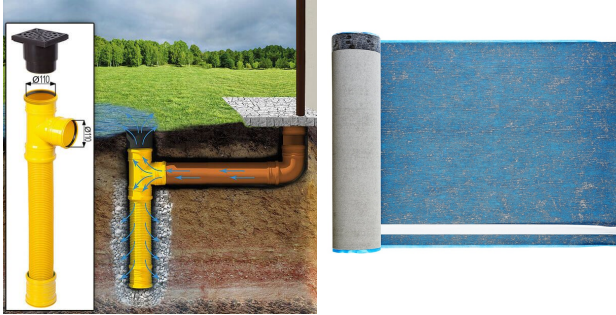

PREMIUM GARTENHAUS

VARIATIONEN

Bild	Artikelnummer	Stock	Status	Beschreibung	Wandstärke	Preis
	AV022-44				44 mm	€ 4780,00
	AV022-66				66 mm	€ 5799,60

TECHNISCHE DATEN

Marke	Premium Gartenhaus
Raumanzahl	1
Grundfläche	20 m ²
Dachform	Satteldach
Breite	400 cm
Wandstärke	34 mm , 44 mm , 66 mm
Holzbehandlung	Unbehandelt
Verglasung	Doppelverglasung
Tiefe	500 cm
Terrasse	ohne Terrasse
Außenmaß	400 x 500 cm
Bauweise	Blockbohlen
Dachfläche	28.5 m ²
Firsthöhe	243 cm
Seitenhöhe der Wände	202,5 cm
Fenstermaße:	2* 138 cm x 105 cm (Lichtes Maß 125 cm x 92 cm)
Türmaße	1* 161 cm x 192 cm (Lichtes Maß 148 cm x 185,5 cm)
Innenmaß	371 x 471 cm
Haus Typ	Klassisch
Rauminhalt	40,4 m ³
Dachaufbau	18-20 mm Dachbretter
Holzart Fenster/Türen	Kiefer
Herstellergarantie	5 Jahre
Boden	19 - 20 mm Bodenbretter mit Nut-und-Feder-Verbindungen, Grundrahmen und Querstreben (Als Zubehör erhältlich)
Dachwinkel	13°
Fußboden	19 - 20 mm Bodenbretter mit Nut-und-Feder-Verbindungen, Grundrahmen und Querstreben (als Zubehör erhältlich)
Grundform	Rechteckig

Fläche

4×5

SIE KÖNNEN AUCH MÖGEN...

[Sickerschacht mit
Zufluss/Abfluss Ø 110 mm](#)

[Villasub E-KV-15 SK
Schalungsbahn 40 m²](#)

ANMERKUNGEN
