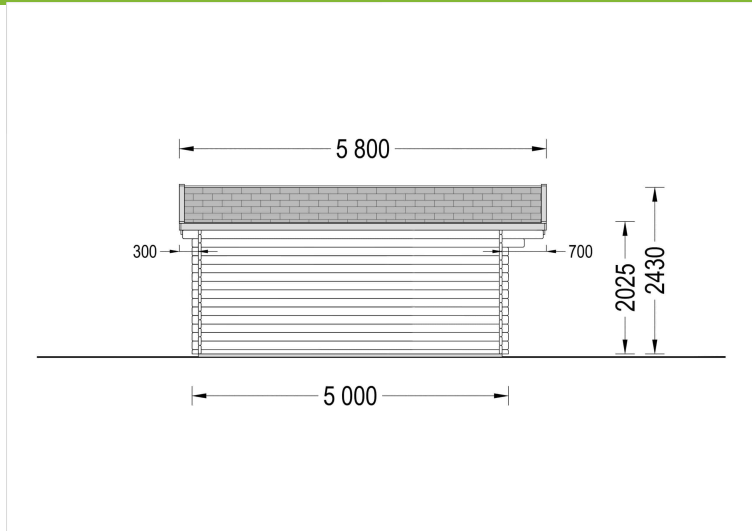

PREMIUM GARTENHAUS LINZ, 4X5M, 20M²

€ 4780,00 - € 5799,60

Das Premium Gartenhaus LINZ ist eine hervorragende Wahl für alle, die nach einem stilvollen und funktionellen Gartenhaus suchen. Mit einer Größe von 4x5 Metern und einer Wandstärke von 34 bis 66 mm bietet es ausreichend Platz und Stabilität für eine Vielzahl von Anwendungen.

BESCHREIBUNG

Das Gartenhaus Linz mit 34,44 oder 66 mm Wandstärke und einer Grundfläche von 20 m² und Satteldach ist eine vielseitige und elegante Ergänzung für Ihren Garten.

Hier sind einige der bemerkenswerten Highlights dieses Modells:

PREMIUM GARTENHAUS

VARIATIONEN

Bild	Artikelnummer	Stock	Status	Beschreibung	Wandstärke	Preis
	AV022-44				44 mm	€ 4780,00
	AV022-66				66 mm	€ 5799,60

TECHNISCHE DATEN

Marke	Premium Gartenhaus
Raumanzahl	1
Grundfläche	20 m ²
Dachform	Satteldach
Breite	400 cm
Wandstärke	34 mm , 44 mm , 66 mm
Holzbehandlung	Unbehandelt
Verglasung	Doppelverglasung
Tiefe	500 cm
Terrasse	ohne Terrasse
Außenmaß	400 x 500 cm
Bauweise	Blockbohlen
Dachfläche	28.5 m ²
Firsthöhe	243 cm
Seitenhöhe der Wände	202,5 cm
Fenstermaße:	2* 138 cm x 105 cm (Lichtes Maß 125 cm x 92 cm)
Türmaße	1* 161 cm x 192 cm (Lichtes Maß 148 cm x 185,5 cm)
Innenmaß	371 x 471 cm
Haus Typ	Klassisch
Rauminhalt	40,4 m ³
Dachaufbau	18-20 mm Dachbretter
Holzart Fenster/Türen	Kiefer
Herstellergarantie	5 Jahre
Boden	19 - 20 mm Bodenbretter mit Nut-und-Feder-Verbindungen, Grundrahmen und Querstreben (Als Zubehör erhältlich)
Dachwinkel	13°
Fußboden	19 - 20 mm Bodenbretter mit Nut-und-Feder-Verbindungen, Grundrahmen und Querstreben (als Zubehör erhältlich)
Grundform	Rechteckig

Fläche

4×5

SIE KÖNNEN AUCH MÖGEN...

[Sickerschacht mit
Zufluss/Abfluss Ø 110 mm](#)

[Villasub E-KV-15 SK
Schalungsbahn 40 m²](#)

ANMERKUNGEN
