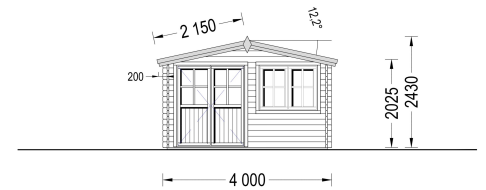

PREMIUM GARTENHAUS LINZ, 4X5M, 20M²

€ 5028,00 - € 6096,00

Das Premium Gartenhaus LINZ ist eine hervorragende Wahl für alle, die nach einem stilvollen und funktionellen Gartenhaus suchen. Mit einer Größe von 4x5 Metern und einer Wandstärke von 34 bis 66 mm bietet es ausreichend Platz und Stabilität für eine Vielzahl von Anwendungen.

Kategorien: [Gartenhäuser](#)

VARIATIONEN

Artikelnummer	Wandstärke	Preis
AV022-44	44 mm	€ 5028,00
AV022-66	66 mm	€ 6096,00

GALERIEBILDER

BESCHREIBUNG

Das Gartenhaus Linz mit 34,44 oder 66 mm Wandstärke und einer Grundfläche von 20 m² und Satteldach ist eine vielseitige und elegante Ergänzung für Ihren Garten.

TECHNISCHE DATEN

Marke	Premium Gartenhaus
Raumanzahl	1
Grundfläche	20 m²
Dachform	Satteldach
Breite	400 cm
Wandstärke	34 mm , 44 mm , 66 mm
Holzbehandlung	Unbehandelt
Verglasung	Doppelverglasung
Tiefe	500 cm
Terrasse	ohne Terrasse
Außenmaß	400 x 500 cm
Bauweise	Blockbohlen
Dachfläche	28.5 m²
Firsthöhe	243 cm
Seitenhöhe der Wände	202,5 cm

Fenstermaße:	<u>2* 138 cm x 105 cm (Lichtes Maß 125 cm x 92 cm)</u>
Türmaße	<u>1* 161 cm x 192 cm (Lichtes Maß 148 cm x 185,5 cm)</u>
Innenmaß	<u>371 x 471 cm</u>
Haus Typ	<u>Klassisch</u>
Rauminhalt	<u>40,4 m³</u>
Dachaufbau	<u>18-20 mm Dachbretter</u>
Holzart Fenster/Türen	<u>Kiefer</u>
Herstellergarantie	<u>5 Jahre</u>
Boden	<u>19 - 20 mm Bodenbretter mit Nut-und-Feder-Verbindungen, Grundrahmen und Querstreben (Als Zubehör erhältlich)</u>
Dachwinkel	<u>13°</u>
Fußboden	<u>19 - 20 mm Bodenbretter mit Nut-und-Feder-Verbindungen, Grundrahmen und Querstreben (als Zubehör erhältlich)</u>
Grundform	<u>Rechteckig</u>
Fläche	<u>4x5</u>