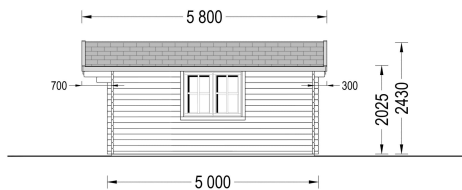

PREMIUM GARTENHAUS LINZ, 4X5M, 20M²

€ 5028,00 - € 6096,00

Das Premium Gartenhaus LINZ ist eine hervorragende Wahl für alle, die nach einem stilvollen und funktionellen Gartenhaus suchen. Mit einer Größe von 4x5 Metern und einer Wandstärke von 34 bis 66 mm bietet es ausreichend Platz und Stabilität für eine Vielzahl von Anwendungen.

Kategorien: [Gartenhäuser](#)

VARIATIONEN

Artikelnummer	Wandstärke	Preis
AV022-44	44 mm	€ 5028,00
AV022-66	66 mm	€ 6096,00

GALERIEBILDER

BESCHREIBUNG

Das Gartenhaus Linz mit 34,44 oder 66 mm Wandstärke und einer Grundfläche von 20 m² und Satteldach ist eine vielseitige und elegante Ergänzung für Ihren Garten.

TECHNISCHE DATEN

Marke	Premium Gartenhaus
Raumanzahl	1
Grundfläche	20 m²
Dachform	Satteldach
Breite	400 cm
Wandstärke	34 mm , 44 mm , 66 mm
Holzbehandlung	Unbehandelt
Verglasung	Doppelverglasung
Tiefe	500 cm
Terrasse	ohne Terrasse
Außenmaß	400 x 500 cm
Bauweise	Blockbohlen
Dachfläche	28.5 m²
Firsthöhe	243 cm
Seitenhöhe der Wände	202,5 cm

Fenstermaße:	<u>2* 138 cm x 105 cm (Lichtes Maß 125 cm x 92 cm)</u>
Türmaße	<u>1* 161 cm x 192 cm (Lichtes Maß 148 cm x 185,5 cm)</u>
Innenmaß	<u>371 x 471 cm</u>
Haus Typ	<u>Klassisch</u>
Rauminhalt	<u>40,4 m³</u>
Dachaufbau	<u>18-20 mm Dachbretter</u>
Holzart Fenster/Türen	<u>Kiefer</u>
Herstellergarantie	<u>5 Jahre</u>
Boden	<u>19 - 20 mm Bodenbretter mit Nut-und-Feder-Verbindungen, Grundrahmen und Querstreben (Als Zubehör erhältlich)</u>
Dachwinkel	<u>13°</u>
Fußboden	<u>19 - 20 mm Bodenbretter mit Nut-und-Feder-Verbindungen, Grundrahmen und Querstreben (als Zubehör erhältlich)</u>
Grundform	<u>Rechteckig</u>
Fläche	<u>4x5</u>