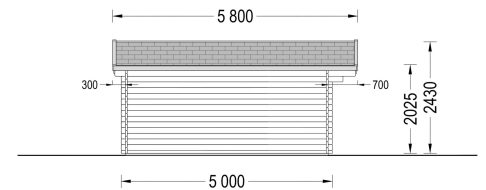

PREMIUM GARTENHAUS LINZ, 4X5M, 20M²

€ 5028,00 - € 6096,00

Das Premium Gartenhaus LINZ ist eine hervorragende Wahl für alle, die nach einem stilvollen und funktionellen Gartenhaus suchen. Mit einer Größe von 4x5 Metern und einer Wandstärke von 34 bis 66 mm bietet es ausreichend Platz und Stabilität für eine Vielzahl von Anwendungen.

Kategorien: [Gartenhäuser](#)

VARIATIONEN

Artikelnummer	Wandstärke	Preis
AV022-44	44 mm	€ 5028,00
AV022-66	66 mm	€ 6096,00

GALERIEBILDER

BESCHREIBUNG

Das Gartenhaus Linz mit 34,44 oder 66 mm Wandstärke und einer Grundfläche von 20 m² und Satteldach ist eine vielseitige und elegante Ergänzung für Ihren Garten.

TECHNISCHE DATEN

Marke	Premium Gartenhaus
Raumanzahl	1
Grundfläche	20 m²
Dachform	Satteldach
Breite	400 cm
Wandstärke	34 mm , 44 mm , 66 mm
Holzbehandlung	Unbehandelt
Verglasung	Doppelverglasung
Tiefe	500 cm
Terrasse	ohne Terrasse
Außenmaß	400 x 500 cm
Bauweise	Blockbohlen
Dachfläche	28.5 m²
Firsthöhe	243 cm
Seitenhöhe der Wände	202,5 cm

Fenstermaße:	<u>2* 138 cm x 105 cm (Lichtes Maß 125 cm x 92 cm)</u>
Türmaße	<u>1* 161 cm x 192 cm (Lichtes Maß 148 cm x 185,5 cm)</u>
Innenmaß	<u>371 x 471 cm</u>
Haus Typ	<u>Klassisch</u>
Rauminhalt	<u>40,4 m³</u>
Dachaufbau	<u>18-20 mm Dachbretter</u>
Holzart Fenster/Türen	<u>Kiefer</u>
Herstellergarantie	<u>5 Jahre</u>
Boden	<u>19 - 20 mm Bodenbretter mit Nut-und-Feder-Verbindungen, Grundrahmen und Querstreben (Als Zubehör erhältlich)</u>
Dachwinkel	<u>13°</u>
Fußboden	<u>19 - 20 mm Bodenbretter mit Nut-und-Feder-Verbindungen, Grundrahmen und Querstreben (als Zubehör erhältlich)</u>
Grundform	<u>Rechteckig</u>
Fläche	<u>4x5</u>