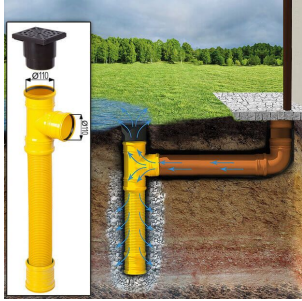

TECHNISCHE DATEN

Marke	Premium Gartenhaus
Raumanzahl	1
Grundfläche	20 m²
Dachform	Satteldach
Breite	400 cm
Wandstärke	34 mm , 44 mm , 66 mm
Holzbehandlung	Unbehandelt
Verglasung	Doppelverglasung
Tiefe	500 cm
Terrasse	ohne Terrasse
Außenmaß	400 x 500 cm
Bauweise	Blockbohlen
Dachfläche	28.5 m²
Firsthöhe	243 cm
Seitenhöhe der Wände	202,5 cm

SIE KÖNNEN AUCH MÖGEN...

[Sickerschacht mit
Zufluss/Abfluss Ø
110 mm](#)

[Villasub E-KV-15 SK
Schalungsbahn 40
m²](#)

[Villas PM-Schindel
Rechteck 30 m²](#)

[Dachrinnenset Zink
für Satteldach bis
6,8 m](#)