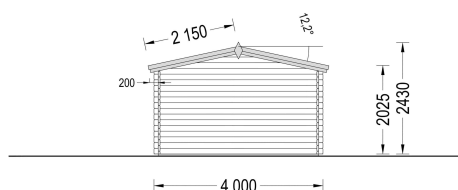

PREMIUM GARTENHAUS LINZ, 4X5M, 20M²

€ 5028,00 - € 6096,00

Das Premium Gartenhaus LINZ ist eine hervorragende Wahl für alle, die nach einem stilvollen und funktionellen Gartenhaus suchen. Mit einer Größe von 4x5 Metern und einer Wandstärke von 34 bis 66 mm bietet es ausreichend Platz und Stabilität für eine Vielzahl von Anwendungen.

Kategorien: [Gartenhäuser](#)

VARIATIONEN

Artikelnummer	Wandstärke	Preis
AV022-44	44 mm	€ 5028,00
AV022-66	66 mm	€ 6096,00

GALERIEBILDER

BESCHREIBUNG

Das Gartenhaus Linz mit 34,44 oder 66 mm Wandstärke und einer Grundfläche von 20 m² und Satteldach ist eine vielseitige und elegante Ergänzung für Ihren Garten.

TECHNISCHE DATEN

Marke	Premium Gartenhaus
Raumanzahl	1
Grundfläche	20 m²
Dachform	Satteldach
Breite	400 cm
Wandstärke	34 mm , 44 mm , 66 mm
Holzbehandlung	Unbehandelt
Verglasung	Doppelverglasung
Tiefe	500 cm
Terrasse	ohne Terrasse
Außenmaß	400 x 500 cm
Bauweise	Blockbohlen
Dachfläche	28.5 m²
Firsthöhe	243 cm
Seitenhöhe der Wände	202,5 cm

Fenstermaße:	<u>2* 138 cm x 105 cm (Lichtes Maß 125 cm x 92 cm)</u>
Türmaße	<u>1* 161 cm x 192 cm (Lichtes Maß 148 cm x 185,5 cm)</u>
Innenmaß	<u>371 x 471 cm</u>
Haus Typ	<u>Klassisch</u>
Rauminhalt	<u>40,4 m³</u>
Dachaufbau	<u>18-20 mm Dachbretter</u>
Holzart Fenster/Türen	<u>Kiefer</u>
Herstellergarantie	<u>5 Jahre</u>
Boden	<u>19 - 20 mm Bodenbretter mit Nut-und-Feder-Verbindungen, Grundrahmen und Querstreben (Als Zubehör erhältlich)</u>
Dachwinkel	<u>13°</u>
Fußboden	<u>19 - 20 mm Bodenbretter mit Nut-und-Feder-Verbindungen, Grundrahmen und Querstreben (als Zubehör erhältlich)</u>
Grundform	<u>Rechteckig</u>
Fläche	<u>4x5</u>