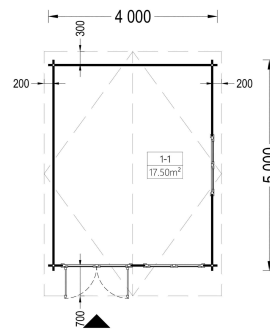

Kategorien: [Gartenhäuser](#)

VARIATIONEN

Artikelnummer	Wandstärke	Preis
AV022-44	44 mm	€ 5028,00
AV022-66	66 mm	€ 6096,00

GALERIEBILDER

BESCHREIBUNG

Das Gartenhaus Linz mit 34,44 oder 66 mm Wandstärke und einer Grundfläche von 20 m² und Satteldach ist eine vielseitige und elegante Ergänzung für Ihren Garten.

TECHNISCHE DATEN

Marke	Premium Gartenhaus
Raumanzahl	1
Grundfläche	20 m²
Dachform	Satteldach
Breite	400 cm
Wandstärke	34 mm , 44 mm , 66 mm
Holzbehandlung	Unbehandelt
Verglasung	Doppelverglasung
Tiefe	500 cm
Terrasse	ohne Terrasse
Außenmaß	400 x 500 cm
Bauweise	Blockbohlen
Dachfläche	28.5 m²
Firsthöhe	243 cm
Seitenhöhe der Wände	202,5 cm

Fenstermaße:	<u>2* 138 cm x 105 cm (Lichtes Maß 125 cm x 92 cm)</u>
Türmaße	<u>1* 161 cm x 192 cm (Lichtes Maß 148 cm x 185,5 cm)</u>
Innenmaß	<u>371 x 471 cm</u>
Haus Typ	<u>Klassisch</u>
Rauminhalt	<u>40,4 m³</u>
Dachaufbau	<u>18-20 mm Dachbretter</u>
Holzart Fenster/Türen	<u>Kiefer</u>
Herstellergarantie	<u>5 Jahre</u>
Boden	<u>19 - 20 mm Bodenbretter mit Nut-und-Feder-Verbindungen, Grundrahmen und Querstreben (Als Zubehör erhältlich)</u>
Dachwinkel	<u>13°</u>
Fußboden	<u>19 - 20 mm Bodenbretter mit Nut-und-Feder-Verbindungen, Grundrahmen und Querstreben (als Zubehör erhältlich)</u>
Grundform	<u>Rechteckig</u>
Fläche	<u>4x5</u>