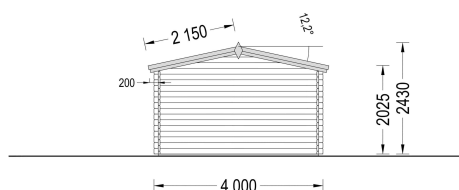

PREMIUM GARTENHAUS LINZ, 4X5M, 20M²

€ 5028,00 - € 6096,00

Das Premium Gartenhaus LINZ ist eine hervorragende Wahl für alle, die nach einem stilvollen und funktionellen Gartenhaus suchen. Mit einer Größe von 4x5 Metern und einer Wandstärke von 34 bis 66 mm bietet es ausreichend Platz und Stabilität für eine Vielzahl von Anwendungen.

Kategorien: [Gartenhäuser](#)

VARIATIONEN

Artikelnummer	Wandstärke	Preis
AV022-44	44 mm	€ 5028,00
AV022-66	66 mm	€ 6096,00

GALERIEBILDER

BESCHREIBUNG

Das Gartenhaus Linz mit 34,44 oder 66 mm Wandstärke und einer Grundfläche von 20 m² und Satteldach ist eine vielseitige und elegante Ergänzung für Ihren Garten.

TECHNISCHE DATEN

Marke	Premium Gartenhaus
Raumanzahl	1
Grundfläche	20 m²
Dachform	Satteldach
Breite	400 cm
Wandstärke	34 mm , 44 mm , 66 mm
Holzbehandlung	Unbehandelt
Verglasung	Doppelverglasung
Tiefe	500 cm
Terrasse	ohne Terrasse
Außenmaß	400 x 500 cm
Bauweise	Blockbohlen
Dachfläche	28.5 m²
Firsthöhe	243 cm
Seitenhöhe der Wände	202,5 cm

Fenstermaße:	<u>2* 138 cm x 105 cm (Lichtes Maß 125 cm x 92 cm)</u>
Türmaße	<u>1* 161 cm x 192 cm (Lichtes Maß 148 cm x 185,5 cm)</u>
Innenmaß	<u>371 x 471 cm</u>
Haus Typ	<u>Klassisch</u>
Rauminhalt	<u>40,4 m³</u>
Dachaufbau	<u>18-20 mm Dachbretter</u>
Holzart Fenster/Türen	<u>Kiefer</u>
Herstellergarantie	<u>5 Jahre</u>
Boden	<u>19 - 20 mm Bodenbretter mit Nut-und-Feder-Verbindungen, Grundrahmen und Querstreben (Als Zubehör erhältlich)</u>
Dachwinkel	<u>13°</u>
Fußboden	<u>19 - 20 mm Bodenbretter mit Nut-und-Feder-Verbindungen, Grundrahmen und Querstreben (als Zubehör erhältlich)</u>
Grundform	<u>Rechteckig</u>
Fläche	<u>4x5</u>