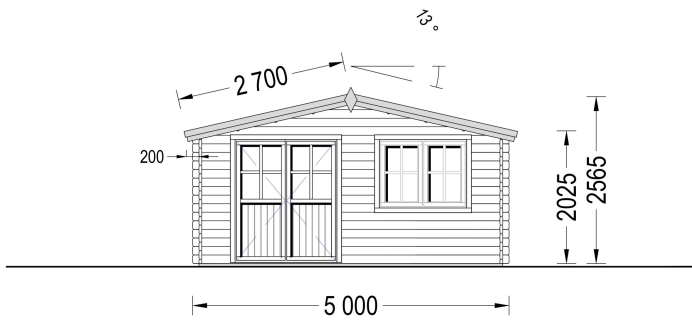

PREMIUM GARTENHAUS