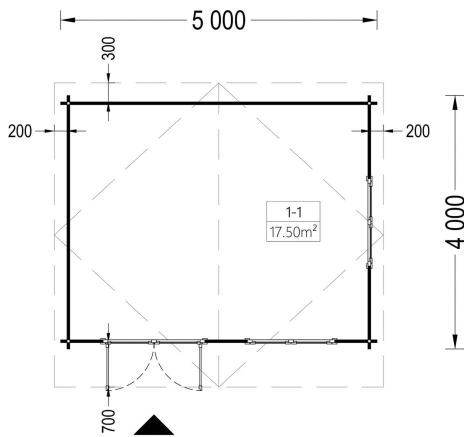

BESCHREIBUNG

Gartenhaus LINZ (34 - 66 mm) - Klassische Ästhetik und Vielseitigkeit

Das Gartenhaus LINZ mit einer Wandstärke von 34mm, einer Größe von 5x4m und einer Fläche von 20m² bietet einen Raum, der kostbare Momente und zusätzlichen Komfort in Ihr Leben bringt.

PREMIUM GARTENHAUS

VARIATIONEN

Bild	Artikelnummer	Stock	Status	Beschreibung	Wandstärke	Preis
	AV022-1				34 mm	€ 3590,00
	AV022-1S				44 mm	€ 4230,00

Bild	Artikelnummer	Stock Status	Beschreibung	Wandstärke	Preis
	AV022-1S			66 mm	€ 5427,60

TECHNISCHE DATEN

Marke	Premium Gartenhaus
Raumanzahl	1
Grundfläche	20 m ²
Dachform	Satteldach
Tiefe	400 cm
Wandstärke	34 mm , 44 mm , 66 mm
Holzbehandlung	Unbehandelt
Terrasse	ohne Terrasse
Verglasung	Doppelverglasung
Außenmaß	400 cm x 300 cm
Breite	400 cm
Haus Typ	Klassisch
Dachaufbau	18-20 mm Dachbretter
Holzart Fenster/Türen	Kiefer
Herstellergarantie	5 Jahre
Bauweise	Blockbohlen
Boden	19 - 20 mm Bodenbretter mit Nut-und-Feder-Verbindungen, Grundrahmen und Querstreben (Als Zubehör erhältlich)
Dachüberstand	70 cm
Dachwinkel	13°
Dachfläche	27 m ²
Fenstermaße:	2* 138 cm x 105 cm
Türmaße	1* 161 cm x 192cm
Firsthöhe	256,5 cm
Seitenhöhe der Wände	202,5 cm
Grundform	Rechteckig
Spiegelverkehrter Aufbau	Ja
Innenmaß	473 x 373 cm

Fußboden	19 - 20 mm Bodenbretter mit Nut-und-Feder-Verbindungen, Grundrahmen und Querstreben (als Zubehör erhältlich)
Rauminhalt	40,5 m ³
Fläche	5×4

SIE KÖNNEN AUCH MÖGEN...

[Sickerschacht mit
Zufluss/Abfluss Ø 110 mm](#)