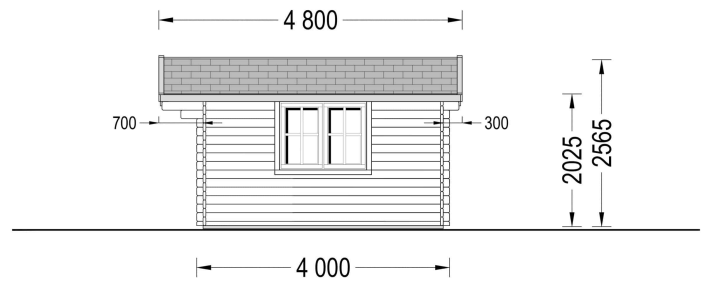

PREMIUM GARTENHAUS