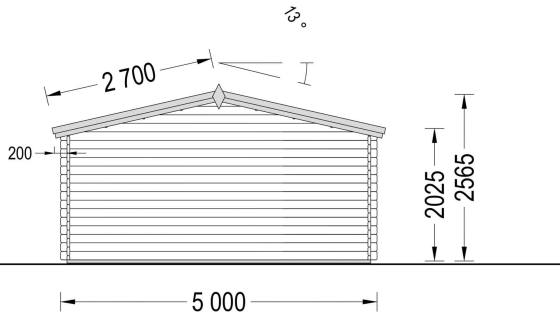

VARIATIONEN

Bild	Artikelnummer	Stock	Status	Beschreibung	Wandstärke	Preis
	AV022-1				34 mm	€ 3590,00
	AV022-1S				44 mm	€ 4230,00