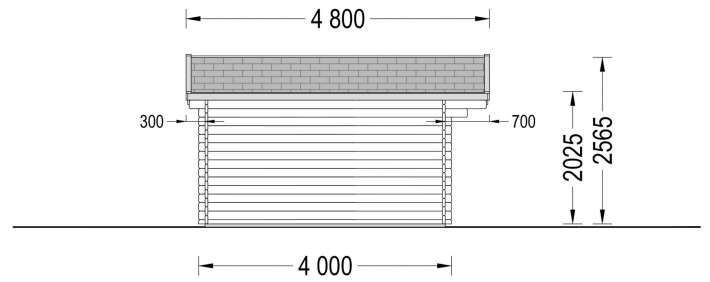

BESCHREIBUNG

Gartenhaus LINZ (34 - 66 mm) - Klassische Ästhetik und Vielseitigkeit

Das Gartenhaus LINZ mit einer Wandstärke von 34mm, einer Größe von 5x4m und einer Fläche von 20m² bietet einen Raum, der kostbare Momente und zusätzlichen Komfort in Ihr Leben bringt.

PREMIUM GARTENHAUS

VARIATIONEN

Bild	Artikelnummer	Stock	Status	Beschreibung	Wandstärke	Preis
	AV022-1				34 mm	€ 3590,00
	AV022-1S				44 mm	€ 4230,00

Bild	Artikelnummer	Stock Status	Beschreibung	Wandstärke	Preis
	AV022-1S			66 mm	€ 5427,60

TECHNISCHE DATEN

Marke	Premium Gartenhaus
Raumanzahl	1
Grundfläche	20 m ²
Dachform	Satteldach
Tiefe	400 cm
Wandstärke	34 mm , 44 mm , 66 mm
Holzbehandlung	Unbehandelt
Terrasse	ohne Terrasse
Verglasung	Doppelverglasung
Außenmaß	400 cm x 300 cm
Breite	400 cm
Haus Typ	Klassisch
Dachaufbau	18-20 mm Dachbretter
Holzart Fenster/Türen	Kiefer
Herstellergarantie	5 Jahre
Bauweise	Blockbohlen
Boden	19 - 20 mm Bodenbretter mit Nut-und-Feder-Verbindungen, Grundrahmen und Querstreben (Als Zubehör erhältlich)
Dachüberstand	70 cm
Dachwinkel	13°
Dachfläche	27 m ²
Fenstermaße:	2* 138 cm x 105 cm
Türmaße	1* 161 cm x 192cm
Firsthöhe	256,5 cm
Seitenhöhe der Wände	202,5 cm
Grundform	Rechteckig
Spiegelverkehrter Aufbau	Ja
Innenmaß	473 x 373 cm