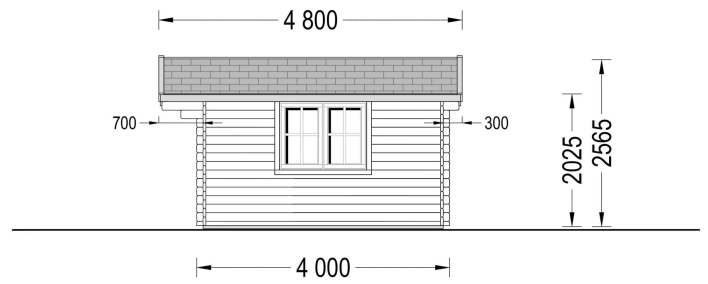

### **Gartenhaus LINZ (34 - 66 mm) - Klassische Ästhetik und Vielseitigkeit**

Das Gartenhaus LINZ mit einer Wandstärke von 34mm, einer Größe von 5x4m und einer Fläche von 20m<sup>2</sup> bietet einen Raum, der kostbare Momente und zusätzlichen Komfort in Ihr Leben bringt.

# PREMIUM GARTENHAUS

**VARIATIONEN**

Bild	Artikelnummer	Stock	Status	Beschreibung	Wandstärke	Preis
	AV022-1				34 mm	€ 3590,00
	AV022-1S				44 mm	€ 4230,00

Bild	Artikelnummer	Stock Status	Beschreibung	Wandstärke	Preis
	AV022-1S			66 mm	€ 5427,60

## TECHNISCHE DATEN

<b>Marke</b>	Premium Gartenhaus
<b>Raumanzahl</b>	1
<b>Grundfläche</b>	20 m <sup>2</sup>
<b>Dachform</b>	Satteldach
<b>Tiefe</b>	400 cm
<b>Wandstärke</b>	34 mm , 44 mm , 66 mm
<b>Holzbehandlung</b>	Unbehandelt
<b>Terrasse</b>	ohne Terrasse
<b>Verglasung</b>	Doppelverglasung
<b>Außenmaß</b>	400 cm x 300 cm
<b>Breite</b>	400 cm
<b>Haus Typ</b>	Klassisch
<b>Dachaufbau</b>	18-20 mm Dachbretter
<b>Holzart Fenster/Türen</b>	Kiefer
<b>Herstellergarantie</b>	5 Jahre
<b>Bauweise</b>	Blockbohlen
<b>Boden</b>	19 - 20 mm Bodenbretter mit Nut-und-Feder-Verbindungen, Grundrahmen und Querstreben (Als Zubehör erhältlich)
<b>Dachüberstand</b>	70 cm
<b>Dachwinkel</b>	13°
<b>Dachfläche</b>	27 m <sup>2</sup>
<b>Fenstermaße:</b>	2* 138 cm x 105 cm
<b>Türmaße</b>	1* 161 cm x 192cm
<b>Firsthöhe</b>	256,5 cm
<b>Seitenhöhe der Wände</b>	202,5 cm
<b>Grundform</b>	Rechteckig
<b>Spiegelverkehrter Aufbau</b>	Ja
<b>Innenmaß</b>	473 x 373 cm