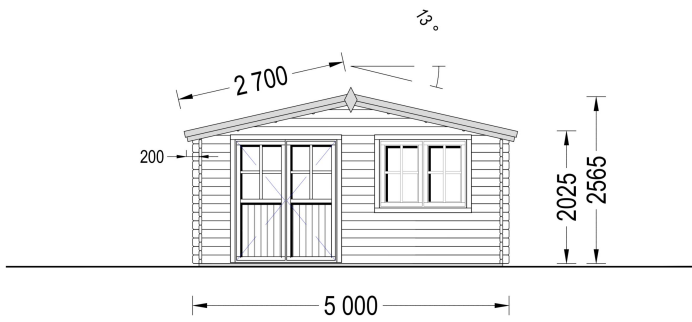

### **Gartenhaus LINZ (34 - 66 mm) - Klassische Ästhetik und Vielseitigkeit**

Das Gartenhaus LINZ mit einer Wandstärke von 34mm, einer Größe von 5x4m und einer Fläche von 20m<sup>2</sup> bietet einen Raum, der kostbare Momente und zusätzlichen Komfort in Ihr Leben bringt.

Das Gartenhaus LINZ vereint klassische Holzästhetik mit modernen Elementen und schafft so einen Raum, der nicht nur funktional, sondern auch ästhetisch ansprechend ist. Mit seiner stabilen Konstruktion und dem zeitlosen Design ist es eine großartige Ergänzung für jeden Garten, der zusätzlichen Raum und Komfort bieten soll.

# PREMIUM GARTENHAUS

**VARIATIONEN**

Bild	Artikelnummer	Stock	Status	Beschreibung	Wandstärke	Preis
	AV022-1				34 mm	€ 3590,00
	AV022-1S				44 mm	€ 4230,00

Bild	Artikelnummer	Stock Status	Beschreibung	Wandstärke	Preis
	AV022-1S			66 mm	€ 5427,60

## TECHNISCHE DATEN

<b>Marke</b>	Premium Gartenhaus
<b>Raumanzahl</b>	1
<b>Grundfläche</b>	20 m <sup>2</sup>
<b>Dachform</b>	Satteldach
<b>Tiefe</b>	400 cm
<b>Wandstärke</b>	34 mm , 44 mm , 66 mm
<b>Holzbehandlung</b>	Unbehandelt
<b>Terrasse</b>	ohne Terrasse
<b>Verglasung</b>	Doppelverglasung
<b>Außenmaß</b>	400 cm x 300 cm
<b>Breite</b>	400 cm
<b>Haus Typ</b>	Klassisch
<b>Dachaufbau</b>	18-20 mm Dachbretter
<b>Holzart Fenster/Türen</b>	Kiefer
<b>Herstellergarantie</b>	5 Jahre
<b>Bauweise</b>	Blockbohlen
<b>Boden</b>	19 - 20 mm Bodenbretter mit Nut-und-Feder-Verbindungen, Grundrahmen und Querstreben (Als Zubehör erhältlich)
<b>Dachüberstand</b>	70 cm
<b>Dachwinkel</b>	13°
<b>Dachfläche</b>	27 m <sup>2</sup>
<b>Fenstermaße:</b>	2* 138 cm x 105 cm
<b>Türmaße</b>	1* 161 cm x 192cm
<b>Firsthöhe</b>	256,5 cm
<b>Seitenhöhe der Wände</b>	202,5 cm
<b>Grundform</b>	Rechteckig
<b>Spiegelverkehrter Aufbau</b>	Ja
<b>Innenmaß</b>	473 x 373 cm