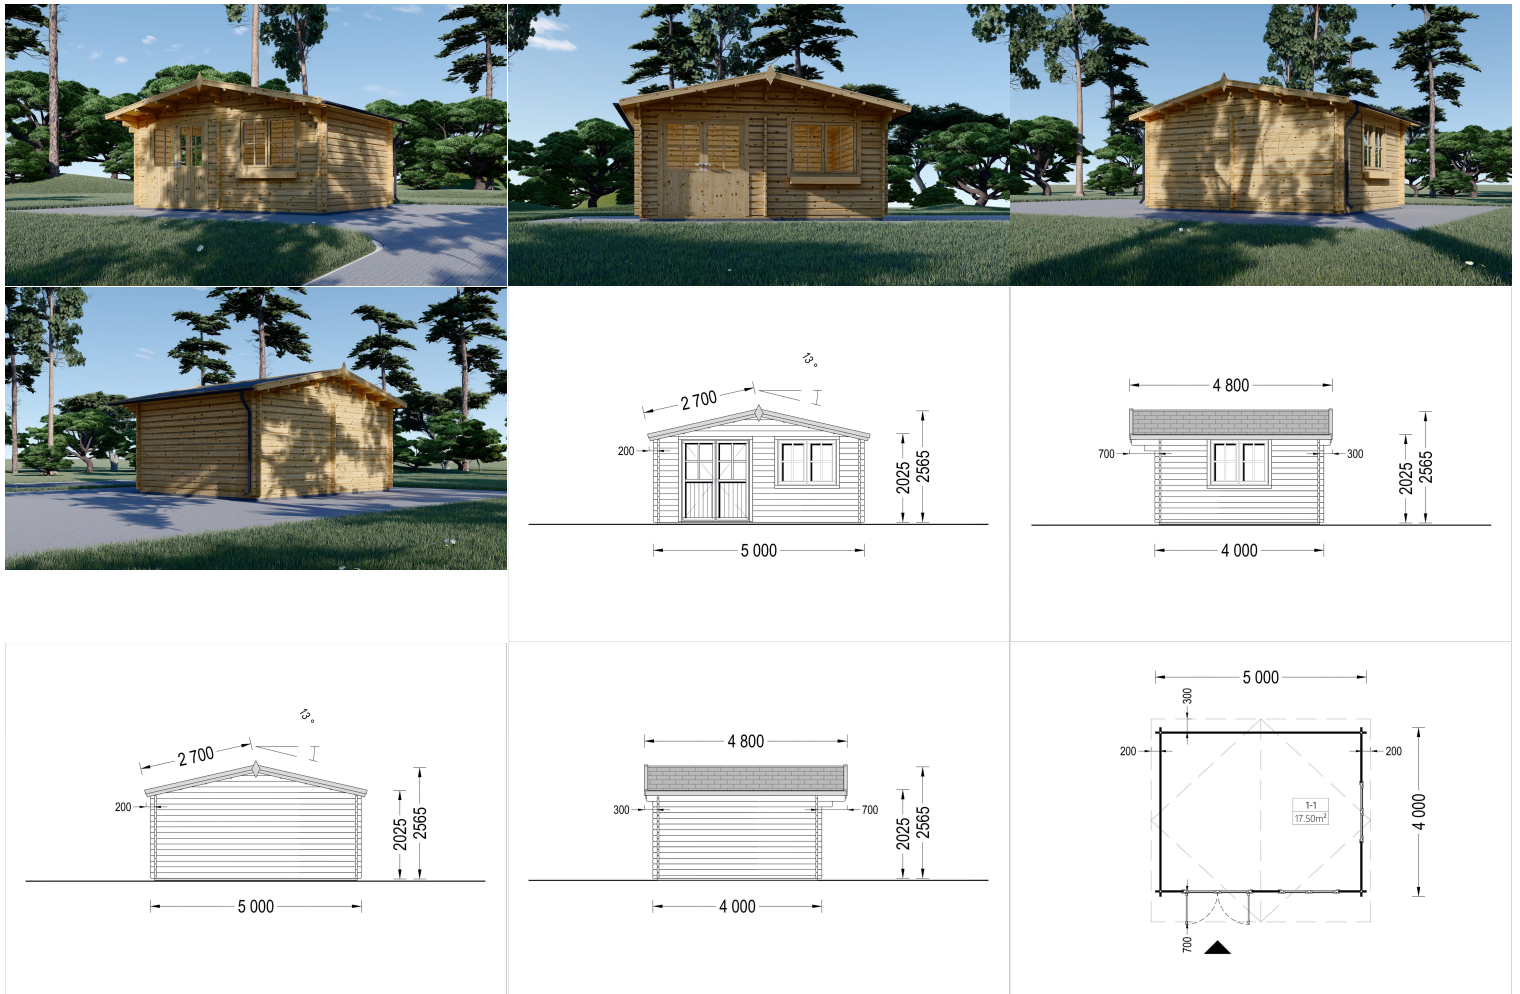

VARIATIONEN

Artikelnummer	Wandstärke	Preis
AV022-1	34 mm	€ 3780,00
AV022-1S	44 mm	€ 4452,00
AV022-1S	66 mm	€ 5712,00

GALERIEBILDER

BESCHREIBUNG

Gartenhaus LINZ (34 - 66 mm) - Klassische Ästhetik und Vielseitigkeit

Das Gartenhaus LINZ mit einer Wandstärke von 34mm, einer Größe von 5x4m und einer Fläche von