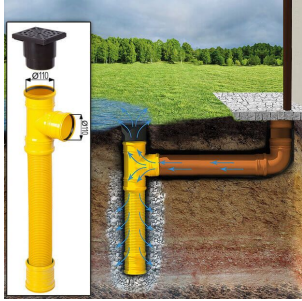

## SIE KÖNNEN AUCH MÖGEN...

**Sickerschacht mit  
Zufluss/Abfluss Ø  
110 mm**

**Anbau  
Werkzeugschuppen  
- 161 x 273 cm**

**Villasub E-KV-15 SK  
Schalungsbahn 20  
m<sup>2</sup>**

**PVC Dachrinnen für  
Satteldach bis 3,5 m**