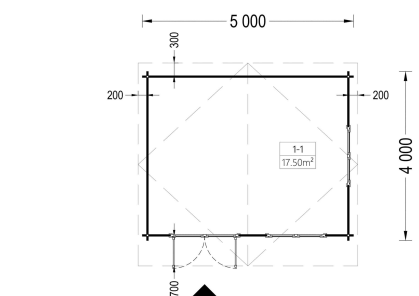

VARIATIONEN

Artikelnummer	Wandstärke	Preis
AV022-1	34 mm	€ 3780,00
AV022-1S	44 mm	€ 4452,00
AV022-1S	66 mm	€ 5712,00

GALERIEBILDER

BESCHREIBUNG

Gartenhaus LINZ (34 - 66 mm) - Klassische Ästhetik und Vielseitigkeit

Das Gartenhaus LINZ mit einer Wandstärke von 34mm, einer Größe von 5x4m und einer Fläche von