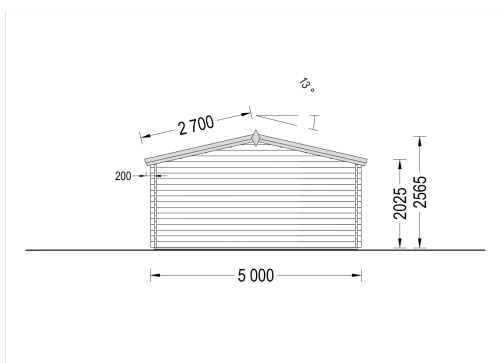

VARIATIONEN

Artikelnummer	Wandstärke	Preis
AV022-1	34 mm	€ 3780,00
AV022-1S	44 mm	€ 4452,00
AV022-1S	66 mm	€ 5712,00

GALERIEBILDER

BESCHREIBUNG

Gartenhaus LINZ (34 - 66 mm) - Klassische Ästhetik und Vielseitigkeit

Das Gartenhaus LINZ mit einer Wandstärke von 34mm, einer Größe von 5x4m und einer Fläche von