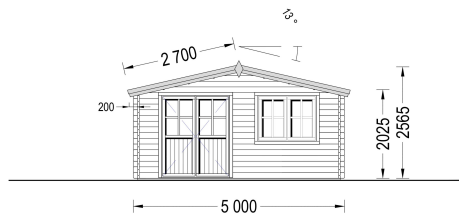

VARIATIONEN

Artikelnummer	Wandstärke	Preis
AV022-1	34 mm	€ 3780,00
AV022-1S	44 mm	€ 4452,00
AV022-1S	66 mm	€ 5712,00

GALERIEBILDER

BESCHREIBUNG

Gartenhaus LINZ (34 - 66 mm) - Klassische Ästhetik und Vielseitigkeit

Das Gartenhaus LINZ mit einer Wandstärke von 34mm, einer Größe von 5x4m und einer Fläche von