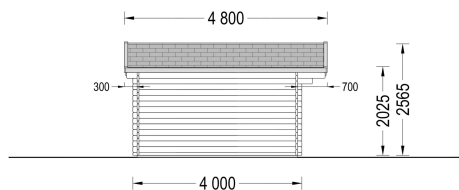

VARIATIONEN

Artikelnummer	Wandstärke	Preis
AV022-1	34 mm	€ 3780,00
AV022-1S	44 mm	€ 4452,00
AV022-1S	66 mm	€ 5712,00

GALERIEBILDER

BESCHREIBUNG

Gartenhaus LINZ (34 - 66 mm) - Klassische Ästhetik und Vielseitigkeit

Das Gartenhaus LINZ mit einer Wandstärke von 34mm, einer Größe von 5x4m und einer Fläche von