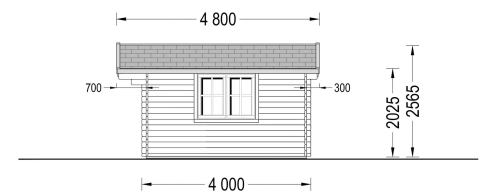

VARIATIONEN

Artikelnummer	Wandstärke	Preis
AV022-1	34 mm	€ 3780,00
AV022-1S	44 mm	€ 4452,00
AV022-1S	66 mm	€ 5712,00

GALERIEBILDER

BESCHREIBUNG

Gartenhaus LINZ (34 - 66 mm) - Klassische Ästhetik und Vielseitigkeit

Das Gartenhaus LINZ mit einer Wandstärke von 34mm, einer Größe von 5x4m und einer Fläche von