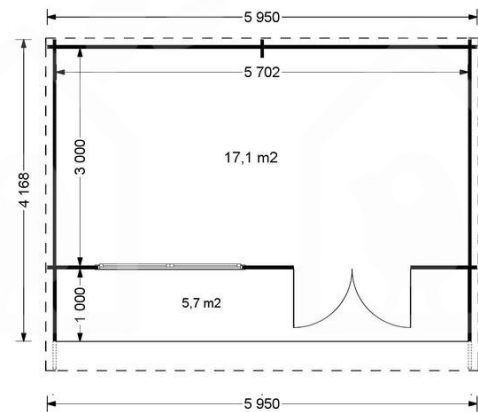

BESCHREIBUNG

GARTENHAUS AUS HOLZ HANS (44 MM), 6X3 M, 18 M²

Unser Gartenhaus HANS bietet Ihnen nicht nur einen funktionalen Raum für Ihre Gartengeräte oder als Hobbyraum, sondern auch eine überdachte Terrasse, die zusätzlichen Platz für Gartenmöbel, Liegestühle oder als Stauraum bietet.

Erleben Sie die Vielseitigkeit und den Charme unseres Gartenhauses HANS und machen Sie Ihren Garten zu einem Ort der Entspannung und Inspiration.

TECHNISCHE DATEN

Maße	6600,000 × 3000,000 × 2490,000 cm
Fußboden	19 - 20 mm Bodenbretter mit Nut-und-Feder-Verbindungen, Grundrahmen und Querstreben (als Zubehör erhältlich)
Marke	Premium Gartenhaus
Grundfläche	18 m ²
Dachform	Pulldach
Wandstärke	44 mm
Holzbehandlung	Unbehandelt
Raumanzahl	1
Tiefe	316 cm

Verglasung	Doppelverglasung
Breite	600 cm
Außenmaß	600 x 316 cm
Türmaße	161 cm x 192 cm
Seitenhöhe der Wände	232 cm
Firsthöhe	308 cm
Fenstermaße:	1* 90 cm x 39 cm (Lichtes Maß 77 cm x 26 cm)
Haus Typ	Klassisch
Innenmaß	573 x 293 cm
Bauweise	Blockbohlen
Dachwinkel	7°
Grundform	Rechteckig
Holzart Fenster/Türen	Kiefer
Herstellergarantie	5 Jahre
Spiegelverkehrter Aufbau	Ja
Terrasse	ohne Terrasse
Fläche	6x3