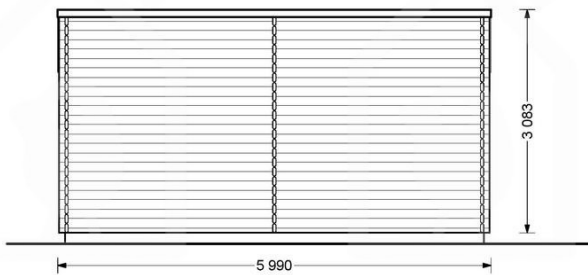

BESCHREIBUNG

GARTENHAUS AUS HOLZ HANS (44 MM), 6X3 M, 18 M²

Unser Gartenhaus HANS bietet Ihnen nicht nur einen funktionalen Raum für Ihre Gartengeräte oder als Hobbyraum, sondern auch eine überdachte Terrasse, die zusätzlichen Platz für Gartenmöbel, Liegestühle oder als Stauraum bietet.

Erleben Sie die Vielseitigkeit und den Charme unseres Gartenhauses HANS und machen Sie Ihren Garten zu einem Ort der Entspannung und Inspiration.

TECHNISCHE DATEN

Maße	6600,000 × 3000,000 × 2490,000 cm
Fußboden	19 - 20 mm Bodenbretter mit Nut-und-Feder-Verbindungen, Grundrahmen und Querstreben (als Zubehör erhältlich)
Marke	Premium Gartenhaus
Grundfläche	18 m ²
Dachform	Pulldach
Wandstärke	44 mm
Holzbehandlung	Unbehandelt
Raumanzahl	1
Tiefe	316 cm

Verglasung	Doppelverglasung
Breite	600 cm
Außenmaß	600 x 316 cm
Türmaße	161 cm x 192 cm
Seitenhöhe der Wände	232 cm
Firsthöhe	308 cm
Fenstermaße:	1* 90 cm x 39 cm (Lichtes Maß 77 cm x 26 cm)
Haus Typ	Klassisch
Innenmaß	573 x 293 cm
Bauweise	Blockbohlen
Dachwinkel	7°
Grundform	Rechteckig
Holzart Fenster/Türen	Kiefer
Herstellergarantie	5 Jahre
Spiegelverkehrter Aufbau	Ja
Terrasse	ohne Terrasse
Fläche	6x3