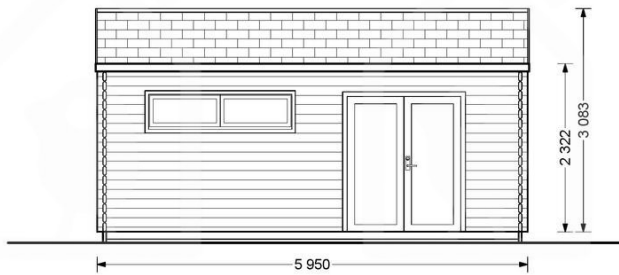

GARTENHAUS AUS HOLZ HANS (44MM), 6X3M, 18M²

€ 5700,00

Das vielseitige Design dieses Gartenhauses macht es ideal für verschiedene Zwecke - sei es als gemütlicher Rückzugsort, als Hobbyraum oder zur Aufbewahrung Ihrer Gartengeräte. Die überdachte Terrasse erweitert den Wohnraum nach draußen und schafft einen angenehmen Ort, um die Natur zu genießen und zu entspannen.

BESCHREIBUNG

GARTENHAUS AUS HOLZ HANS (44 MM), 6X3 M, 18 M²

Unser Gartenhaus HANS bietet Ihnen nicht nur einen funktionalen Raum für Ihre Gartengeräte oder als Hobbyraum, sondern auch eine überdachte Terrasse, die zusätzlichen Platz für Gartenmöbel, Liegestühle oder als Stauraum bietet.

Erleben Sie die Vielseitigkeit und den Charme unseres Gartenhauses HANS und machen Sie Ihren Garten zu einem Ort der Entspannung und Inspiration.

TECHNISCHE DATEN

Maße	6600,000 × 3000,000 × 2490,000 cm
Fußboden	19 - 20 mm Bodenbretter mit Nut-und-Feder-Verbindungen, Grundrahmen und Querstreben (als Zubehör erhältlich)
Marke	Premium Gartenhaus
Grundfläche	18 m ²
Dachform	Pulldach
Wandstärke	44 mm
Holzbehandlung	Unbehandelt
Raumanzahl	1
Tiefe	316 cm

Verglasung	Doppelverglasung
Breite	600 cm
Außenmaß	600 x 316 cm
Türmaße	161 cm x 192 cm
Seitenhöhe der Wände	232 cm
Firsthöhe	308 cm
Fenstermaße:	1* 90 cm x 39 cm (Lichtes Maß 77 cm x 26 cm)
Haus Typ	Klassisch
Innenmaß	573 x 293 cm
Bauweise	Blockbohlen
Dachwinkel	7°
Grundform	Rechteckig
Holzart Fenster/Türen	Kiefer
Herstellergarantie	5 Jahre
Spiegelverkehrter Aufbau	Ja
Terrasse	ohne Terrasse
Fläche	6x3