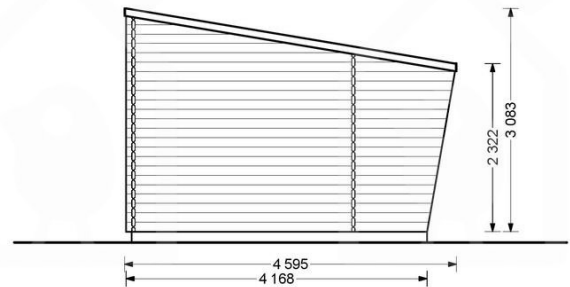

GARTENHAUS AUS HOLZ HANS (44MM), 6X3M, 18M²

€ 5700,00

Das vielseitige Design dieses Gartenhauses macht es ideal für verschiedene Zwecke - sei es als gemütlicher Rückzugsort, als Hobbyraum oder zur Aufbewahrung Ihrer Gartengeräte. Die überdachte Terrasse erweitert den Wohnraum nach draußen und schafft einen angenehmen Ort, um die Natur zu genießen und zu entspannen.

BESCHREIBUNG

GARTENHAUS AUS HOLZ HANS (44 MM), 6X3 M, 18 M²

Unser Gartenhaus HANS bietet Ihnen nicht nur einen funktionalen Raum für Ihre Gartengeräte oder als Hobbyraum, sondern auch eine überdachte Terrasse, die zusätzlichen Platz für Gartenmöbel, Liegestühle oder als Stauraum bietet.

Erleben Sie die Vielseitigkeit und den Charme unseres Gartenhauses HANS und machen Sie Ihren Garten zu einem Ort der Entspannung und Inspiration.

TECHNISCHE DATEN

Maße	6600,000 × 3000,000 × 2490,000 cm
Fußboden	19 - 20 mm Bodenbretter mit Nut-und-Feder-Verbindungen, Grundrahmen und Querstreben (als Zubehör erhältlich)
Marke	Premium Gartenhaus
Grundfläche	18 m ²
Dachform	Pulldach
Wandstärke	44 mm
Holzbehandlung	Unbehandelt
Raumanzahl	1
Tiefe	316 cm

Verglasung	Doppelverglasung
Breite	600 cm
Außenmaß	600 x 316 cm
Türmaße	161 cm x 192 cm
Seitenhöhe der Wände	232 cm
Firsthöhe	308 cm
Fenstermaße:	1* 90 cm x 39 cm (Lichtes Maß 77 cm x 26 cm)
Haus Typ	Klassisch
Innenmaß	573 x 293 cm
Bauweise	Blockbohlen
Dachwinkel	7°
Grundform	Rechteckig
Holzart Fenster/Türen	Kiefer
Herstellergarantie	5 Jahre
Spiegelverkehrter Aufbau	Ja
Terrasse	ohne Terrasse
Fläche	6x3