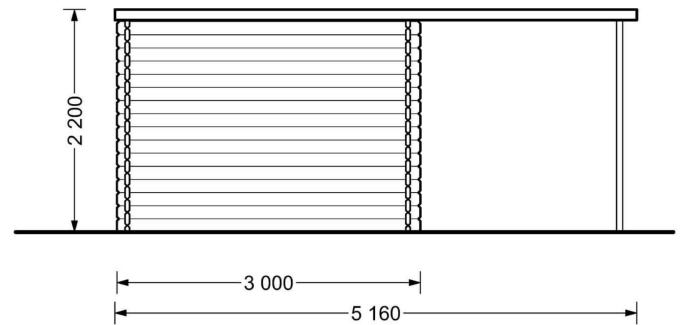

TECHNISCHE DATEN

Fußboden

Marke Premium Gartenhaus

Dachform Flachdach

Raumanzahl 1

Breite 500 cm

Außenmaß 300 cm x 300 cm +200 cm

Holzbehandlung Unbehandelt

Tiefe 300 cm

Verglasung Doppelverglasung