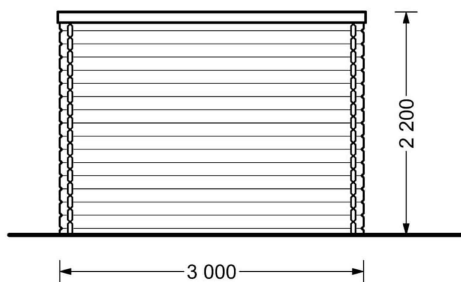

TECHNISCHE DATEN

Fußboden

Marke Premium Gartenhaus

Dachform Flachdach

Raumanzahl 1

Breite 500 cm

Außenmaß 300 cm x 300 cm +200 cm

Holzbehandlung Unbehandelt

Tiefe 300 cm

Verglasung Doppelverglasung