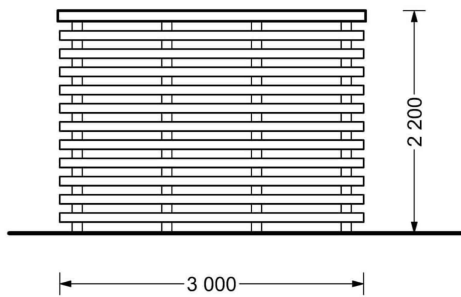

TECHNISCHE DATEN

Fußboden

Marke Premium Gartenhaus

Dachform Flachdach

Raumanzahl 1

Breite 500 cm

Außenmaß 300 cm x 300 cm +200 cm

Holzbehandlung Unbehandelt

Tiefe 300 cm

Verglasung Doppelverglasung