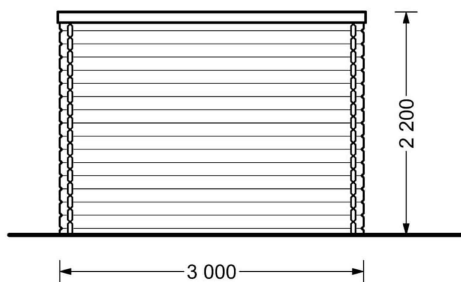

BESCHREIBUNG

Premium Gartenhaus ALAN PLUS (28mm) - Vielseitig und Einladend

Das Gartenhaus ALAN PLUS mit einer Wandstärke von 28mm und einer Größe von 5x3m bietet eine Fläche von 9m² im Hauptbereich und zusätzlich 6.5m² an überdachter Fläche.

PREMIUM GARTENHAUS

TECHNISCHE DATEN

Marke	Premium Gartenhaus
Dachform	Flachdach
Raumanzahl	1
Breite	500 cm
Außenmaß	300 cm x 300 cm +200 cm
Holzbehandlung	Unbehandelt
Tiefe	300 cm
Verglasung	Doppelverglasung
Terrasse	ohne Terrasse

Wandstärke	28 mm
Grundfläche	9 m ²
Haus Typ	Modern
Dachaufbau	18-20 mm Dachbretter
Holzart Fenster/Türen	Kiefer
Herstellergarantie	5 Jahre
Bauweise	Blockbohlen
Dachüberstand	216 cm
Dachwinkel	2,1°
Fenstermaße:	2* 70 cm x 105 cm
Türmaße	1* 130 cm x 192 cm
Dachfläche	18 m ²
Seitenhöhe der Wände	216 cm
Firsthöhe	225 cm
Grundform	Rechteckig
Spiegelverkehrter Aufbau	Ja
Fußboden	19 - 20 mm Bodenbretter mit Nut-und-Feder-Verbindungen, Grundrahmen und Querstreben (als Zubehör erhältlich)
Innenmaß	274 x 274 cm + 200 cm
Fläche	5x3