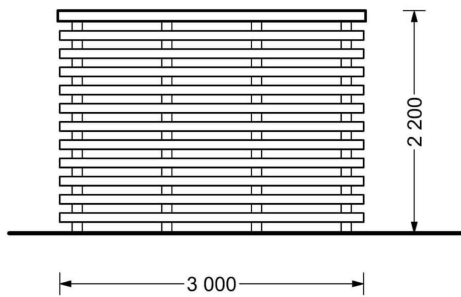

BESCHREIBUNG

Premium Gartenhaus ALAN PLUS (28mm) - Vielseitig und Einladend

Das Gartenhaus ALAN PLUS mit einer Wandstärke von 28mm und einer Größe von 5x3m bietet eine Fläche von 9m² im Hauptbereich und zusätzlich 6.5m² an überdachter Fläche.

PREMIUM GARTENHAUS

TECHNISCHE DATEN

Marke	Premium Gartenhaus
Dachform	Flachdach
Raumanzahl	1
Breite	500 cm
Außenmaß	300 cm x 300 cm +200 cm
Holzbehandlung	Unbehandelt
Tiefe	300 cm
Verglasung	Doppelverglasung
Terrasse	ohne Terrasse

Wandstärke	28 mm
Grundfläche	9 m ²
Haus Typ	Modern
Dachaufbau	18-20 mm Dachbretter
Holzart Fenster/Türen	Kiefer
Herstellergarantie	5 Jahre
Bauweise	Blockbohlen
Dachüberstand	216 cm
Dachwinkel	2,1°
Fenstermaße:	2* 70 cm x 105 cm
Türmaße	1* 130 cm x 192 cm
Dachfläche	18 m ²
Seitenhöhe der Wände	216 cm
Firsthöhe	225 cm
Grundform	Rechteckig
Spiegelverkehrter Aufbau	Ja
Fußboden	19 - 20 mm Bodenbretter mit Nut-und-Feder-Verbindungen, Grundrahmen und Querstreben (als Zubehör erhältlich)
Innenmaß	274 x 274 cm + 200 cm
Fläche	5x3