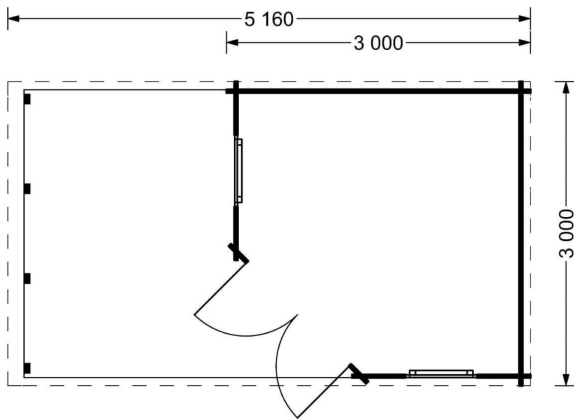

BESCHREIBUNG

Premium Gartenhaus ALAN PLUS (28mm) - Vielseitig und Einladend

Das Gartenhaus ALAN PLUS mit einer Wandstärke von 28mm und einer Größe von 5x3m bietet eine Fläche von 9m² im Hauptbereich und zusätzlich 6.5m² an überdachter Fläche.

PREMIUM GARTENHAUS

TECHNISCHE DATEN

Marke	Premium Gartenhaus
Dachform	Flachdach
Raumanzahl	1
Breite	500 cm
Außenmaß	300 cm x 300 cm +200 cm
Holzbehandlung	Unbehandelt
Tiefe	300 cm
Verglasung	Doppelverglasung
Terrasse	ohne Terrasse

Wandstärke	28 mm
Grundfläche	9 m ²
Haus Typ	Modern
Dachaufbau	18-20 mm Dachbretter
Holzart Fenster/Türen	Kiefer
Herstellergarantie	5 Jahre
Bauweise	Blockbohlen
Dachüberstand	216 cm
Dachwinkel	2,1°
Fenstermaße:	2* 70 cm x 105 cm
Türmaße	1* 130 cm x 192 cm
Dachfläche	18 m ²
Seitenhöhe der Wände	216 cm
Firsthöhe	225 cm
Grundform	Rechteckig
Spiegelverkehrter Aufbau	Ja
Fußboden	19 - 20 mm Bodenbretter mit Nut-und-Feder-Verbindungen, Grundrahmen und Querstreben (als Zubehör erhältlich)
Innenmaß	274 x 274 cm + 200 cm
Fläche	5x3