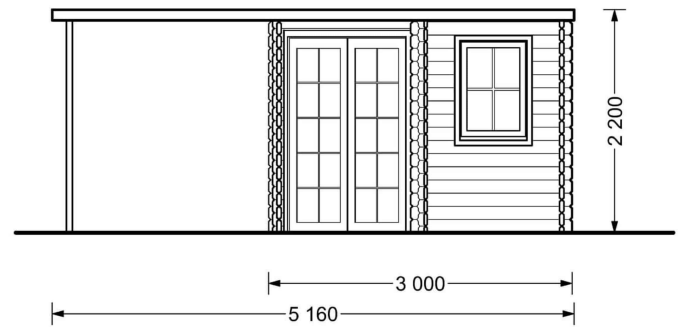

BESCHREIBUNG

Premium Gartenhaus ALAN PLUS (28mm) - Vielseitig und Einladend

Das Gartenhaus ALAN PLUS mit einer Wandstärke von 28mm und einer Größe von 5x3m bietet eine Fläche von 9m² im Hauptbereich und zusätzlich 6.5m² an überdachter Fläche.

PREMIUM GARTENHAUS

TECHNISCHE DATEN

Marke	Premium Gartenhaus
Dachform	Flachdach
Raumanzahl	1
Breite	500 cm
Außenmaß	300 cm x 300 cm +200 cm
Holzbehandlung	Unbehandelt
Tiefe	300 cm
Verglasung	Doppelverglasung
Terrasse	ohne Terrasse

Wandstärke	28 mm
Grundfläche	9 m ²
Haus Typ	Modern
Dachaufbau	18-20 mm Dachbretter
Holzart Fenster/Türen	Kiefer
Herstellergarantie	5 Jahre
Bauweise	Blockbohlen
Dachüberstand	216 cm
Dachwinkel	2,1°
Fenstermaße:	2* 70 cm x 105 cm
Türmaße	1* 130 cm x 192 cm
Dachfläche	18 m ²
Seitenhöhe der Wände	216 cm
Firsthöhe	225 cm
Grundform	Rechteckig
Spiegelverkehrter Aufbau	Ja
Fußboden	19 - 20 mm Bodenbretter mit Nut-und-Feder-Verbindungen, Grundrahmen und Querstreben (als Zubehör erhältlich)
Innenmaß	274 x 274 cm + 200 cm
Fläche	5x3