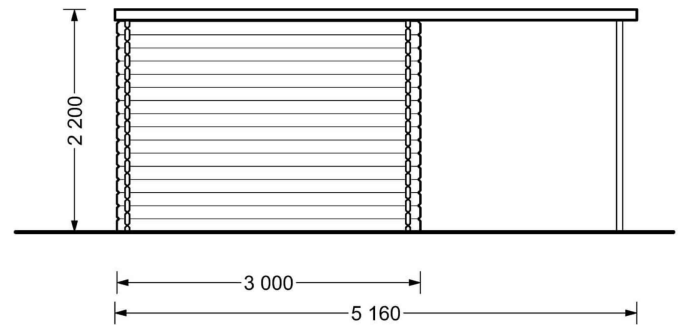

PREMIUM GARTENHAUS

TECHNISCHE DATEN

Marke	Premium Gartenhaus
Dachform	Flachdach
Raumanzahl	1
Breite	500 cm
Außenmaß	300 cm x 300 cm +200 cm
Holzbehandlung	Unbehandelt
Tiefe	300 cm
Verglasung	Doppelverglasung
Terrasse	ohne Terrasse

Wandstärke	28 mm
Grundfläche	9 m ²
Haus Typ	Modern
Dachaufbau	18-20 mm Dachbretter
Holzart Fenster/Türen	Kiefer
Herstellergarantie	5 Jahre
Bauweise	Blockbohlen
Dachüberstand	216 cm
Dachwinkel	2,1°
Fenstermaße:	2* 70 cm x 105 cm
Türmaße	1* 130 cm x 192 cm
Dachfläche	18 m ²
Seitenhöhe der Wände	216 cm
Firsthöhe	225 cm
Grundform	Rechteckig
Spiegelverkehrter Aufbau	Ja
Fußboden	19 - 20 mm Bodenbretter mit Nut-und-Feder-Verbindungen, Grundrahmen und Querstreben (als Zubehör erhältlich)
Innenmaß	274 x 274 cm + 200 cm
Fläche	5x3