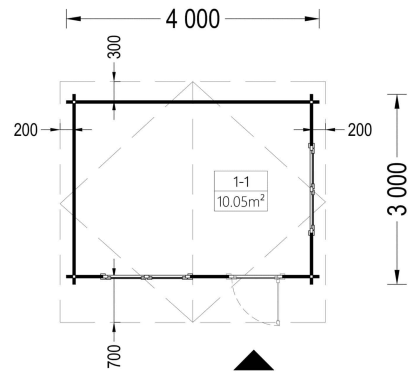

PREMIUM GARTENHAUS

VARIATIONEN

Bild	Artikelnummer	Stock Status	Beschreibung	Wandstärke	Preis
	AV026s	4 vorrätig		44 mm	€ 3330,00
	AV026-1	4 vorrätig		66 mm	€ 4678,80

TECHNISCHE DATEN

Maße	3000,000 × 4000,000 cm
Marke	Premium Gartenhaus
Raumanzahl	1
Dachform	Satteldach
Breite	400 cm
Wandstärke	44 mm , 66 mm
Holzbehandlung	Unbehandelt
Tiefe	300 cm
Verglasung	Doppelverglasung
Haus Typ	Klassisch
Terrasse	ohne Terrasse
Grundfläche	12 m ²
Dachaufbau	18-20 mm Dachbretter
Fußboden	19 - 20 mm Bodenbretter mit Nut-und-Feder-Verbindungen, Grundrahmen und Querstreben (als Zubehör erhältlich)
Holzart Fenster/Türen	Kiefer
Herstellergarantie	5 Jahre
Bauweise	Blockbohlen
Dachfläche	21,5 m ²
Dachüberstand	30 cm hinten , 70 cm Vorne
Außenmaß	400 x 300 cm
Innenmaß	371 x 271 cm
Dachwinkel	12,2°
Fenstermaße:	2* 138 cm x 105 cm
Firsthöhe	243,4 cm
Seitenhöhe der Wände	202,5 cm
Grundform	Quadratisch
Spiegelverkehrter Aufbau	Ja

Türmaße 1* 85 cm x 192 cm

Fläche 4x3

SIE KÖNNEN AUCH MÖGEN...

[Anbau Werkzeugschuppen
- 161 x 273 cm](#)

[Villasub E-KV-15 SK
Schalungsbahn 40 m²](#)

[Vordach - 300 x 150 cm](#)

ANMERKUNGEN
