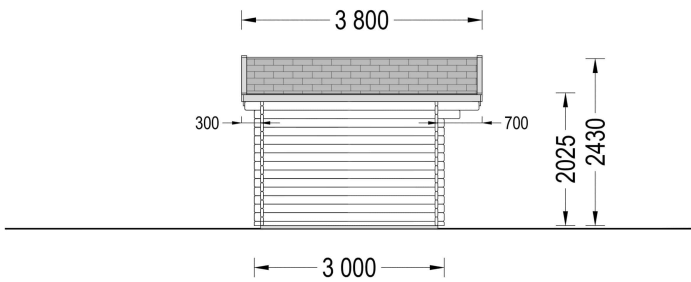

PREMIUM GARTENHAUS

VARIATIONEN

Bild	Artikelnummer	Stock Status	Beschreibung	Wandstärke	Preis
	AV026s	4 vorrätig		44 mm	€ 3330,00
	AV026-1	4 vorrätig		66 mm	€ 4678,80

TECHNISCHE DATEN

Maße	3000,000 × 4000,000 cm
Marke	Premium Gartenhaus
Raumanzahl	1
Dachform	Satteldach
Breite	400 cm
Wandstärke	44 mm , 66 mm
Holzbehandlung	Unbehandelt
Tiefe	300 cm
Verglasung	Doppelverglasung
Haus Typ	Klassisch
Terrasse	ohne Terrasse
Grundfläche	12 m ²
Dachaufbau	18-20 mm Dachbretter
Fußboden	19 - 20 mm Bodenbretter mit Nut-und-Feder-Verbindungen, Grundrahmen und Querstreben (als Zubehör erhältlich)
Holzart Fenster/Türen	Kiefer
Herstellergarantie	5 Jahre
Bauweise	Blockbohlen
Dachfläche	21,5 m ²
Dachüberstand	30 cm hinten , 70 cm Vorne
Außenmaß	400 x 300 cm
Innenmaß	371 x 271 cm
Dachwinkel	12,2°
Fenstermaße:	2* 138 cm x 105 cm
Firsthöhe	243,4 cm
Seitenhöhe der Wände	202,5 cm
Grundform	Quadratisch
Spiegelverkehrter Aufbau	Ja

Türmaße 1* 85 cm x 192 cm

Fläche 4x3

SIE KÖNNEN AUCH MÖGEN...

[Anbau Werkzeugschuppen
- 161 x 273 cm](#)

[Villasub E-KV-15 SK
Schalungsbahn 40 m²](#)

[Vordach - 300 x 150 cm](#)

ANMERKUNGEN
