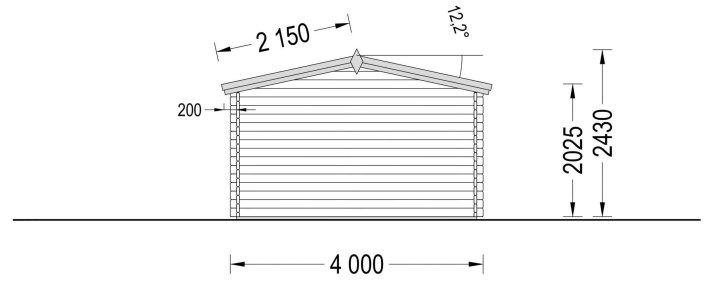

PREMIUM GARTENHAUS

VARIATIONEN

Bild	Artikelnummer	Stock Status	Beschreibung	Wandstärke	Preis
	AV026s	4 vorrätig		44 mm	€ 3330,00
	AV026-1	4 vorrätig		66 mm	€ 4678,80

TECHNISCHE DATEN

Maße	3000,000 × 4000,000 cm
Marke	Premium Gartenhaus
Raumanzahl	1
Dachform	Satteldach
Breite	400 cm
Wandstärke	44 mm , 66 mm
Holzbehandlung	Unbehandelt
Tiefe	300 cm
Verglasung	Doppelverglasung
Haus Typ	Klassisch
Terrasse	ohne Terrasse
Grundfläche	12 m ²
Dachaufbau	18-20 mm Dachbretter
Fußboden	19 - 20 mm Bodenbretter mit Nut-und-Feder-Verbindungen, Grundrahmen und Querstreben (als Zubehör erhältlich)
Holzart Fenster/Türen	Kiefer
Herstellergarantie	5 Jahre
Bauweise	Blockbohlen
Dachfläche	21,5 m ²
Dachüberstand	30 cm hinten , 70 cm Vorne
Außenmaß	400 x 300 cm
Innenmaß	371 x 271 cm
Dachwinkel	12,2°
Fenstermaße:	2* 138 cm x 105 cm
Firsthöhe	243,4 cm
Seitenhöhe der Wände	202,5 cm
Grundform	Quadratisch
Spiegelverkehrter Aufbau	Ja