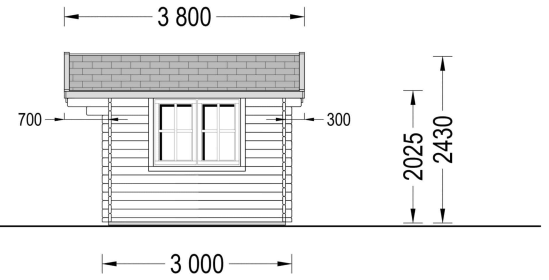

PREMIUM GARTENHAUS

VARIATIONEN

Bild	Artikelnummer	Stock Status	Beschreibung	Wandstärke	Preis
	AV026s	4 vorrätig		44 mm	€ 3330,00
	AV026-1	4 vorrätig		66 mm	€ 4678,80

TECHNISCHE DATEN

Maße	3000,000 × 4000,000 cm
Marke	Premium Gartenhaus
Raumanzahl	1
Dachform	Satteldach
Breite	400 cm
Wandstärke	44 mm , 66 mm
Holzbehandlung	Unbehandelt
Tiefe	300 cm
Verglasung	Doppelverglasung
Haus Typ	Klassisch
Terrasse	ohne Terrasse
Grundfläche	12 m ²
Dachaufbau	18-20 mm Dachbretter
Fußboden	19 - 20 mm Bodenbretter mit Nut-und-Feder-Verbindungen, Grundrahmen und Querstreben (als Zubehör erhältlich)
Holzart Fenster/Türen	Kiefer
Herstellergarantie	5 Jahre
Bauweise	Blockbohlen
Dachfläche	21,5 m ²
Dachüberstand	30 cm hinten , 70 cm Vorne
Außenmaß	400 x 300 cm
Innenmaß	371 x 271 cm
Dachwinkel	12,2°
Fenstermaße:	2* 138 cm x 105 cm
Firsthöhe	243,4 cm
Seitenhöhe der Wände	202,5 cm
Grundform	Quadratisch
Spiegelverkehrter Aufbau	Ja

Türmaße 1* 85 cm x 192 cm

Fläche 4x3

SIE KÖNNEN AUCH MÖGEN...

[Anbau Werkzeugschuppen
- 161 x 273 cm](#)

[Villasub E-KV-15 SK
Schalungsbahn 40 m²](#)

[Vordach - 300 x 150 cm](#)

ANMERKUNGEN
