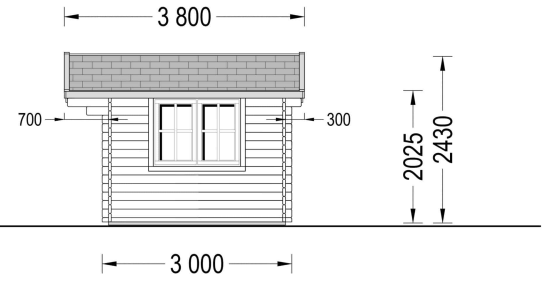

VARIATIONEN

Bild	Artikelnummer	Stock Status	Beschreibung	Wandstärke	Preis
	AV026s	4 vorrätig		44 mm	€ 3330,00
	AV026-1	4 vorrätig		66 mm	€ 4678,80