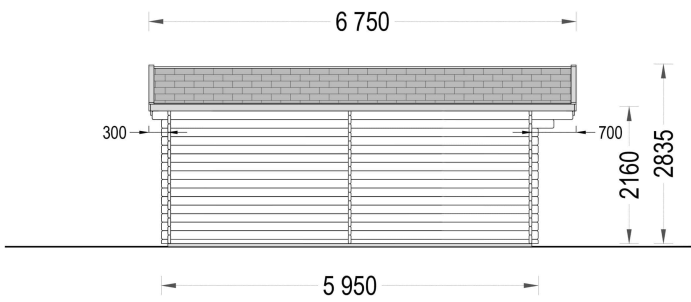

Zusätzliche Highlights des Premium Gartenhauses "Donau" mit 36 m² sind:

- **Großzügiger Innenraum:** Mit einer Grundfläche von 36 m² bietet das Gartenhaus viel Platz für unterschiedliche Verwendungszwecke. Es kann als gemütlicher Rückzugsort, Arbeitszimmer, Hobbyraum oder Lagerraum dienen.
- **Hochwertige Materialien:** Die Auswahl hochwertiger Materialien sorgt für Stabilität, Haltbarkeit und ein ästhetisches Erscheinungsbild.
- **Vielseitige Anwendungsmöglichkeiten:** Dank seiner Qualität und des großzügigen Innenraums kann das Premium Gartenhaus "Donau" an unterschiedliche Bedürfnisse und Vorlieben angepasst werden.
- **Ästhetisches Design:** Das Gartenhaus wurde nicht nur aufgrund seiner Funktionalität, sondern auch wegen seines ansprechenden Designs ausgewählt. Es fügt sich nahtlos in Ihren Garten ein und trägt zur Aufwertung des Außenbereichs bei.

PREMIUM GARTENHAUS

VARIATIONEN

Bild	Artikelnummer	Stock	Status	Beschreibung	Wandstärke	Preis
	AV031				44 mm	€ 6800,00
	AV031-2				66 mm	€ 7198,80

TECHNISCHE DATEN

Maße	6000,000 × 6000,000 cm
Breite	600 cm
Marke	Premium Gartenhaus
Raumanzahl	1
Dachform	Satteldach
Wandstärke	44 mm , 66 mm
Tiefe	600 cm
Verglasung	Doppelverglasung
Haus Typ	Klassisch
Terrasse	ohne Terrasse
Grundfläche	36 m ²
Holzbehandlung	Unbehandelt
Außenmaß	595 x 595 cm
Dachfläche	43 m ²
Dachaufbau	18-20 mm Dachbretter
Fenstermaße:	2* 138 cm x 105 cm (Lichtes Maß 125 cm x 92 cm)
Türmaße	1 * 85 cm x 192 cm (Innen)
Grundform	Quadratisch
Seitenhöhe der Wände	216 cm
Firsthöhe	283,5 cm
Innenmaß	566 x 566 cm
Holzart Fenster/Türen	Kiefer
Herstellergarantie	5 Jahre
Bauweise	Blockbohlen
Dachwinkel	13,3°
Fußboden	19 – 20 mm Bodenbretter mit Nut-und-Feder-Verbindungen, Grundrahmen und Querstreben (als Zubehör erhältlich)
Spiegelverkehrter Aufbau	Ja