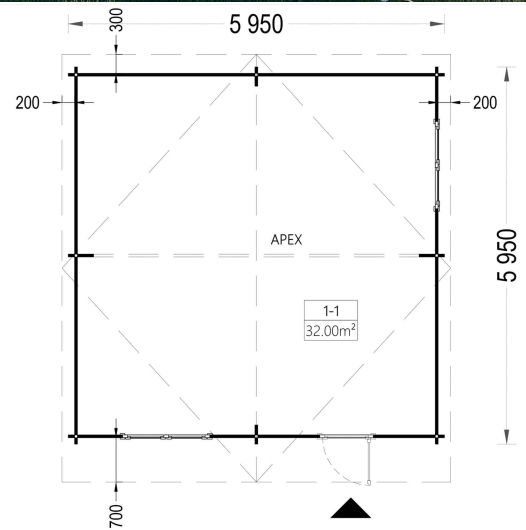

Das Premium Gartenhaus "Donau" mit 36 m² ist zweifellos eine erstklassige Wahl für alle, die höchste Qualität und Funktionalität in ihrem Garten wünschen. Es bietet ausreichend Platz für vielfältige Aktivitäten und lässt sich dank der spiegelverkehrten Montage flexibel an die Gegebenheiten vor Ort anpassen.

PREMIUM GARTENHAUS

VARIATIONEN

Bild	Artikelnummer	Stock	Status	Beschreibung	Wandstärke	Preis
	AV031				44 mm	€ 6800,00
	AV031-2				66 mm	€ 7198,80

TECHNISCHE DATEN

Maße	6000,000 × 6000,000 cm
Breite	600 cm
Marke	Premium Gartenhaus
Raumanzahl	1
Dachform	Satteldach
Wandstärke	44 mm , 66 mm
Tiefe	600 cm
Verglasung	Doppelverglasung
Haus Typ	Klassisch
Terrasse	ohne Terrasse
Grundfläche	36 m ²
Holzbehandlung	Unbehandelt
Außenmaß	595 x 595 cm
Dachfläche	43 m ²
Dachaufbau	18-20 mm Dachbretter
Fenstermaße:	2* 138 cm x 105 cm (Lichtes Maß 125 cm x 92 cm)
Türmaße	1 * 85 cm x 192 cm (Innen)
Grundform	Quadratisch
Seitenhöhe der Wände	216 cm
Firsthöhe	283,5 cm
Innenmaß	566 x 566 cm
Holzart Fenster/Türen	Kiefer
Herstellergarantie	5 Jahre
Bauweise	Blockbohlen
Dachwinkel	13,3°
Fußboden	19 – 20 mm Bodenbretter mit Nut-und-Feder-Verbindungen, Grundrahmen und Querstreben (als Zubehör erhältlich)
Spiegelverkehrter Aufbau	Ja