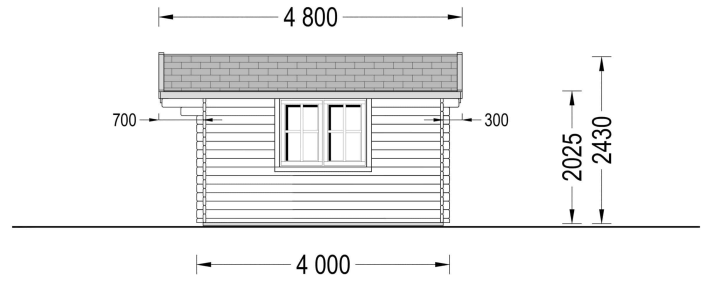

PREMIUM GARTENHAUS