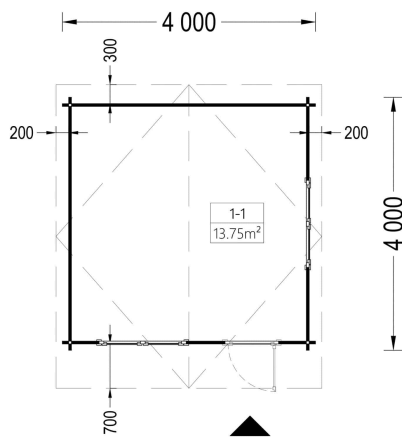

VARIATIONEN

Bild	Artikelnummer	Stock	Status	Beschreibung	Wandstärke	Preis
	AV027-s				44 mm	€ 3999,00
	AV046				66 mm	€ 5878,00