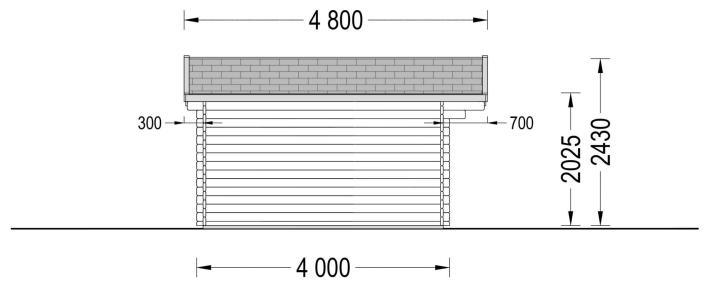

PREMIUM GARTENHAUS