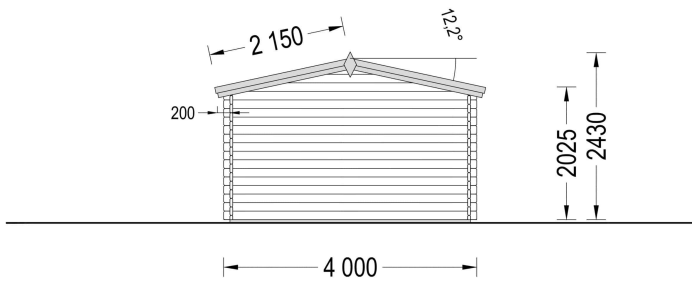

PREMIUM GARTENHAUS