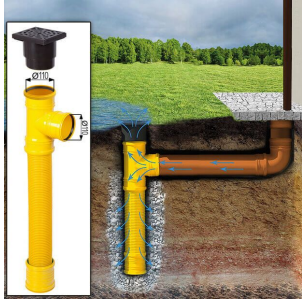

TECHNISCHE DATEN

Marke	Premium Gartenhaus
Raumanzahl	1
Haus Typ	Modern
Dachform	Satteldach
Tiefe	400 cm
Wandstärke	44 mm , 66 mm
Holzbehandlung	Unbehandelt
Verglasung	Doppelverglasung
Breite	550 cm
Außenmaß	550 x 400 cm
Bauweise	Blockbohlen
Dachaufbau	18-20 mm Dachbretter
Dachfläche	34 m²

SIE KÖNNEN AUCH MÖGEN...

[Sickerschacht mit
Zufluss/Abfluss Ø
110 mm](#)

[Villasub E-KV-15 SK
Schalungsbahn 40
m²](#)

[Villas PM-Schindel
Rechteck 36 m²](#)

[PVC Dachrinnen für
Satteldach bis 8,75
m](#)

[Dachrinnenset Zink
für Satteldach bis
6,8 m](#)