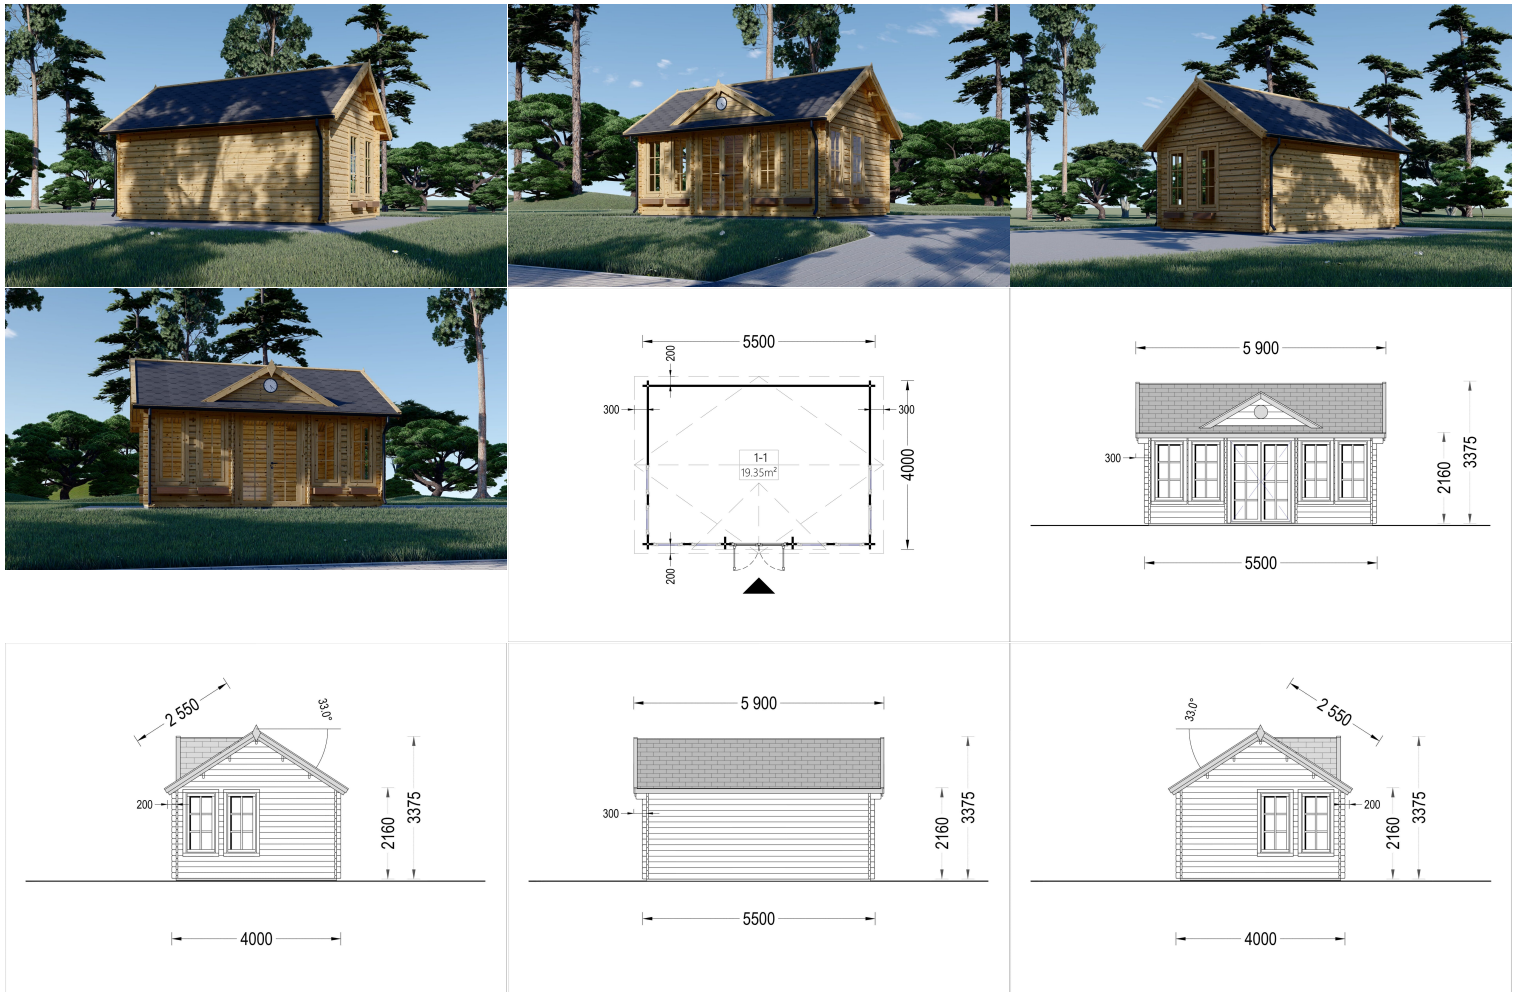

Kategorien: [Gartenhäuser](#)

VARIATIONEN

Artikelnummer	Wandstärke	Preis
AV103	44 mm	€ 6828,00
AV103-66	66 mm	€ 8196,00

GALERIEBILDER

BESCHREIBUNG

Gartenhaus "BRÜSSEL" (44 - 66 mm), 5x5 m, 22 m²

Willkommen im Gartenhaus "BRÜSSEL" - einem architektonischen Meisterwerk mit besonderem Flair und funktionalen Highlights. Mit einer Wandstärke von 44 mm bietet dieses Gartenhaus nicht nur eine solide Struktur, sondern auch einen einladenden Raum für unterschiedlichste Verwendungszwecke.

3. Offene Raumaufteilung:

Das "BRÜSSEL" verfügt über eine offene Raumaufteilung, die je nach Bedarf in separate Bereiche unterteilt werden kann. Diese Flexibilität ermöglicht es Ihnen, den Raum nach Ihren individuellen Anforderungen zu gestalten. Das Gartenhaus "BRÜSSEL" ist nicht nur ein funktionaler Raum, sondern auch ein ästhetisches Highlight für Ihren Garten. Die gelungene Kombination von Design und Funktionalität macht dieses Modell zu einer perfekten Wahl für alle, die einen einladenden und vielseitigen Raum im Freien suchen.

TECHNISCHE DATEN

Marke	Premium Gartenhaus
Raumanzahl	1
Haus Typ	Modern
Dachform	Satteldach
Tiefe	400 cm
Wandstärke	44 mm , 66 mm
Holzbehandlung	Unbehandelt
Verglasung	Doppelverglasung
Breite	550 cm
Außenmaß	550 x 400 cm
Bauweise	Blockbohlen
Dachaufbau	18-20 mm Dachbretter
Dachfläche	34 m²

Dachwinkel	<u>33°</u>
Grundfläche	<u>20 m²</u>
Grundform	<u>Rechteckig</u>
Firsthöhe	<u>337,5 cm</u>
Seitenhöhe der Wände	<u>216 cm</u>
Fenstermaße:	<u>8* 60 cm x 144 cm</u>
Türmaße	<u>1 * 130 cm x 192 cm (Eingang)</u>
Holzart Fenster/Türen	<u>Kiefer</u>
Spiegelverkehrter Aufbau	<u>Ja</u>
Innenmaß	<u>521 x 371 cm</u>
Herstellergarantie	<u>5 Jahre</u>
Dachüberstand	<u>20 cm</u>
Fußboden	<u>19 - 20 mm Bodenbretter mit Nut-und-Feder-Verbindungen, Grundrahmen und Querstreben (als Zubehör erhältlich)</u>
Rauminhalt	<u>53,1 m³</u>
Fläche	<u>5x4</u>