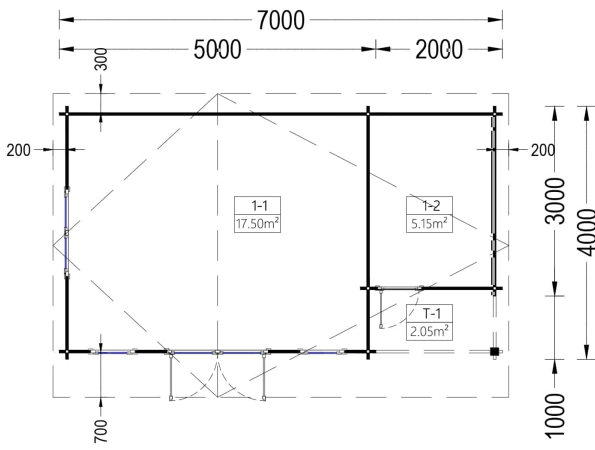

BESCHREIBUNG

Premium Gartenhaus CLAUDIA (66mm), 7x4m, 28m²: Vielseitigkeit mit stilvollen Details

Willkommen im Gartenhaus CLAUDIA – einem zeitlosen Klassiker in unserer traditionellen Holzhaus-Kollektion. Mit eleganten architektonischen Details und zahlreichen praktischen Vorteilen bietet dieses Premium Gartenhaus ein Höchstmaß an Funktionalität, Komfort und Stil.

PREMIUM GARTENHAUS

TECHNISCHE DATEN

SIE KÖNNEN AUCH MÖGEN...

[Sickerschacht mit
Zufluss/Abfluss Ø 110 mm](#)

[Villasub E-KV-15 SK
Schalungsbahn 40 m²](#)

[Premium Gartenhaus
ALAN \(28mm\), 3x3m, 9m²](#)

ANMERKUNGEN