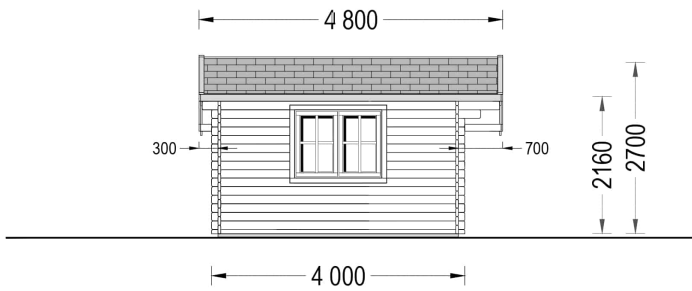

BESCHREIBUNG

Premium Gartenhaus CLAUDIA (66mm), 7x4m, 28m²: Vielseitigkeit mit stilvollen Details

Willkommen im Gartenhaus CLAUDIA – einem zeitlosen Klassiker in unserer traditionellen Holzhaus-Kollektion. Mit eleganten architektonischen Details und zahlreichen praktischen Vorteilen bietet dieses Premium Gartenhaus ein Höchstmaß an Funktionalität, Komfort und Stil.

Highlights des Modells:

- 1. Praktischer, angebauter Schuppen:** Das Premium Gartenhaus CLAUDIA verfügt über einen überaus praktischen, angebauten Schuppen. Hier können Sie sicher Rasenmäher, Fahrräder, Werkzeug, Ausrüstung und vieles mehr aufbewahren. Die intelligente Integration des Schuppens sorgt für Ordnung und Effizienz im Garten.
- 2. Nische beim Schuppeneingang:** Eine besondere architektonische Note bietet die Nische beim Eingang des Schuppens. Diese nicht nur praktische, sondern auch ästhetisch ansprechende Lösung bietet zusätzlichen Stauraum und verleiht dem Gesamtdesign des Hauses einen einzigartigen Look. Funktion und Ästhetik gehen hier Hand in Hand.
- 3. Wunderschöner Dachüberstand:** Der großzügige Dachüberstand des Premium Gartenhauses CLAUDIA dient nicht nur als Schutz vor Regen, sondern schafft auch einen wunderschönen Schattenplatz im Freien. Perfekt, um warme Sommertage im Garten zu genießen, sei es beim Lesen, Entspannen oder Grillen mit Freunden.
- 4. Doppelt verglaste Fenster und Türen:** Maximale Energieeffizienz und hoher Komfort werden durch die doppelt verglasten Fenster und Türen gewährleistet. Diese bieten nicht nur eine hervorragende Belichtung im Innenraum, sondern auch optimale Wärme- und Schalldämmung. Das Premium Gartenhaus CLAUDIA setzt auf moderne Standards für ein angenehmes Raumklima.

PREMIUM GARTENHAUS

TECHNISCHE DATEN

SIE KÖNNEN AUCH MÖGEN...

[Sickerschacht mit
Zufluss/Abfluss Ø 110 mm](#)

[Villasub E-KV-15 SK
Schalungsbahn 40 m²](#)

[Premium Gartenhaus
ALAN \(28mm\), 3x3m, 9m²](#)

ANMERKUNGEN