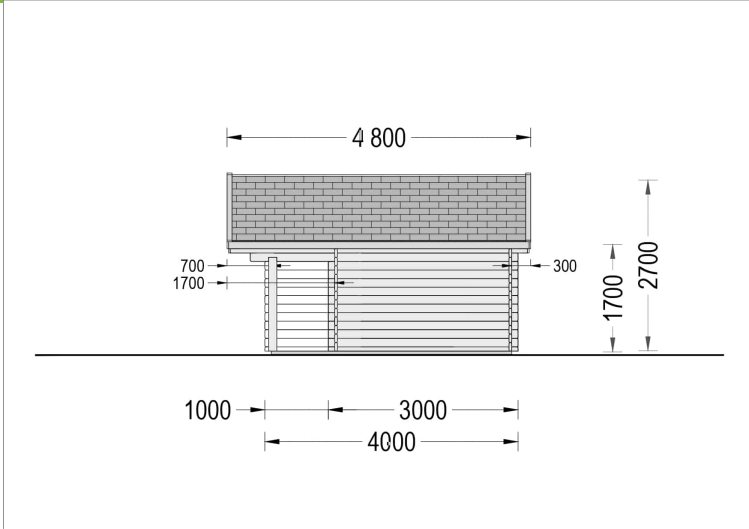

BESCHREIBUNG

Premium Gartenhaus CLAUDIA (66mm), 7x4m, 28m²: Vielseitigkeit mit stilvollen Details

Willkommen im Gartenhaus CLAUDIA – einem zeitlosen Klassiker in unserer traditionellen Holzhaus-Kollektion. Mit eleganten architektonischen Details und zahlreichen praktischen Vorteilen bietet dieses Premium Gartenhaus ein Höchstmaß an Funktionalität, Komfort und Stil.

PREMIUM GARTENHAUS

TECHNISCHE DATEN

SIE KÖNNEN AUCH MÖGEN...

[Sickerschacht mit
Zufluss/Abfluss Ø 110 mm](#)

[Villasub E-KV-15 SK
Schalungsbahn 40 m²](#)

[Premium Gartenhaus
ALAN \(28mm\), 3x3m, 9m²](#)

ANMERKUNGEN