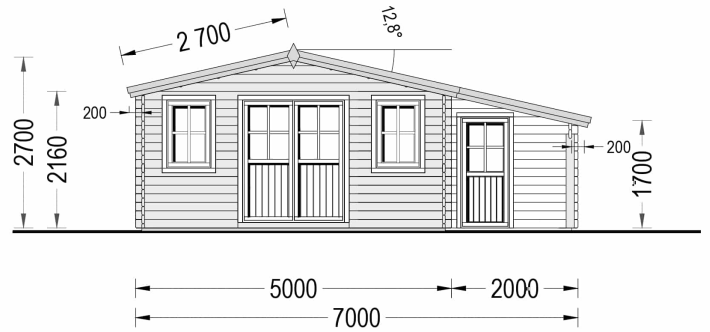

PREMIUM GARTENHAUS CLAUDIA (66MM) 28M², 7X4M

€ 8273,66

Das Premium Gartenhaus CLAUDIA wurde entworfen, um Ihren persönlichen Raum zu schaffen – sei es als Rückzugsort zwischen Gartenarbeiten, als ruhiger Arbeitsplatz oder als stilvoller Treffpunkt für gesellige Grillabende mit Freunden. Genießen Sie die Vielseitigkeit dieses Modells und machen Sie CLAUDIA zu Ihrem ganz persönlichen Refugium im Grünen.

BESCHREIBUNG

Premium Gartenhaus CLAUDIA (66mm), 7x4m, 28m²: Vielseitigkeit mit stilvollen Details

Willkommen im Gartenhaus CLAUDIA – einem zeitlosen Klassiker in unserer traditionellen Holzhaus-Kollektion. Mit eleganten architektonischen Details und zahlreichen praktischen Vorteilen bietet dieses Premium Gartenhaus ein Höchstmaß an Funktionalität, Komfort und Stil.

PREMIUM GARTENHAUS

TECHNISCHE DATEN

Marke	Premium Gartenhaus
Dachform	Satteldach
Tiefe	400 cm
Wandstärke	44 mm
Holzbehandlung	Unbehandelt
Grundfläche	28 m ²
Raumanzahl	2
Verglasung	Doppelverglasung
Haus Typ	Klassisch
Breite	700 cm
Terrasse	ohne Terrasse
Außenmaß	700 x 400 cm
Bauweise	Blockbohlen
Dachfläche	36 m ²
Firsthöhe	270 cm
Fenstermaße:	1* 138 cm x 105 cm (Lichtes Maß 125 cm x 92 cm); 2* 70 cm x 105 cm (Lichtes Maß 57 cm x 92 cm)
Türmaße	Außen: 1* 161 cm x 192 cm (Lichtes Maß 148 cm x 185,5 cm), 1* 69 cm x 172 cm (Lichtes Maß 56 cm x 165,5 cm)

Seitenhöhe der Wände	169 cm
Boden	19 - 20 mm Bodenbretter mit Nut-und-Feder-Verbindungen, Grundrahmen und Querstreben (Als Zubehör erhältlich)
Dachwinkel	12,8°
Dachüberstand	70 cm
Grundform	Rechteckig
Spiegelverkehrter Aufbau	Ja
Wohnfläche	22,65 m ²
Fläche	7×4