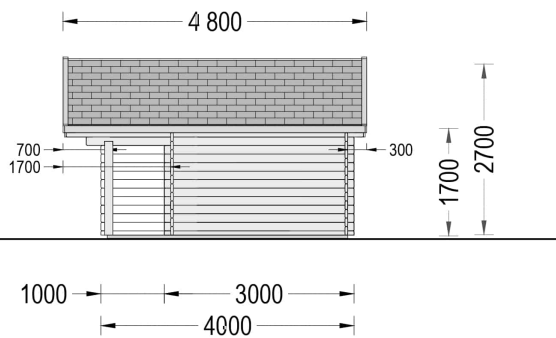

BESCHREIBUNG

Premium Gartenhaus CLAUDIA (66mm), 7x4m, 28m²: Vielseitigkeit mit stilvollen Details

Willkommen im Gartenhaus CLAUDIA – einem zeitlosen Klassiker in unserer traditionellen Holzhaus-Kollektion. Mit eleganten architektonischen Details und zahlreichen praktischen Vorteilen bietet dieses Premium Gartenhaus ein Höchstmaß an Funktionalität, Komfort und Stil.

PREMIUM GARTENHAUS

TECHNISCHE DATEN

Marke	Premium Gartenhaus
Dachform	Satteldach
Tiefe	400 cm
Wandstärke	44 mm
Holzbehandlung	Unbehandelt
Grundfläche	28 m ²
Raumanzahl	2
Verglasung	Doppelverglasung
Haus Typ	Klassisch
Breite	700 cm
Terrasse	ohne Terrasse
Außenmaß	700 x 400 cm
Bauweise	Blockbohlen
Dachfläche	36 m ²
Firsthöhe	270 cm
Fenstermaße:	1* 138 cm x 105 cm (Lichtes Maß 125 cm x 92 cm); 2* 70 cm x 105 cm (Lichtes Maß 57 cm x 92 cm)
Türmaße	Außen: 1* 161 cm x 192 cm (Lichtes Maß 148 cm x 185,5 cm), 1* 69 cm x 172 cm (Lichtes Maß 56 cm x 165,5 cm)

Seitenhöhe der Wände	169 cm
Boden	19 - 20 mm Bodenbretter mit Nut-und-Feder-Verbindungen, Grundrahmen und Querstreben (Als Zubehör erhältlich)
Dachwinkel	12,8°
Dachüberstand	70 cm
Grundform	Rechteckig
Spiegelverkehrter Aufbau	Ja
Wohnfläche	22,65 m ²
Fläche	7×4