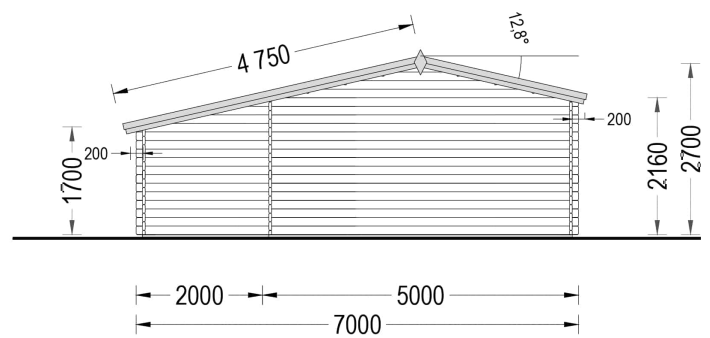

BESCHREIBUNG

Premium Gartenhaus CLAUDIA (66mm), 7x4m, 28m²: Vielseitigkeit mit stilvollen Details

Willkommen im Gartenhaus CLAUDIA – einem zeitlosen Klassiker in unserer traditionellen Holzhaus-Kollektion. Mit eleganten architektonischen Details und zahlreichen praktischen Vorteilen bietet dieses Premium Gartenhaus ein Höchstmaß an Funktionalität, Komfort und Stil.

PREMIUM GARTENHAUS

TECHNISCHE DATEN

Marke	Premium Gartenhaus
Dachform	Satteldach
Tiefe	400 cm
Wandstärke	44 mm
Holzbehandlung	Unbehandelt
Grundfläche	28 m ²
Raumanzahl	2
Verglasung	Doppelverglasung
Haus Typ	Klassisch
Breite	700 cm
Terrasse	ohne Terrasse
Außenmaß	700 x 400 cm
Bauweise	Blockbohlen
Dachfläche	36 m ²
Firsthöhe	270 cm
Fenstermaße:	1* 138 cm x 105 cm (Lichtes Maß 125 cm x 92 cm); 2* 70 cm x 105 cm (Lichtes Maß 57 cm x 92 cm)
Türmaße	Außen: 1* 161 cm x 192 cm (Lichtes Maß 148 cm x 185,5 cm), 1* 69 cm x 172 cm (Lichtes Maß 56 cm x 165,5 cm)

Seitenhöhe der Wände	169 cm
Boden	19 - 20 mm Bodenbretter mit Nut-und-Feder-Verbindungen, Grundrahmen und Querstreben (Als Zubehör erhältlich)
Dachwinkel	12,8°
Dachüberstand	70 cm
Grundform	Rechteckig
Spiegelverkehrter Aufbau	Ja
Wohnfläche	22,65 m ²
Fläche	7×4