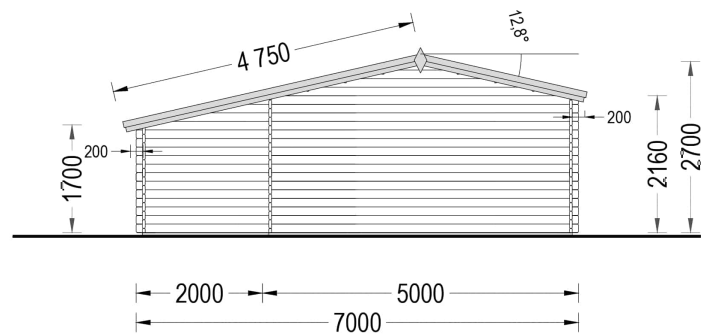

PREMIUM GARTENHAUS