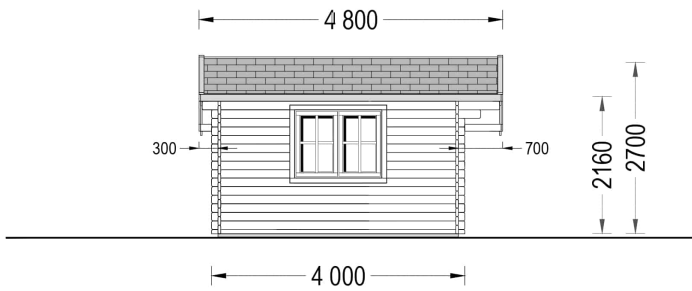

BESCHREIBUNG

Premium Gartenhaus CLAUDIA (66mm), 7x4m, 28m²: Vielseitigkeit mit stilvollen Details

Willkommen im Gartenhaus CLAUDIA – einem zeitlosen Klassiker in unserer traditionellen Holzhaus-Kollektion. Mit eleganten architektonischen Details und zahlreichen praktischen Vorteilen bietet dieses Premium Gartenhaus ein Höchstmaß an Funktionalität, Komfort und Stil.

PREMIUM GARTENHAUS

TECHNISCHE DATEN

Marke	Premium Gartenhaus
Dachform	Satteldach
Tiefe	400 cm
Wandstärke	44 mm
Holzbehandlung	Unbehandelt
Grundfläche	28 m ²
Raumanzahl	2
Verglasung	Doppelverglasung
Haus Typ	Klassisch
Breite	700 cm
Terrasse	ohne Terrasse
Außenmaß	700 x 400 cm
Bauweise	Blockbohlen
Dachfläche	36 m ²
Firsthöhe	270 cm
Fenstermaße:	1* 138 cm x 105 cm (Lichtes Maß 125 cm x 92 cm); 2* 70 cm x 105 cm (Lichtes Maß 57 cm x 92 cm)
Türmaße	Außen: 1* 161 cm x 192 cm (Lichtes Maß 148 cm x 185,5 cm), 1* 69 cm x 172 cm (Lichtes Maß 56 cm x 165,5 cm)

Seitenhöhe der Wände	169 cm
Boden	19 - 20 mm Bodenbretter mit Nut-und-Feder-Verbindungen, Grundrahmen und Querstreben (Als Zubehör erhältlich)
Dachwinkel	12,8°
Dachüberstand	70 cm
Grundform	Rechteckig
Spiegelverkehrter Aufbau	Ja
Wohnfläche	22,65 m ²
Fläche	7×4