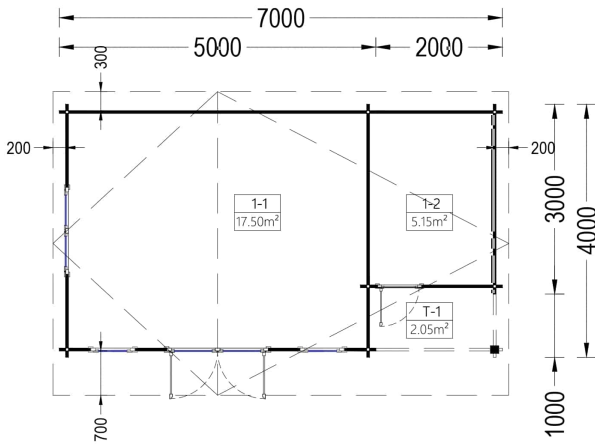

BESCHREIBUNG

Premium Gartenhaus CLAUDIA (66mm), 7x4m, 28m²: Vielseitigkeit mit stilvollen Details

Willkommen im Gartenhaus CLAUDIA – einem zeitlosen Klassiker in unserer traditionellen Holzhaus-Kollektion. Mit eleganten architektonischen Details und zahlreichen praktischen Vorteilen bietet dieses Premium Gartenhaus ein Höchstmaß an Funktionalität, Komfort und Stil.

PREMIUM GARTENHAUS

TECHNISCHE DATEN

SIE KÖNNEN AUCH MÖGEN...

[Sickerschacht mit
Zufluss/Abfluss Ø 110 mm](#)

[Villasub E-KV-15 SK
Schalungsbahn 40 m²](#)

[Premium Gartenhaus
ALAN \(28mm\), 3x3m, 9m²](#)

ANMERKUNGEN