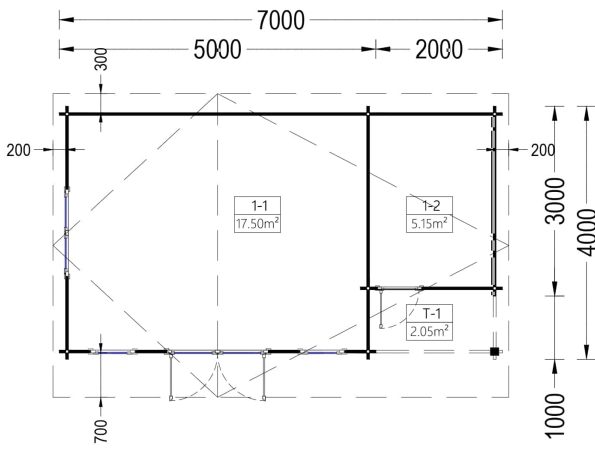

BESCHREIBUNG

Premium Gartenhaus CLAUDIA (66mm), 7x4m, 28m²: Vielseitigkeit mit stilvollen Details

Willkommen im Gartenhaus CLAUDIA – einem zeitlosen Klassiker in unserer traditionellen Holzhaus-Kollektion. Mit eleganten architektonischen Details und zahlreichen praktischen Vorteilen bietet dieses Premium Gartenhaus ein Höchstmaß an Funktionalität, Komfort und Stil.

PREMIUM GARTENHAUS

TECHNISCHE DATEN

Marke	Premium Gartenhaus
Dachform	Satteldach
Tiefe	400 cm
Wandstärke	44 mm
Holzbehandlung	Unbehandelt
Grundfläche	28 m ²
Raumanzahl	2
Verglasung	Doppelverglasung
Haus Typ	Klassisch
Breite	700 cm
Terrasse	ohne Terrasse
Außenmaß	700 x 400 cm
Bauweise	Blockbohlen
Dachfläche	36 m ²
Firsthöhe	270 cm
Fenstermaße:	1* 138 cm x 105 cm (Lichtes Maß 125 cm x 92 cm); 2* 70 cm x 105 cm (Lichtes Maß 57 cm x 92 cm)
Türmaße	Außen: 1* 161 cm x 192 cm (Lichtes Maß 148 cm x 185,5 cm), 1* 69 cm x 172 cm (Lichtes Maß 56 cm x 165,5 cm)

Seitenhöhe der Wände	169 cm
Boden	19 - 20 mm Bodenbretter mit Nut-und-Feder-Verbindungen, Grundrahmen und Querstreben (Als Zubehör erhältlich)
Dachwinkel	12,8°
Dachüberstand	70 cm
Grundform	Rechteckig
Spiegelverkehrter Aufbau	Ja
Wohnfläche	22,65 m ²
Fläche	7×4