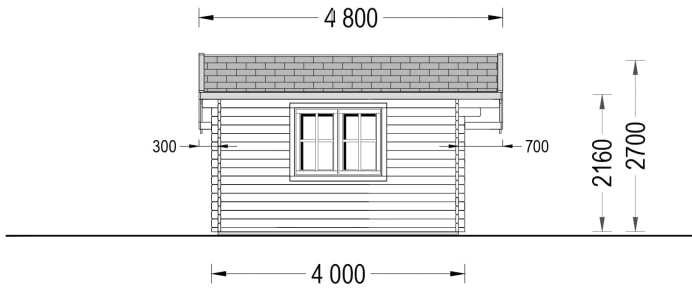

PREMIUM GARTENHAUS