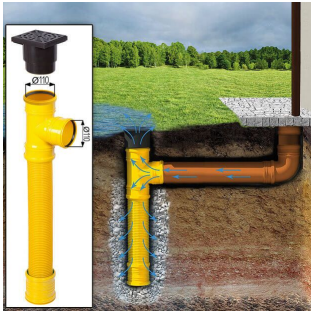

Highlights des Modells:

1. **Praktischer, angebauter Schuppen:** Der angebaute Schuppen an CLAUDIA ermöglicht die sichere Aufbewahrung von Rasenmäher, Fahrrädern, Werkzeug und anderem Equipment. Diese praktische Ergänzung sorgt für Ordnung und schützt Ihre Gegenstände vor den Elementen.
2. **Nische beim Schuppeneingang:** Eine zusätzliche Nische beim Schuppeneingang bietet nicht nur weiteren Stauraum, sondern verleiht dem Gesamtdesign des Hauses auch einen einzigartigen Look. Diese architektonische Raffinesse verbindet Funktionalität mit Ästhetik.
3. **Wunderschöner Dachüberstand:** Der wunderschöne Dachüberstand dient nicht nur als architektonisches Highlight, sondern bietet auch an warmen Sommertagen im Freien einen angenehmen Schattenplatz. Eine perfekte Ergänzung, um den Außenbereich optimal zu nutzen.
4. **Doppelt verglaste Fenster und Türen:** Die doppelt verglasten Fenster und Türen von CLAUDIA garantieren maximale Energieeffizienz und hohen Komfort. Sie lassen natürliches Licht herein und schaffen eine angenehme Atmosphäre im Inneren.

PREMIUM GARTENHAUS

TECHNISCHE DATEN

SIE KÖNNEN AUCH MÖGEN...

[Sickerschacht mit
Zufluss/Abfluss Ø 110 mm](#)

[Anbau Werkzeugschuppen
- 161 x 273 cm](#)

[Villasub E-KV-15 SK
Schalungsbahn 40 m²](#)

ANMERKUNGEN