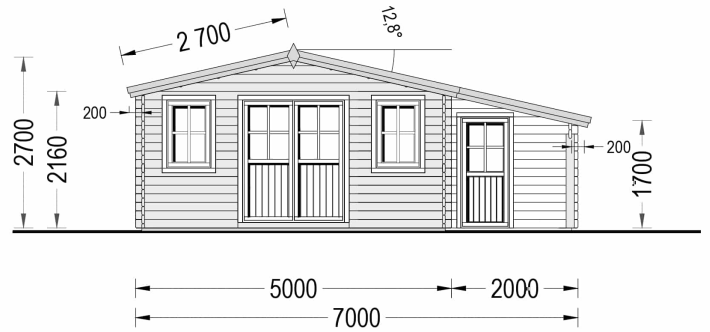

PREMIUM GARTENHAUS CLAUDIA (44MM) 28M²

€ 6893,57

Das Gartenhaus CLAUDIA ist ein beliebter Klassiker in der traditionellen Holzhaus-Kollektion. Dieses Modell bietet nicht nur einen Rückzugsort zwischen den Gartenarbeiten, sondern kann auch als ruhiger Arbeitsplatz oder Treffpunkt für Grillabende mit Freunden dienen. Die vielseitige Nutzung macht CLAUDIA zu einer perfekten Lösung für verschiedene Bedürfnisse.

BESCHREIBUNG

Premium Gartenhaus CLAUDIA (44mm) 28m²: Eleganz, Funktion und Komfort

Willkommen im Premium Gartenhaus CLAUDIA – einem Modell, das durch seine Eleganz, funktionalen Schuppenanbau und den hohen Komfortanspruch überzeugt. Dieses Holzhaus mit stilvollen architektonischen Details und einem wunderschönen Dachüberstand bietet Ihnen nicht nur maximale Energieeffizienz, sondern auch einen einzigartigen Raum, den Sie ganz nach Ihren Wünschen gestalten können.

PREMIUM GARTENHAUS

TECHNISCHE DATEN

Marke	Premium Gartenhaus
Dachform	Satteldach
Tiefe	400 cm
Wandstärke	44 mm
Holzbehandlung	Unbehandelt
Grundfläche	28 m ²
Raumanzahl	2
Verglasung	Doppelverglasung
Haus Typ	Klassisch
Breite	700 cm
Terrasse	ohne Terrasse
Außenmaß	700 x 400 cm
Bauweise	Blockbohlen
Türmaße	Außen: 1* 161 cm x 192 cm (Lichtes Maß 148 cm x 185,5 cm), 1* 69 cm x 172 cm (Lichtes Maß 56 cm x 165,5 cm)
Fenstermaße:	1* 138 cm x 105 cm (Lichtes Maß 125 cm x 92 cm); 2* 70 cm x 105 cm (Lichtes Maß 57 cm x 92 cm)
Firsthöhe	270 cm
Seitenhöhe der Wände	169 cm

Spiegelverkehrter Aufbau	Ja
Boden	19 - 20 mm Bodenbretter mit Nut-und-Feder-Verbindungen, Grundrahmen und Querstreben (Als Zubehör erhältlich)
Dachüberstand	70 cm
Dachwinkel	12,8°
Dachfläche	36 m ²
Grundform	Rechteckig
Fläche	7×4