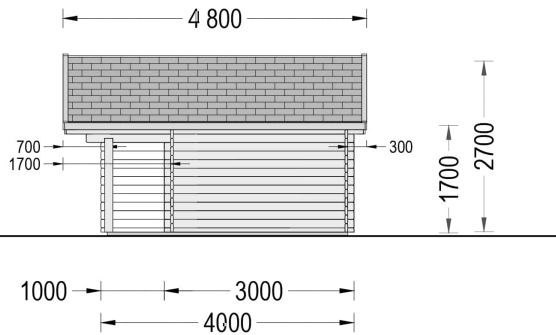

BESCHREIBUNG

Premium Gartenhaus CLAUDIA (44mm) 28m²: Eleganz, Funktion und Komfort

Willkommen im Premium Gartenhaus CLAUDIA – einem Modell, das durch seine Eleganz, funktionalen Schuppenanbau und den hohen Komfortanspruch überzeugt. Dieses Holzhaus mit stilvollen architektonischen Details und einem wunderschönen Dachüberstand bietet Ihnen nicht nur maximale Energieeffizienz, sondern auch einen einzigartigen Raum, den Sie ganz nach Ihren Wünschen gestalten können.

PREMIUM GARTENHAUS

TECHNISCHE DATEN

Marke	Premium Gartenhaus
Dachform	Satteldach
Tiefe	400 cm
Wandstärke	44 mm
Holzbehandlung	Unbehandelt
Grundfläche	28 m ²
Raumanzahl	2
Verglasung	Doppelverglasung
Haus Typ	Klassisch
Breite	700 cm
Terrasse	ohne Terrasse
Außenmaß	700 x 400 cm
Bauweise	Blockbohlen
Türmaße	Außen: 1* 161 cm x 192 cm (Lichtes Maß 148 cm x 185,5 cm), 1* 69 cm x 172 cm (Lichtes Maß 56 cm x 165,5 cm)
Fenstermaße:	1* 138 cm x 105 cm (Lichtes Maß 125 cm x 92 cm); 2* 70 cm x 105 cm (Lichtes Maß 57 cm x 92 cm)
Firsthöhe	270 cm
Seitenhöhe der Wände	169 cm