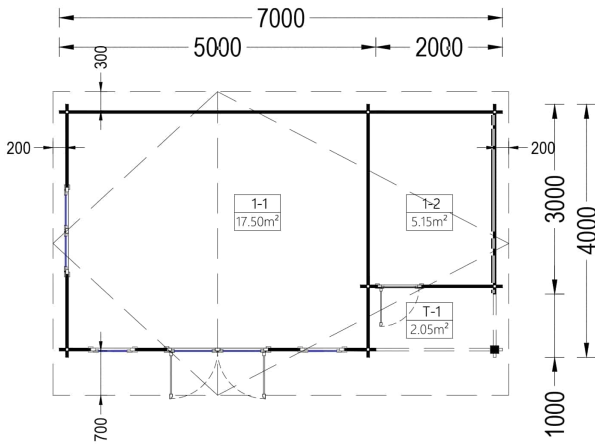

PREMIUM GARTENHAUS

TECHNISCHE DATEN

SIE KÖNNEN AUCH MÖGEN...

[Sickerschacht mit
Zufluss/Abfluss Ø 110 mm](#)

[Anbau Werkzeugschuppen
- 161 x 273 cm](#)

[Villasub E-KV-15 SK
Schalungsbahn 40 m²](#)

ANMERKUNGEN