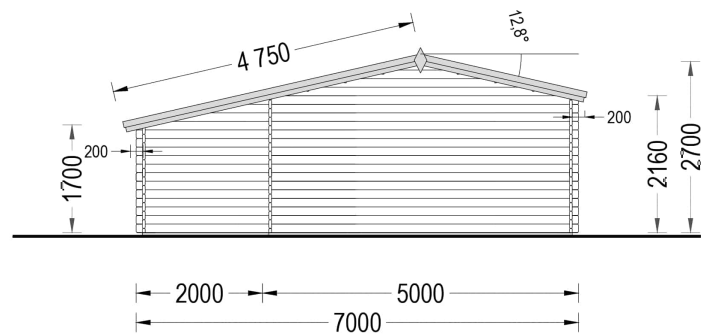

BESCHREIBUNG

Premium Gartenhaus CLAUDIA (44mm) 28m²: Eleganz, Funktion und Komfort

Willkommen im Premium Gartenhaus CLAUDIA – einem Modell, das durch seine Eleganz, funktionalen Schuppenanbau und den hohen Komfortanspruch überzeugt. Dieses Holzhaus mit stilvollen architektonischen Details und einem wunderschönen Dachüberstand bietet Ihnen nicht nur maximale Energieeffizienz, sondern auch einen einzigartigen Raum, den Sie ganz nach Ihren Wünschen gestalten können.

PREMIUM GARTENHAUS

TECHNISCHE DATEN

Marke	Premium Gartenhaus
Dachform	Satteldach
Tiefe	400 cm
Wandstärke	44 mm
Holzbehandlung	Unbehandelt
Grundfläche	28 m ²
Raumanzahl	2
Verglasung	Doppelverglasung
Haus Typ	Klassisch
Breite	700 cm
Terrasse	ohne Terrasse
Außenmaß	700 x 400 cm
Bauweise	Blockbohlen
Türmaße	Außen: 1* 161 cm x 192 cm (Lichtes Maß 148 cm x 185,5 cm), 1* 69 cm x 172 cm (Lichtes Maß 56 cm x 165,5 cm)
Fenstermaße:	1* 138 cm x 105 cm (Lichtes Maß 125 cm x 92 cm); 2* 70 cm x 105 cm (Lichtes Maß 57 cm x 92 cm)
Firsthöhe	270 cm
Seitenhöhe der Wände	169 cm