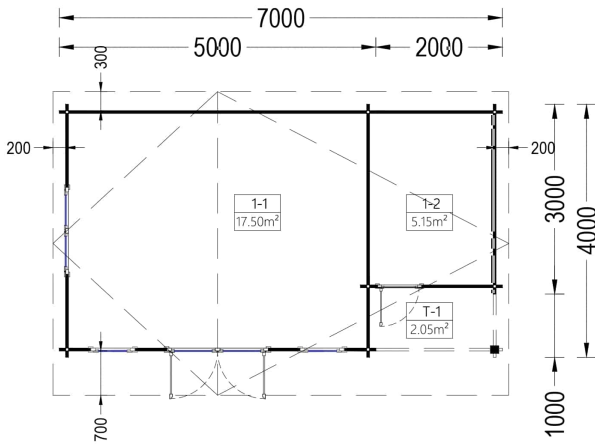

PREMIUM GARTENHAUS

TECHNISCHE DATEN

Marke	Premium Gartenhaus
Dachform	Satteldach
Tiefe	400 cm
Wandstärke	44 mm
Holzbehandlung	Unbehandelt
Grundfläche	28 m ²
Raumanzahl	2
Verglasung	Doppelverglasung
Haus Typ	Klassisch
Breite	700 cm
Terrasse	ohne Terrasse
Außenmaß	700 x 400 cm
Bauweise	Blockbohlen
Türmaße	Außen: 1* 161 cm x 192 cm (Lichtes Maß 148 cm x 185,5 cm), 1* 69 cm x 172 cm (Lichtes Maß 56 cm x 165,5 cm)
Fenstermaße:	1* 138 cm x 105 cm (Lichtes Maß 125 cm x 92 cm); 2* 70 cm x 105 cm (Lichtes Maß 57 cm x 92 cm)
Firsthöhe	270 cm
Seitenhöhe der Wände	169 cm

Spiegelverkehrter Aufbau	Ja
Boden	19 - 20 mm Bodenbretter mit Nut-und-Feder-Verbindungen, Grundrahmen und Querstreben (Als Zubehör erhältlich)
Dachüberstand	70 cm
Dachwinkel	12,8°
Dachfläche	36 m ²
Grundform	Rechteckig
Fläche	7×4

SIE KÖNNEN AUCH MÖGEN...

[Sickerschacht mit
Zufluss/Abfluss Ø 110 mm](#)

[Anbau Werkzeugschuppen
- 161 x 273 cm](#)

[Villasub E-KV-15 SK
Schalungsbahn 40 m²](#)

ANMERKUNGEN
