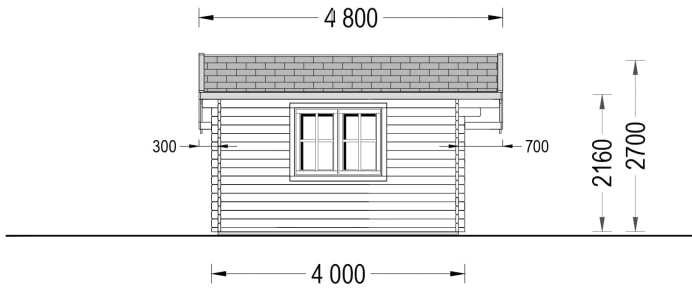

BESCHREIBUNG

Premium Gartenhaus CLAUDIA (44mm) 28m²: Eleganz, Funktion und Komfort

Willkommen im Premium Gartenhaus CLAUDIA – einem Modell, das durch seine Eleganz, funktionalen Schuppenanbau und den hohen Komfortanspruch überzeugt. Dieses Holzhaus mit stilvollen architektonischen Details und einem wunderschönen Dachüberstand bietet Ihnen nicht nur maximale Energieeffizienz, sondern auch einen einzigartigen Raum, den Sie ganz nach Ihren Wünschen gestalten können.

PREMIUM GARTENHAUS

TECHNISCHE DATEN

Marke	Premium Gartenhaus
Dachform	Satteldach
Tiefe	400 cm
Wandstärke	44 mm
Holzbehandlung	Unbehandelt
Grundfläche	28 m ²
Raumanzahl	2
Verglasung	Doppelverglasung
Haus Typ	Klassisch
Breite	700 cm
Terrasse	ohne Terrasse
Außenmaß	700 x 400 cm
Bauweise	Blockbohlen
Türmaße	Außen: 1* 161 cm x 192 cm (Lichtes Maß 148 cm x 185,5 cm), 1* 69 cm x 172 cm (Lichtes Maß 56 cm x 165,5 cm)
Fenstermaße:	1* 138 cm x 105 cm (Lichtes Maß 125 cm x 92 cm); 2* 70 cm x 105 cm (Lichtes Maß 57 cm x 92 cm)
Firsthöhe	270 cm
Seitenhöhe der Wände	169 cm