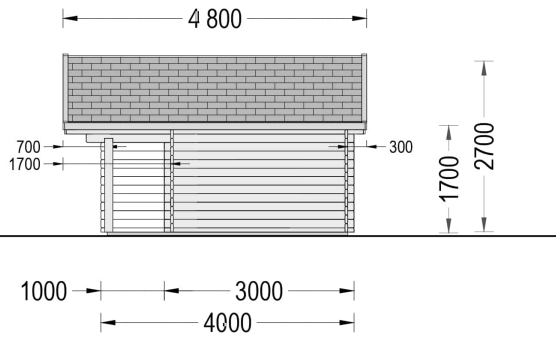

TECHNISCHE DATEN

SIE KÖNNEN AUCH MÖGEN...

ANMERKUNGEN