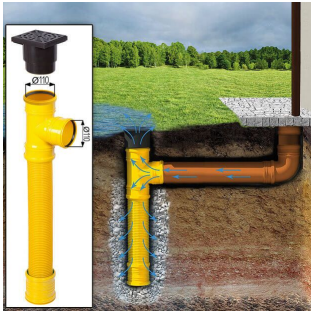

## SIE KÖNNEN AUCH MÖGEN...

[Sickerschacht mit  
Zufluss/Abfluss Ø 110 mm](#)

[Anbau Werkzeugschuppen  
- 161 x 273 cm](#)

[Villasub E-KV-15 SK  
Schalungsbahn 40 m<sup>2</sup>](#)