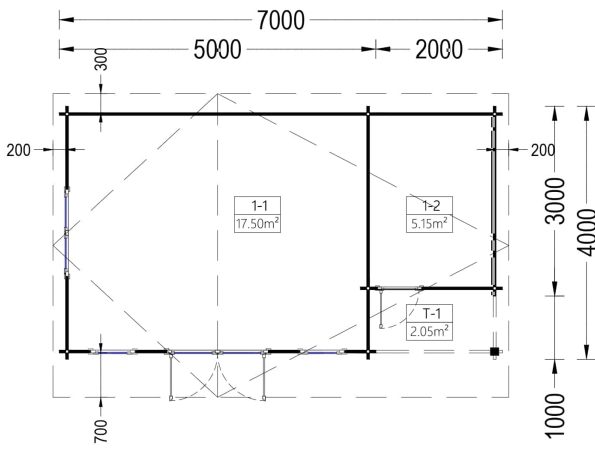

PREMIUM GARTENHAUS