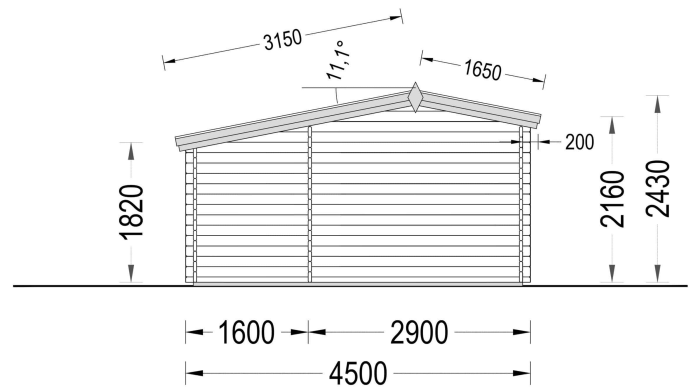

BESCHREIBUNG

Das Premium Gartenhaus Bregenz (34 oder 44 mm) – die ideale Lösung für Ihren Bedarf an gut isoliertem Stauraum im Garten!

Mit einer Größe von 4,5x3 Metern und einer großzügigen Fläche von 13 m² bietet das Gartenhaus Bregenz aus natürlicher nordischer Kiefer die perfekte Umgebung, um Ihre persönlichen Gegenstände, Heimwerkerutensilien oder sogar Ihren Rasenmäher sicher zu verstauen.

Die hochwertige Konstruktion mit 34 mm starken Wänden aus nordischer Kiefer garantiert nicht nur Stabilität, sondern auch eine ausgezeichnete Isolierung. Dies ermöglicht es Ihnen, das Gartenhäuschen das ganze Jahr über zu nutzen, unabhängig von den Wetterbedingungen – sei es im Sommer oder im Winter.

PREMIUM GARTENHAUS

VARIATIONEN

Bild	Artikelnummer	Stock	Status	Beschreibung	Wandstärke	Preis
	AV014				34 mm	€ 4100,00
	AV014-44				44 mm	€ 5145,60

TECHNISCHE DATEN

Spiegelverkehrter Aufbau	Ja
Dachform	Satteldach
Wandstärke	34 mm , 44 mm
Breite	450cm
Grundfläche	13 m ²
Raumanzahl	2
Tiefe	300 cm
Verglasung	Doppelverglasung
Holzbehandlung	Unbehandelt
Marke	Premium Gartenhaus
Dachaufbau	18-20 mm Dachbretter
Holzart Fenster/Türen	Kiefer
Herstellergarantie	5 Jahre
Bauweise	Blockbohlen
Außenmaß	450 x 300 cm
Dachfläche	17,5 m ²
Fenstermaße:	1* 138 cm x 105 cm
Türmaße	1* 161 cm x 192 cm , 1* 70 cm x 178,5 cm
Firsthöhe	243 cm
Seitenhöhe der Wände	182 cm
Dachwinkel	11,1°
Innenmaß	423 x 273 cm
Rauminhalt	24,5 m ³
Grundform	Rechteckig
Haus Typ	Klassisch
Fußboden	19 - 20 mm Bodenbretter mit Nut-und-Feder-Verbindungen, Grundrahmen und Querstreben (als Zubehör erhältlich)
Fläche	4x5