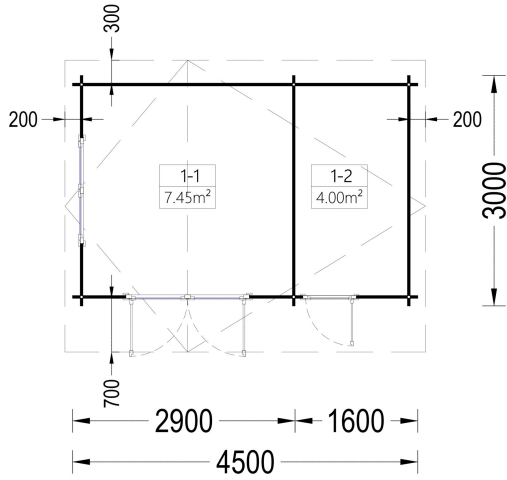

BESCHREIBUNG

Das Premium Gartenhaus Bregenz (34 oder 44 mm) – die ideale Lösung für Ihren Bedarf an gut isoliertem Stauraum im Garten!

Mit einer Größe von 4,5x3 Metern und einer großzügigen Fläche von 13 m² bietet das Gartenhaus Bregenz aus natürlicher nordischer Kiefer die perfekte Umgebung, um Ihre persönlichen Gegenstände, Heimwerkerutensilien oder sogar Ihren Rasenmäher sicher zu verstauen.

PREMIUM GARTENHAUS

VARIATIONEN

Bild	Artikelnummer	Stock	Status	Beschreibung	Wandstärke	Preis
	AV014				34 mm	€ 4100,00
	AV014-44				44 mm	€ 5145,60

TECHNISCHE DATEN

Spiegelverkehrter Aufbau	Ja
Dachform	Satteldach
Wandstärke	34 mm , 44 mm
Breite	450cm
Grundfläche	13 m ²
Raumanzahl	2
Tiefe	300 cm
Verglasung	Doppelverglasung
Holzbehandlung	Unbehandelt
Marke	Premium Gartenhaus
Dachaufbau	18-20 mm Dachbretter
Holzart Fenster/Türen	Kiefer
Herstellergarantie	5 Jahre
Bauweise	Blockbohlen
Außenmaß	450 x 300 cm
Dachfläche	17,5 m ²
Fenstermaße:	1* 138 cm x 105 cm
Türmaße	1* 161 cm x 192 cm , 1* 70 cm x 178,5 cm
Firsthöhe	243 cm
Seitenhöhe der Wände	182 cm
Dachwinkel	11,1°
Innenmaß	423 x 273 cm
Rauminhalt	24,5 m ³
Grundform	Rechteckig
Haus Typ	Klassisch
Fußboden	19 - 20 mm Bodenbretter mit Nut-und-Feder-Verbindungen, Grundrahmen und Querstreben (als Zubehör erhältlich)
Fläche	4x5

SIE KÖNNEN AUCH MÖGEN...

[Sickerschacht mit
Zufluss/Abfluss Ø 110 mm](#)

[Anbau Werkzeugschuppen
- 161 x 273 cm](#)

[Villasub E-KV-15 SK
Schalungsbahn 20 m²](#)

ANMERKUNGEN
