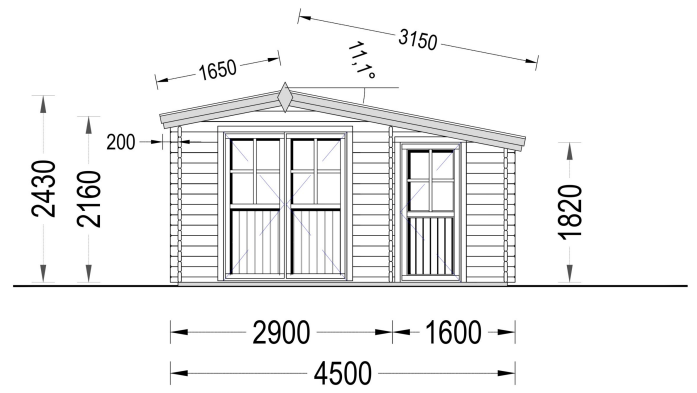

BESCHREIBUNG

Das Premium Gartenhaus Bregenz (34 oder 44 mm) – die ideale Lösung für Ihren Bedarf an gut isoliertem Stauraum im Garten!

Mit einer Größe von 4,5x3 Metern und einer großzügigen Fläche von 13 m² bietet das Gartenhaus Bregenz aus natürlicher nordischer Kiefer die perfekte Umgebung, um Ihre persönlichen Gegenstände, Heimwerkerutensilien oder sogar Ihren Rasenmäher sicher zu verstauen.

Die hochwertige Konstruktion mit 34 mm starken Wänden aus nordischer Kiefer garantiert nicht nur Stabilität, sondern auch eine ausgezeichnete Isolierung. Dies ermöglicht es Ihnen, das Gartenhäuschen das ganze Jahr über zu nutzen, unabhängig von den Wetterbedingungen – sei es im Sommer oder im Winter.

PREMIUM GARTENHAUS

VARIATIONEN

Bild	Artikelnummer	Stock	Status	Beschreibung	Wandstärke	Preis
	AV014				34 mm	€ 4100,00
	AV014-44				44 mm	€ 5145,60

TECHNISCHE DATEN

Spiegelverkehrter Aufbau	Ja
Dachform	Satteldach
Wandstärke	34 mm , 44 mm
Breite	450cm
Grundfläche	13 m ²
Raumanzahl	2
Tiefe	300 cm
Verglasung	Doppelverglasung
Holzbehandlung	Unbehandelt
Marke	Premium Gartenhaus
Dachaufbau	18-20 mm Dachbretter
Holzart Fenster/Türen	Kiefer
Herstellergarantie	5 Jahre
Bauweise	Blockbohlen
Außenmaß	450 x 300 cm
Dachfläche	17,5 m ²
Fenstermaße:	1* 138 cm x 105 cm
Türmaße	1* 161 cm x 192 cm , 1* 70 cm x 178,5 cm
Firsthöhe	243 cm
Seitenhöhe der Wände	182 cm
Dachwinkel	11,1°
Innenmaß	423 x 273 cm
Rauminhalt	24,5 m ³
Grundform	Rechteckig
Haus Typ	Klassisch
Fußboden	19 - 20 mm Bodenbretter mit Nut-und-Feder-Verbindungen, Grundrahmen und Querstreben (als Zubehör erhältlich)
Fläche	4x5