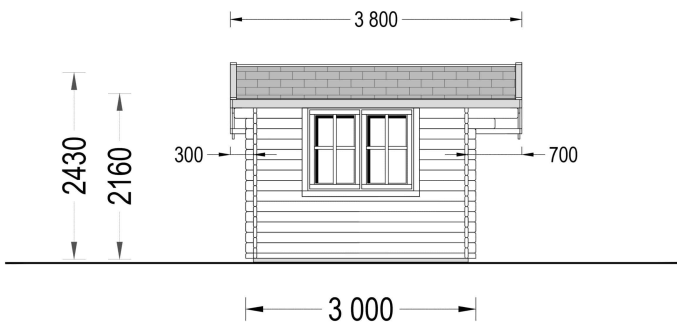

BESCHREIBUNG

Das Premium Gartenhaus Bregenz (34 oder 44 mm) – die ideale Lösung für Ihren Bedarf an gut isoliertem Stauraum im Garten!

Mit einer Größe von 4,5x3 Metern und einer großzügigen Fläche von 13 m² bietet das Gartenhaus Bregenz aus natürlicher nordischer Kiefer die perfekte Umgebung, um Ihre persönlichen Gegenstände, Heimwerkerutensilien oder sogar Ihren Rasenmäher sicher zu verstauen.

Die hochwertige Konstruktion mit 34 mm starken Wänden aus nordischer Kiefer garantiert nicht nur Stabilität, sondern auch eine ausgezeichnete Isolierung. Dies ermöglicht es Ihnen, das Gartenhäuschen das ganze Jahr über zu nutzen, unabhängig von den Wetterbedingungen – sei es im Sommer oder im Winter.

PREMIUM GARTENHAUS

VARIATIONEN

Bild	Artikelnummer	Stock	Status	Beschreibung	Wandstärke	Preis
	AV014				34 mm	€ 4100,00
	AV014-44				44 mm	€ 5145,60

TECHNISCHE DATEN

Spiegelverkehrter Aufbau	Ja
Dachform	Satteldach
Wandstärke	34 mm , 44 mm
Breite	450cm
Grundfläche	13 m ²
Raumanzahl	2
Tiefe	300 cm
Verglasung	Doppelverglasung
Holzbehandlung	Unbehandelt
Marke	Premium Gartenhaus
Dachaufbau	18-20 mm Dachbretter
Holzart Fenster/Türen	Kiefer
Herstellergarantie	5 Jahre
Bauweise	Blockbohlen
Außenmaß	450 x 300 cm
Dachfläche	17,5 m ²
Fenstermaße:	1* 138 cm x 105 cm
Türmaße	1* 161 cm x 192 cm , 1* 70 cm x 178,5 cm
Firsthöhe	243 cm
Seitenhöhe der Wände	182 cm
Dachwinkel	11,1°
Innenmaß	423 x 273 cm
Rauminhalt	24,5 m ³
Grundform	Rechteckig
Haus Typ	Klassisch
Fußboden	19 - 20 mm Bodenbretter mit Nut-und-Feder-Verbindungen, Grundrahmen und Querstreben (als Zubehör erhältlich)
Fläche	4x5