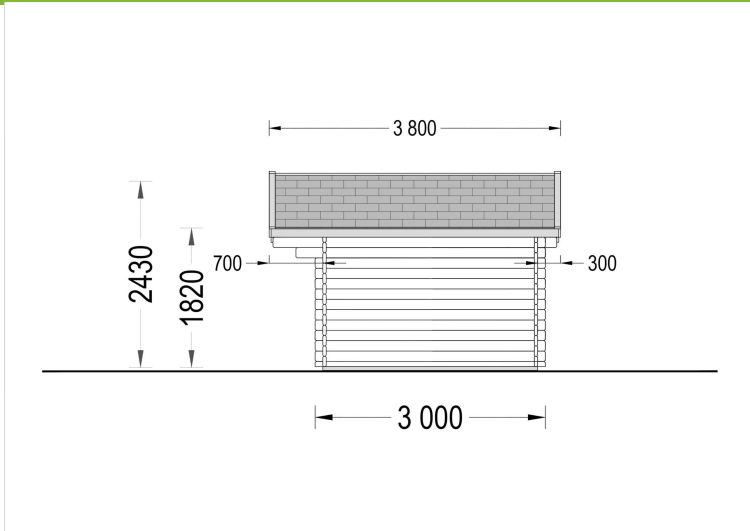

BESCHREIBUNG

Das Premium Gartenhaus Bregenz (34 oder 44 mm) – die ideale Lösung für Ihren Bedarf an gut isoliertem Stauraum im Garten!

Mit einer Größe von 4,5x3 Metern und einer großzügigen Fläche von 13 m² bietet das Gartenhaus Bregenz aus natürlicher nordischer Kiefer die perfekte Umgebung, um Ihre persönlichen Gegenstände, Heimwerkerutensilien oder sogar Ihren Rasenmäher sicher zu verstauen.

PREMIUM GARTENHAUS

VARIATIONEN

Bild	Artikelnummer	Stock	Status	Beschreibung	Wandstärke	Preis
	AV014				34 mm	€ 4100,00
	AV014-44				44 mm	€ 5145,60

TECHNISCHE DATEN

Spiegelverkehrter Aufbau	Ja
Dachform	Satteldach
Wandstärke	34 mm , 44 mm
Breite	450cm
Grundfläche	13 m ²
Raumanzahl	2
Tiefe	300 cm
Verglasung	Doppelverglasung
Holzbehandlung	Unbehandelt
Marke	Premium Gartenhaus
Dachaufbau	18-20 mm Dachbretter
Holzart Fenster/Türen	Kiefer
Herstellergarantie	5 Jahre
Bauweise	Blockbohlen
Außenmaß	450 x 300 cm
Dachfläche	17,5 m ²
Fenstermaße:	1* 138 cm x 105 cm
Türmaße	1* 161 cm x 192 cm , 1* 70 cm x 178,5 cm
Firsthöhe	243 cm
Seitenhöhe der Wände	182 cm
Dachwinkel	11,1°
Innenmaß	423 x 273 cm
Rauminhalt	24,5 m ³
Grundform	Rechteckig
Haus Typ	Klassisch
Fußboden	19 - 20 mm Bodenbretter mit Nut-und-Feder-Verbindungen, Grundrahmen und Querstreben (als Zubehör erhältlich)
Fläche	4x5