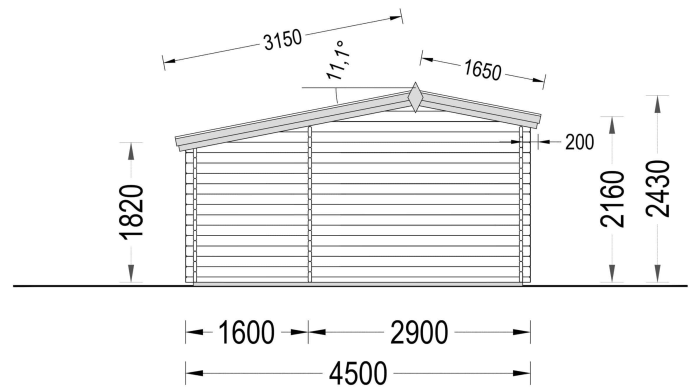

BESCHREIBUNG

Das Premium Gartenhaus Bregenz (34 oder 44 mm) – die ideale Lösung für Ihren Bedarf an gut isoliertem Stauraum im Garten!

Mit einer Größe von 4,5x3 Metern und einer großzügigen Fläche von 13 m² bietet das Gartenhaus Bregenz aus natürlicher nordischer Kiefer die perfekte Umgebung, um Ihre persönlichen Gegenstände, Heimwerkerutensilien oder sogar Ihren Rasenmäher sicher zu verstauen.

Die hochwertige Konstruktion mit 34 mm starken Wänden aus nordischer Kiefer garantiert nicht nur Stabilität, sondern auch eine ausgezeichnete Isolierung. Dies ermöglicht es Ihnen, das Gartenhäuschen das ganze Jahr über zu nutzen, unabhängig von den Wetterbedingungen – sei es im Sommer oder im Winter.

PREMIUM GARTENHAUS

VARIATIONEN

Bild	Artikelnummer	Stock	Status	Beschreibung	Wandstärke	Preis
	AV014				34 mm	€ 4100,00
	AV014-44				44 mm	€ 5145,60

TECHNISCHE DATEN

Spiegelverkehrter Aufbau	Ja
Dachform	Satteldach
Wandstärke	34 mm , 44 mm
Breite	450cm
Grundfläche	13 m ²
Raumanzahl	2
Tiefe	300 cm
Verglasung	Doppelverglasung
Holzbehandlung	Unbehandelt
Marke	Premium Gartenhaus
Dachaufbau	18-20 mm Dachbretter
Holzart Fenster/Türen	Kiefer
Herstellergarantie	5 Jahre
Bauweise	Blockbohlen
Außenmaß	450 x 300 cm
Dachfläche	17,5 m ²
Fenstermaße:	1* 138 cm x 105 cm
Türmaße	1* 161 cm x 192 cm , 1* 70 cm x 178,5 cm
Firsthöhe	243 cm
Seitenhöhe der Wände	182 cm
Dachwinkel	11,1°
Innenmaß	423 x 273 cm
Rauminhalt	24,5 m ³
Grundform	Rechteckig
Haus Typ	Klassisch
Fußboden	19 - 20 mm Bodenbretter mit Nut-und-Feder-Verbindungen, Grundrahmen und Querstreben (als Zubehör erhältlich)
Fläche	4x5