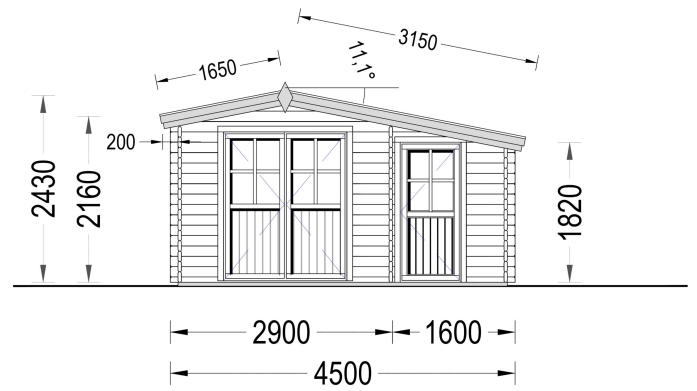

BESCHREIBUNG

Das Premium Gartenhaus Bregenz (34 oder 44 mm) – die ideale Lösung für Ihren Bedarf an gut isoliertem Stauraum im Garten!

Mit einer Größe von 4,5x3 Metern und einer großzügigen Fläche von 13 m² bietet das Gartenhaus Bregenz aus natürlicher nordischer Kiefer die perfekte Umgebung, um Ihre persönlichen Gegenstände, Heimwerkerutensilien oder sogar Ihren Rasenmäher sicher zu verstauen.

Die hochwertige Konstruktion mit 34 mm starken Wänden aus nordischer Kiefer garantiert nicht nur Stabilität, sondern auch eine ausgezeichnete Isolierung. Dies ermöglicht es Ihnen, das Gartenhäuschen das ganze Jahr über zu nutzen, unabhängig von den Wetterbedingungen – sei es im Sommer oder im Winter.

PREMIUM GARTENHAUS

VARIATIONEN

Bild	Artikelnummer	Stock	Status	Beschreibung	Wandstärke	Preis
	AV014				34 mm	€ 4100,00
	AV014-44				44 mm	€ 5145,60

TECHNISCHE DATEN

Spiegelverkehrter Aufbau	Ja
Dachform	Satteldach
Wandstärke	34 mm , 44 mm
Breite	450cm
Grundfläche	13 m ²
Raumanzahl	2
Tiefe	300 cm
Verglasung	Doppelverglasung
Holzbehandlung	Unbehandelt
Marke	Premium Gartenhaus
Dachaufbau	18-20 mm Dachbretter
Holzart Fenster/Türen	Kiefer
Herstellergarantie	5 Jahre
Bauweise	Blockbohlen
Außenmaß	450 x 300 cm
Dachfläche	17,5 m ²
Fenstermaße:	1* 138 cm x 105 cm
Türmaße	1* 161 cm x 192 cm , 1* 70 cm x 178,5 cm
Firsthöhe	243 cm
Seitenhöhe der Wände	182 cm
Dachwinkel	11,1°
Innenmaß	423 x 273 cm
Rauminhalt	24,5 m ³
Grundform	Rechteckig
Haus Typ	Klassisch
Fußboden	19 - 20 mm Bodenbretter mit Nut-und-Feder-Verbindungen, Grundrahmen und Querstreben (als Zubehör erhältlich)
Fläche	4x5