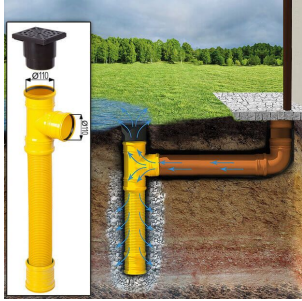

TECHNISCHE DATEN

Spiegelverkehrter Aufbau	Ja
Dachform	Satteldach
Wandstärke	34 mm , 44 mm
Breite	450cm
Grundfläche	13 m²
Raumanzahl	2
Tiefe	300 cm
Verglasung	Doppelverglasung
Holzbehandlung	Unbehandelt
Marke	Premium Gartenhaus
Dachaufbau	18-20 mm Dachbretter

SIE KÖNNEN AUCH MÖGEN...

**Sickerschacht mit
Zufluss/Abfluss Ø
110 mm**

**Anbau
Werkzeugschuppen
- 161 x 273 cm**

**Villasub E-KV-15 SK
Schalungsbahn 20
m²**

**PVC Dachrinnen für
Satteldach bis 4,5 m**

**Dachrinnenset Zink
für Satteldach bis
5,1 m**