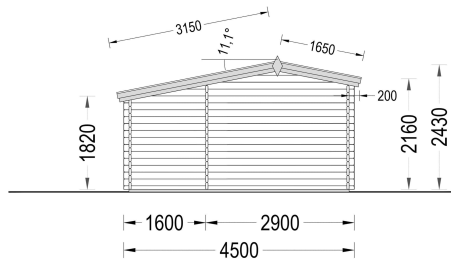

Kategorien: [Gartenhäuser](#)

VARIATIONEN

Artikelnummer	Wandstärke	Preis
AV014	34 mm	€ 4308,00
AV014-44	44 mm	€ 5412,00

GALERIEBILDER

BESCHREIBUNG

Das Premium Gartenhaus Bregenz (34 oder 44 mm) - die ideale Lösung für

Ihren Bedarf an gut isoliertem Stauraum im Garten!

Mit einer Größe von 4,5x3 Metern und einer großzügigen Fläche von 13 m² bietet das Gartenhaus Bregenz aus natürlichem nordischem Kiefer die perfekte Umgebung, um Ihre persönlichen Gegenstände, Heimwerkerutensilien oder sogar Ihre Rasenmäher sicher zu verstauen.

TECHNISCHE DATEN

Spiegelverkehrter Aufbau	Ja
Dachform	Satteldach
Wandstärke	34 mm , 44 mm
Breite	450cm
Grundfläche	13 m²
Raumanzahl	2
Tiefe	300 cm
Verglasung	Doppelverglasung
Holzbehandlung	Unbehandelt
Marke	Premium Gartenhaus
Dachaufbau	18-20 mm Dachbretter

Holzart Fenster/Türen	Kiefer
Herstellergarantie	5 Jahre
Bauweise	Blockbohlen
Außenmaß	450 x 300 cm
Dachfläche	17,5 m²
Fenstermaße:	1* 138 cm x 105 cm
Türmaße	1* 161 cm x 192 cm , 1* 70 cm x 178,5 cm
Firsthöhe	243 cm
Seitenhöhe der Wände	182 cm
Dachwinkel	11,1°
Innenmaß	423 x 273 cm
Rauminhalt	24,5 m³
Grundform	Rechteckig
Haus Typ	Klassisch
Fußboden	19 - 20 mm Bodenbretter mit Nut-und-Feder-Verbindungen, Grundrahmen und Querstreben (als Zubehör erhältlich)
Fläche	4x5