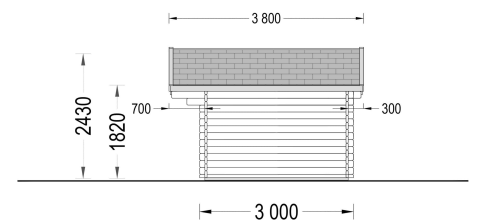

Kategorien: [Gartenhäuser](#)

VARIATIONEN

Artikelnummer	Wandstärke	Preis
AV014	34 mm	€ 4308,00
AV014-44	44 mm	€ 5412,00

GALERIEBILDER

BESCHREIBUNG

Das Premium Gartenhaus Bregenz (34 oder 44 mm) - die ideale Lösung für

Ihren Bedarf an gut isoliertem Stauraum im Garten!

Mit einer Größe von 4,5x3 Metern und einer großzügigen Fläche von 13 m² bietet das Gartenhaus Bregenz aus natürlichem nordischem Kiefer die perfekte Umgebung, um Ihre persönlichen Gegenstände, Heimwerkerutensilien oder sogar Ihre Rasenmäher sicher zu verstauen.

TECHNISCHE DATEN

Spiegelverkehrter Aufbau	Ja
Dachform	Satteldach
Wandstärke	34 mm , 44 mm
Breite	450cm
Grundfläche	13 m²
Raumanzahl	2
Tiefe	300 cm
Verglasung	Doppelverglasung
Holzbehandlung	Unbehandelt
Marke	Premium Gartenhaus
Dachaufbau	18-20 mm Dachbretter

Holzart Fenster/Türen	Kiefer
Herstellergarantie	5 Jahre
Bauweise	Blockbohlen
Außenmaß	450 x 300 cm
Dachfläche	17,5 m²
Fenstermaße:	1* 138 cm x 105 cm
Türmaße	1* 161 cm x 192 cm , 1* 70 cm x 178,5 cm
Firsthöhe	243 cm
Seitenhöhe der Wände	182 cm
Dachwinkel	11,1°
Innenmaß	423 x 273 cm
Rauminhalt	24,5 m³
Grundform	Rechteckig
Haus Typ	Klassisch
Fußboden	19 - 20 mm Bodenbretter mit Nut-und-Feder-Verbindungen, Grundrahmen und Querstreben (als Zubehör erhältlich)
Fläche	4x5