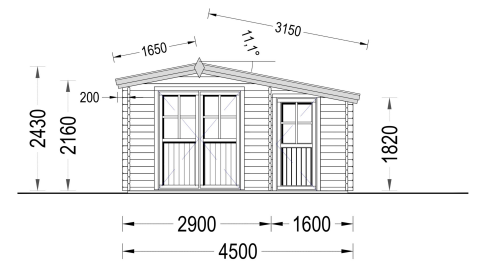

Kategorien: [Gartenhäuser](#)

VARIATIONEN

Artikelnummer	Wandstärke	Preis
AV014	34 mm	€ 4308,00
AV014-44	44 mm	€ 5412,00

GALERIEBILDER

BESCHREIBUNG

Das Premium Gartenhaus Bregenz (34 oder 44 mm) - die ideale Lösung für

Ihren Bedarf an gut isoliertem Stauraum im Garten!

Mit einer Größe von 4,5x3 Metern und einer großzügigen Fläche von 13 m² bietet das Gartenhaus Bregenz aus natürlichem nordischem Kiefer die perfekte Umgebung, um Ihre persönlichen Gegenstände, Heimwerkerutensilien oder sogar Ihre Rasenmäher sicher zu verstauen.

TECHNISCHE DATEN

Spiegelverkehrter Aufbau	Ja
Dachform	Satteldach
Wandstärke	34 mm , 44 mm
Breite	450cm
Grundfläche	13 m²
Raumanzahl	2
Tiefe	300 cm
Verglasung	Doppelverglasung
Holzbehandlung	Unbehandelt
Marke	Premium Gartenhaus
Dachaufbau	18-20 mm Dachbretter

Holzart Fenster/Türen	Kiefer
Herstellergarantie	5 Jahre
Bauweise	Blockbohlen
Außenmaß	450 x 300 cm
Dachfläche	17,5 m²
Fenstermaße:	1* 138 cm x 105 cm
Türmaße	1* 161 cm x 192 cm , 1* 70 cm x 178,5 cm
Firsthöhe	243 cm
Seitenhöhe der Wände	182 cm
Dachwinkel	11,1°
Innenmaß	423 x 273 cm
Rauminhalt	24,5 m³
Grundform	Rechteckig
Haus Typ	Klassisch
Fußboden	19 - 20 mm Bodenbretter mit Nut-und-Feder-Verbindungen, Grundrahmen und Querstreben (als Zubehör erhältlich)
Fläche	4x5