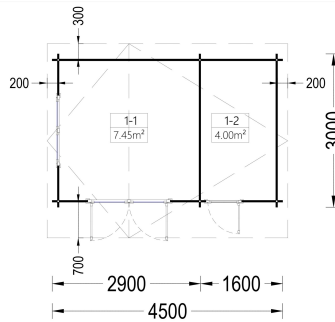

Kategorien: [Gartenhäuser](#)

VARIATIONEN

Artikelnummer	Wandstärke	Preis
AV014	34 mm	€ 4308,00
AV014-44	44 mm	€ 5412,00

GALERIEBILDER

BESCHREIBUNG

Das Premium Gartenhaus Bregenz (34 oder 44 mm) - die ideale Lösung für

Ihren Bedarf an gut isoliertem Stauraum im Garten!

Mit einer Größe von 4,5x3 Metern und einer großzügigen Fläche von 13 m² bietet das Gartenhaus Bregenz aus natürlichem nordischem Kiefer die perfekte Umgebung, um Ihre persönlichen Gegenstände, Heimwerkerutensilien oder sogar Ihre Rasenmäher sicher zu verstauen.

TECHNISCHE DATEN

Spiegelverkehrter Aufbau	Ja
Dachform	Satteldach
Wandstärke	34 mm , 44 mm
Breite	450cm
Grundfläche	13 m²
Raumanzahl	2
Tiefe	300 cm
Verglasung	Doppelverglasung
Holzbehandlung	Unbehandelt
Marke	Premium Gartenhaus
Dachaufbau	18-20 mm Dachbretter

Holzart Fenster/Türen	Kiefer
Herstellergarantie	5 Jahre
Bauweise	Blockbohlen
Außenmaß	450 x 300 cm
Dachfläche	17,5 m²
Fenstermaße:	1* 138 cm x 105 cm
Türmaße	1* 161 cm x 192 cm , 1* 70 cm x 178,5 cm
Firsthöhe	243 cm
Seitenhöhe der Wände	182 cm
Dachwinkel	11,1°
Innenmaß	423 x 273 cm
Rauminhalt	24,5 m³
Grundform	Rechteckig
Haus Typ	Klassisch
Fußboden	19 - 20 mm Bodenbretter mit Nut-und-Feder-Verbindungen, Grundrahmen und Querstreben (als Zubehör erhältlich)
Fläche	4x5