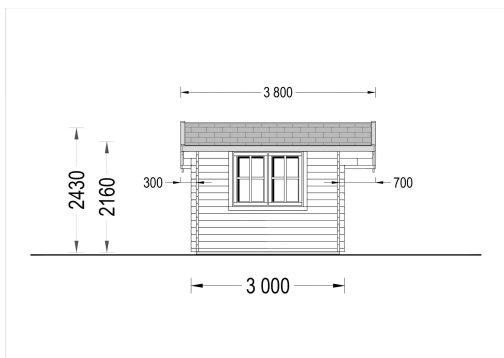

Kategorien: [Gartenhäuser](#)

VARIATIONEN

Artikelnummer	Wandstärke	Preis
AV014	34 mm	€ 4308,00
AV014-44	44 mm	€ 5412,00

GALERIEBILDER

BESCHREIBUNG

Das Premium Gartenhaus Bregenz (34 oder 44 mm) - die ideale Lösung für

Ihren Bedarf an gut isoliertem Stauraum im Garten!

Mit einer Größe von 4,5x3 Metern und einer großzügigen Fläche von 13 m² bietet das Gartenhaus Bregenz aus natürlichem nordischem Kiefer die perfekte Umgebung, um Ihre persönlichen Gegenstände, Heimwerkerutensilien oder sogar Ihre Rasenmäher sicher zu verstauen.

TECHNISCHE DATEN

Spiegelverkehrter Aufbau	Ja
Dachform	Satteldach
Wandstärke	34 mm , 44 mm
Breite	450cm
Grundfläche	13 m²
Raumanzahl	2
Tiefe	300 cm
Verglasung	Doppelverglasung
Holzbehandlung	Unbehandelt
Marke	Premium Gartenhaus
Dachaufbau	18-20 mm Dachbretter

Holzart Fenster/Türen	Kiefer
Herstellergarantie	5 Jahre
Bauweise	Blockbohlen
Außenmaß	450 x 300 cm
Dachfläche	17,5 m²
Fenstermaße:	1* 138 cm x 105 cm
Türmaße	1* 161 cm x 192 cm , 1* 70 cm x 178,5 cm
Firsthöhe	243 cm
Seitenhöhe der Wände	182 cm
Dachwinkel	11,1°
Innenmaß	423 x 273 cm
Rauminhalt	24,5 m³
Grundform	Rechteckig
Haus Typ	Klassisch
Fußboden	19 - 20 mm Bodenbretter mit Nut-und-Feder-Verbindungen, Grundrahmen und Querstreben (als Zubehör erhältlich)
Fläche	4x5