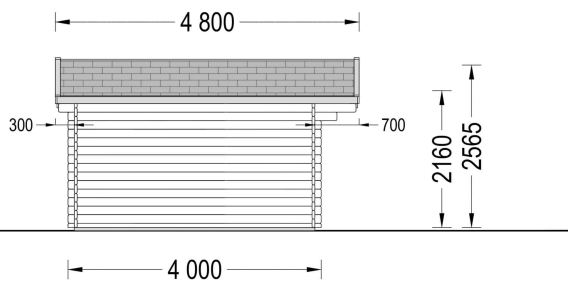

PREMIUM GARTENHAUS

VARIATIONEN

Bild	Artikelnummer	Stock	Status	Beschreibung	Wandstärke	Preis
	AV328				44 mm	€ 5300,00
	AV328-2				66 mm	€ 6290,00