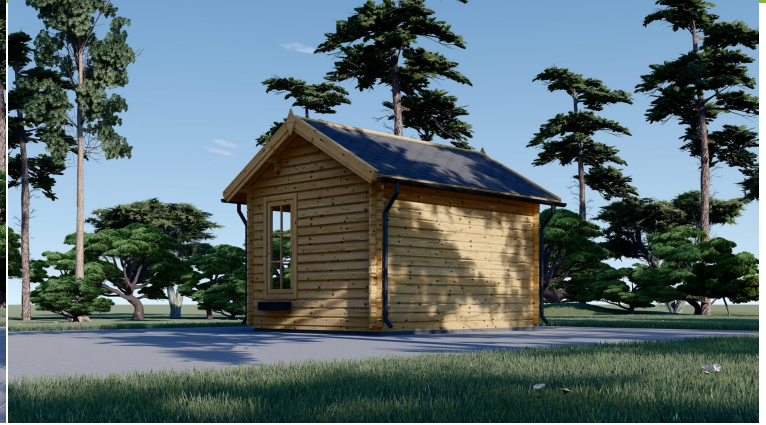

PREMIUM GARTENHAUS