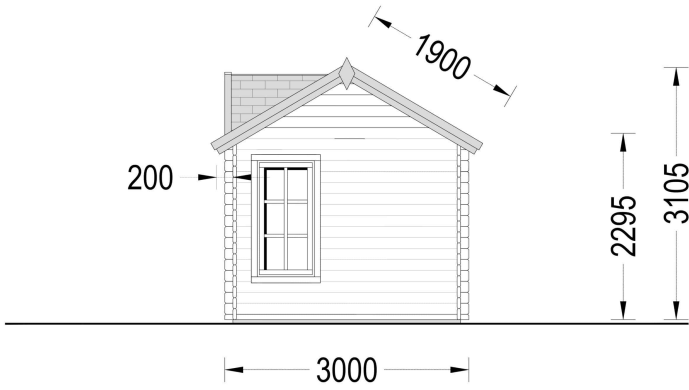

BESCHREIBUNG

Premium Gartenhaus aus Holz Brüssel (44 bis 66 mm), 4x3 m, 12 m²: Ästhetik, Helligkeit und Vielseitigkeit

Willkommen im BrüsselE – einem Premium Gartenhaus, das nicht nur durch seine hochwertige Verarbeitung, sondern auch durch einzigartige ästhetische Details hervorsteht. Dieses Modell aus Nadelholz bietet nicht nur eine umweltfreundliche Lösung, sondern schafft auch einen einladenden Raum im Garten. **Highlights des Modells:**

PREMIUM GARTENHAUS

VARIATIONEN

Bild	Artikelnummer	Stock Status	Beschreibung	Wandstärke	Preis
	AV187-44			44 mm	€ 3690,00
	AV187-66			66 mm	€ 4944,00

TECHNISCHE DATEN

Marke	Premium Gartenhaus
Raumanzahl	1
Haus Typ	Modern
Dachform	Satteldach
Breite	400 cm
Wandstärke	44 mm , 66 mm
Tiefe	300 cm
Verglasung	Doppelverglasung
Terrasse	ohne Terrasse
Grundfläche	12,3 m ²
Holzbehandlung	Unbehandelt
Dachaufbau	18-20 mm Dachbretter
Holzart Fenster/Türen	Kiefer
Herstellergarantie	5 Jahre
Bauweise	Blockbohlen
Außenmaß	400 x 300 cm
Boden	19 - 20 mm Bodenbretter mit Nut-und-Feder-Verbindungen, Grundrahmen und Querstreben (Als Zubehör erhältlich)
Dachwinkel	18°
Fenstermaße:	4* 70 cm x 144 cm (Lichtes Maß 57 cm x 131 cm)
Türmaße	1 * 130 cm x 192 cm (Eingang)
Firsthöhe	310,5 cm
Seitenhöhe der Wände	229,5 cm
Spiegelverkehrter Aufbau	Ja
Dachfläche	20 m ²
Grundform	Rechteckig
Dachüberstand	20 cm
Fußboden	19 - 20 mm Bodenbretter mit Nut-und-Feder-Verbindungen, Grundrahmen und Querstreben (als Zubehör erhältlich)

Innenmaß 380 x 280 cm

Fläche 3x3

SIE KÖNNEN AUCH MÖGEN...

[Sickerschacht mit
Zufluss/Abfluss Ø 110 mm](#)

[Villasub E-KV-15 SK
Schalungsbahn 20 m²](#)

ANMERKUNGEN
