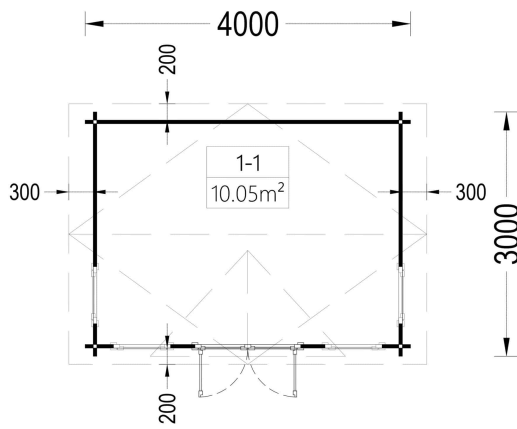

BESCHREIBUNG

Premium Gartenhaus aus Holz Brüssel (44 bis 66 mm), 4x3 m, 12 m²: Ästhetik, Helligkeit und Vielseitigkeit

Willkommen im BrüsselE – einem Premium Gartenhaus, das nicht nur durch seine hochwertige Verarbeitung, sondern auch durch einzigartige ästhetische Details hervorsteht. Dieses Modell aus Nadelholz bietet nicht nur eine umweltfreundliche Lösung, sondern schafft auch einen einladenden Raum im Garten. **Highlights des Modells:**

PREMIUM GARTENHAUS

VARIATIONEN

Bild	Artikelnummer	Stock Status	Beschreibung	Wandstärke	Preis
	AV187-44			44 mm	€ 3690,00
	AV187-66			66 mm	€ 4944,00

TECHNISCHE DATEN

Marke	Premium Gartenhaus
Raumanzahl	1
Haus Typ	Modern
Dachform	Satteldach
Breite	400 cm
Wandstärke	44 mm , 66 mm
Tiefe	300 cm
Verglasung	Doppelverglasung
Terrasse	ohne Terrasse
Grundfläche	12,3 m ²
Holzbehandlung	Unbehandelt
Dachaufbau	18-20 mm Dachbretter
Holzart Fenster/Türen	Kiefer
Herstellergarantie	5 Jahre
Bauweise	Blockbohlen
Außenmaß	400 x 300 cm
Boden	19 - 20 mm Bodenbretter mit Nut-und-Feder-Verbindungen, Grundrahmen und Querstreben (Als Zubehör erhältlich)
Dachwinkel	18°
Fenstermaße:	4* 70 cm x 144 cm (Lichtes Maß 57 cm x 131 cm)
Türmaße	1 * 130 cm x 192 cm (Eingang)
Firsthöhe	310,5 cm
Seitenhöhe der Wände	229,5 cm
Spiegelverkehrter Aufbau	Ja
Dachfläche	20 m ²
Grundform	Rechteckig
Dachüberstand	20 cm
Fußboden	19 - 20 mm Bodenbretter mit Nut-und-Feder-Verbindungen, Grundrahmen und Querstreben (als Zubehör erhältlich)

Innenmaß 380 x 280 cm

Fläche 3x3

SIE KÖNNEN AUCH MÖGEN...

[Sickerschacht mit
Zufluss/Abfluss Ø 110 mm](#)

[Villasub E-KV-15 SK
Schalungsbahn 20 m²](#)

ANMERKUNGEN
