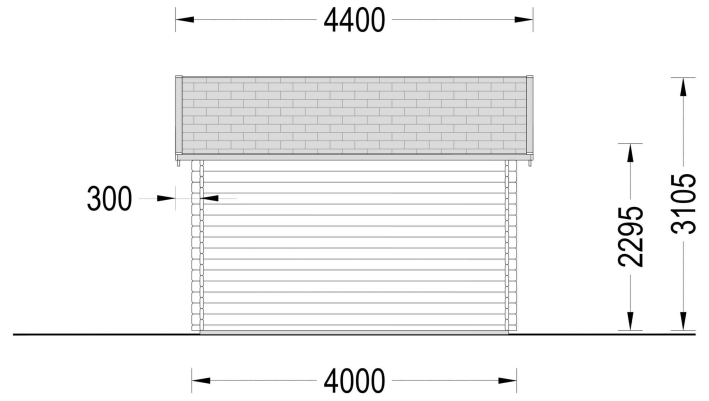

BESCHREIBUNG

Premium Gartenhaus aus Holz Brüssel (44 bis 66 mm), 4x3 m, 12 m²: Ästhetik, Helligkeit und Vielseitigkeit

Willkommen im BrüsselE – einem Premium Gartenhaus, das nicht nur durch seine hochwertige Verarbeitung, sondern auch durch einzigartige ästhetische Details hervorsteht. Dieses Modell aus Nadelholz bietet nicht nur eine umweltfreundliche Lösung, sondern schafft auch einen einladenden Raum im Garten. **Highlights des Modells:**

PREMIUM GARTENHAUS

VARIATIONEN

Bild	Artikelnummer	Stock Status	Beschreibung	Wandstärke	Preis
	AV187-44			44 mm	€ 3690,00
	AV187-66			66 mm	€ 4944,00

TECHNISCHE DATEN

Marke	Premium Gartenhaus
Raumanzahl	1
Haus Typ	Modern
Dachform	Satteldach
Breite	400 cm
Wandstärke	44 mm , 66 mm
Tiefe	300 cm
Verglasung	Doppelverglasung
Terrasse	ohne Terrasse
Grundfläche	12,3 m ²
Holzbehandlung	Unbehandelt
Dachaufbau	18-20 mm Dachbretter
Holzart Fenster/Türen	Kiefer
Herstellergarantie	5 Jahre
Bauweise	Blockbohlen
Außenmaß	400 x 300 cm
Boden	19 - 20 mm Bodenbretter mit Nut-und-Feder-Verbindungen, Grundrahmen und Querstreben (Als Zubehör erhältlich)
Dachwinkel	18°
Fenstermaße:	4* 70 cm x 144 cm (Lichtes Maß 57 cm x 131 cm)
Türmaße	1 * 130 cm x 192 cm (Eingang)
Firsthöhe	310,5 cm
Seitenhöhe der Wände	229,5 cm
Spiegelverkehrter Aufbau	Ja
Dachfläche	20 m ²
Grundform	Rechteckig
Dachüberstand	20 cm
Fußboden	19 - 20 mm Bodenbretter mit Nut-und-Feder-Verbindungen, Grundrahmen und Querstreben (als Zubehör erhältlich)

Innenmaß 380 x 280 cm

Fläche 3x3

SIE KÖNNEN AUCH MÖGEN...

[Sickerschacht mit
Zufluss/Abfluss Ø 110 mm](#)

[Villasub E-KV-15 SK
Schalungsbahn 20 m²](#)

ANMERKUNGEN
