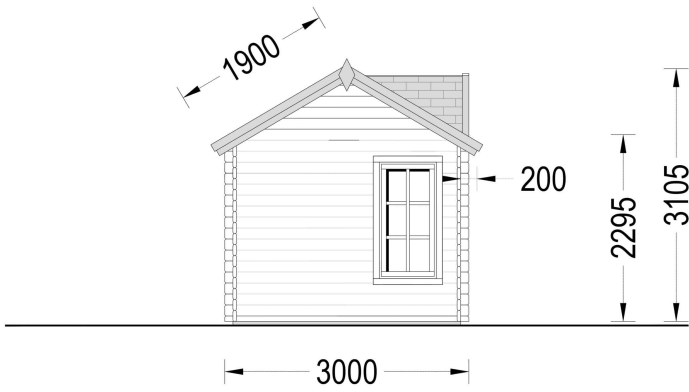

BESCHREIBUNG

Premium Gartenhaus aus Holz Brüssel (44 bis 66 mm), 4x3 m, 12 m²: Ästhetik, Helligkeit und Vielseitigkeit

Willkommen im BrüsselE – einem Premium Gartenhaus, das nicht nur durch seine hochwertige Verarbeitung, sondern auch durch einzigartige ästhetische Details hervorsteht. Dieses Modell aus Nadelholz bietet nicht nur eine umweltfreundliche Lösung, sondern schafft auch einen einladenden Raum im Garten. **Highlights des Modells:**

PREMIUM GARTENHAUS

VARIATIONEN

Bild	Artikelnummer	Stock Status	Beschreibung	Wandstärke	Preis
	AV187-44			44 mm	€ 3690,00
	AV187-66			66 mm	€ 4944,00

TECHNISCHE DATEN

Marke	Premium Gartenhaus
Raumanzahl	1
Haus Typ	Modern
Dachform	Satteldach
Breite	400 cm
Wandstärke	44 mm , 66 mm
Tiefe	300 cm
Verglasung	Doppelverglasung
Terrasse	ohne Terrasse
Grundfläche	12,3 m ²
Holzbehandlung	Unbehandelt
Dachaufbau	18-20 mm Dachbretter
Holzart Fenster/Türen	Kiefer
Herstellergarantie	5 Jahre
Bauweise	Blockbohlen
Außenmaß	400 x 300 cm
Boden	19 - 20 mm Bodenbretter mit Nut-und-Feder-Verbindungen, Grundrahmen und Querstreben (Als Zubehör erhältlich)
Dachwinkel	18°
Fenstermaße:	4* 70 cm x 144 cm (Lichtes Maß 57 cm x 131 cm)
Türmaße	1 * 130 cm x 192 cm (Eingang)
Firsthöhe	310,5 cm
Seitenhöhe der Wände	229,5 cm
Spiegelverkehrter Aufbau	Ja
Dachfläche	20 m ²
Grundform	Rechteckig
Dachüberstand	20 cm
Fußboden	19 - 20 mm Bodenbretter mit Nut-und-Feder-Verbindungen, Grundrahmen und Querstreben (als Zubehör erhältlich)

Innenmaß 380 x 280 cm

Fläche 3x3

SIE KÖNNEN AUCH MÖGEN...

[Sickerschacht mit
Zufluss/Abfluss Ø 110 mm](#)

[Villasub E-KV-15 SK
Schalungsbahn 20 m²](#)

ANMERKUNGEN
