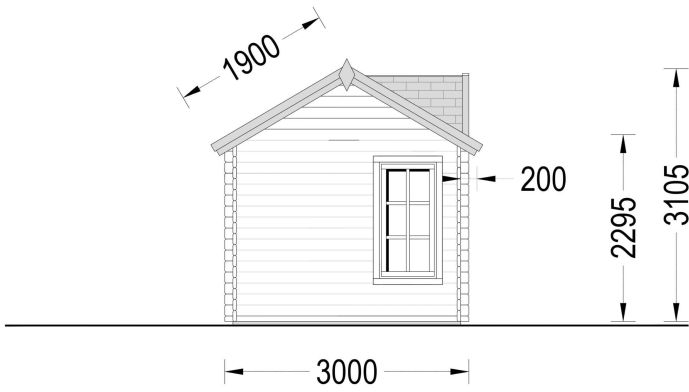

VARIATIONEN

Bild	Artikelnummer	Stock	Status	Beschreibung	Wandstärke	Preis
	AV187-44				44 mm	€ 3690,00
	AV187-66				66 mm	€ 4944,00