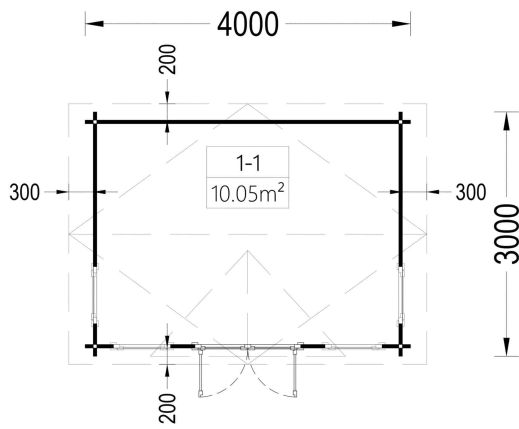

### **Premium Gartenhaus aus Holz Brüssel (44 bis 66 mm), 4x3 m, 12 m<sup>2</sup>: Ästhetik, Helligkeit und Vielseitigkeit**

Willkommen im BrüsselE – einem Premium Gartenhaus, das nicht nur durch seine hochwertige Verarbeitung, sondern auch durch einzigartige ästhetische Details hervorsteht. Dieses Modell aus Nadelholz bietet nicht nur eine umweltfreundliche Lösung, sondern schafft auch einen einladenden Raum im Garten. **Highlights des Modells:**

## VARIATIONEN

Bild	Artikelnummer	Stock	Status	Beschreibung	Wandstärke	Preis
	AV187-44				44 mm	€ 3690,00
	AV187-66				66 mm	€ 4944,00

## TECHNISCHE DATEN

<b>Marke</b>	Premium Gartenhaus
<b>Raumanzahl</b>	1
<b>Haus Typ</b>	Modern
<b>Dachform</b>	Satteldach
<b>Breite</b>	400 cm
<b>Wandstärke</b>	44 mm , 66 mm
<b>Tiefe</b>	300 cm
<b>Verglasung</b>	Doppelverglasung
<b>Terrasse</b>	ohne Terrasse
<b>Grundfläche</b>	12,3 m <sup>2</sup>
<b>Holzbehandlung</b>	Unbehandelt
<b>Dachaufbau</b>	18-20 mm Dachbretter
<b>Holzart Fenster/Türen</b>	Kiefer
<b>Herstellergarantie</b>	5 Jahre
<b>Bauweise</b>	Blockbohlen
<b>Außenmaß</b>	400 x 300 cm
<b>Boden</b>	19 - 20 mm Bodenbretter mit Nut-und-Feder-Verbindungen, Grundrahmen und Querstreben (Als Zubehör erhältlich)
<b>Dachwinkel</b>	18°
<b>Fenstermaße:</b>	4* 70 cm x 144 cm (Lichtes Maß 57 cm x 131 cm)
<b>Türmaße</b>	1 * 130 cm x 192 cm ( Eingang )
<b>Firsthöhe</b>	310,5 cm
<b>Seitenhöhe der Wände</b>	229,5 cm
<b>Spiegelverkehrter Aufbau</b>	Ja
<b>Dachfläche</b>	20 m <sup>2</sup>
<b>Grundform</b>	Rechteckig
<b>Dachüberstand</b>	20 cm
<b>Fußboden</b>	19 - 20 mm Bodenbretter mit Nut-und-Feder-Verbindungen, Grundrahmen und Querstreben (als Zubehör erhältlich)

**Innenmaß** 380 x 280 cm

**Fläche** 3x3