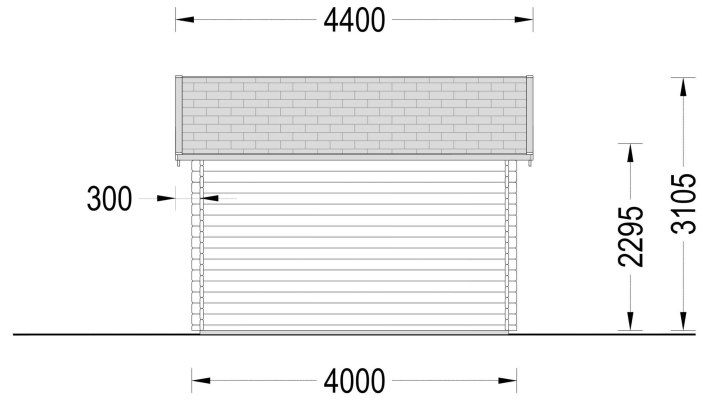

VARIATIONEN

Bild	Artikelnummer	Stock	Status	Beschreibung	Wandstärke	Preis
	AV187-44				44 mm	€ 3690,00
	AV187-66				66 mm	€ 4944,00