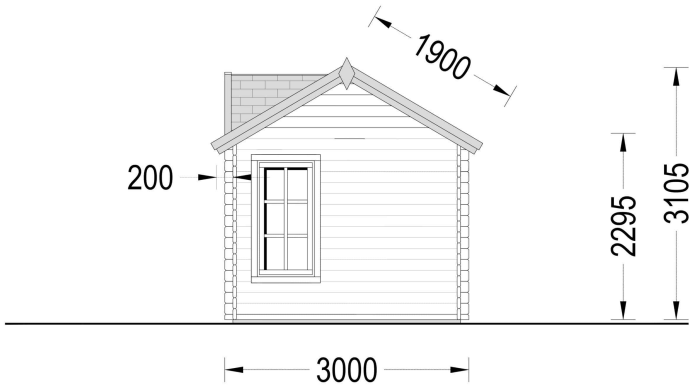

VARIATIONEN

Bild	Artikelnummer	Stock	Status	Beschreibung	Wandstärke	Preis
	AV187-44				44 mm	€ 3690,00
	AV187-66				66 mm	€ 4944,00