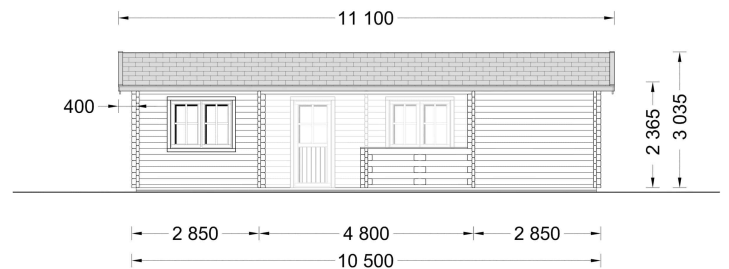

PREMIUM GARTENHAUS

VARIATIONEN

Bild	Artikelnummer	Stock Status	Beschreibung	Wandstärke	Preis
	AV044-44			44 mm	€ 18000,00
	AV044-58			58 mm	€ 20400,00

Bild	Artikelnummer	Stock Status	Beschreibung	Wandstärke	Preis
	AV1102			66 mm	€ 21540,00