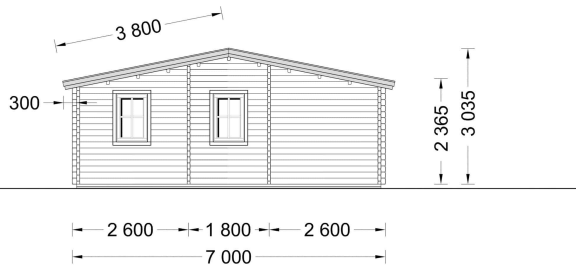

Eigenes Bad für Ihren Wohnkomfort:

ULRICH bietet ein eigenes Bad, das den Wohnkomfort zusätzlich erhöht. Dieser persönliche Rückzugsort im Haus trägt zu einer komfortablen Wohnatmosphäre bei.

Wenn Sie einen neuen Wohnstandort ins Auge fassen, ist unser Holzhaus ULRICH die perfekte Wahl. Es vereint außergewöhnliche Funktionalität mit reizvoller Ästhetik und bietet Ihnen die Möglichkeit, das Haus ganz nach Ihren individuellen Bedürfnissen anzupassen. Gestalten Sie sich Ihr perfektes Zuhause mit ULRICH!

PREMIUM GARTENHAUS

VARIATIONEN

Bild	Artikelnummer	Stock Status	Beschreibung	Wandstärke	Preis
	AV044-44			44 mm	€ 18000,00
	AV044-58			58 mm	€ 20400,00

Bild	Artikelnummer	Stock Status	Beschreibung	Wandstärke	Preis
	AV1102			66 mm	€ 21540,00