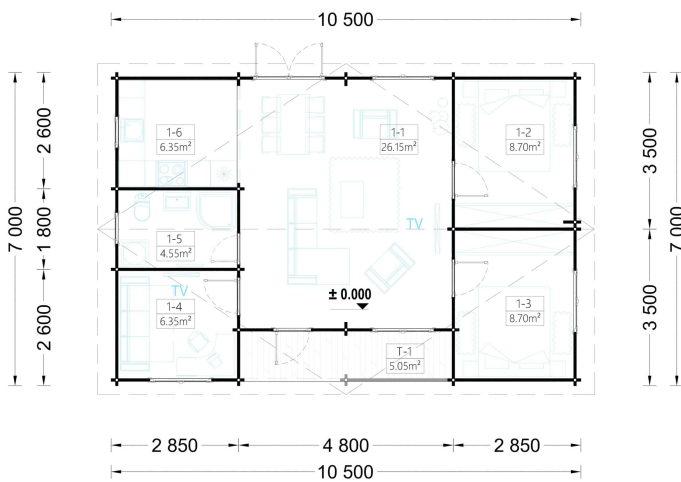

PREMIUM GARTENHAUS