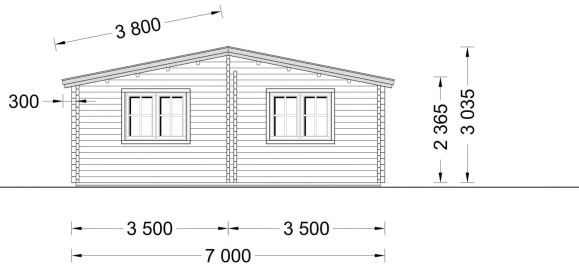

BESCHREIBUNG

Blockbohlenhaus ULRICH (44,58 oder 66 mm), 70m²

Willkommen im Blockbohlenhaus ULRICH – ein zeitloses und funktionales Zuhause, das mit seiner hochwertigen 44 mm Blockbohlenkonstruktion und einem modernen Flachdach ein Höchstmaß an Wohnkomfort und Ästhetik bietet. Mit großzügigen 70 m² Wohnfläche präsentiert dieses Modell zahlreiche Highlights für ein anspruchsvolles und gemütliches Wohnerlebnis.

Eigenes Bad für Ihren Wohnkomfort:

ULRICH bietet ein eigenes Bad, das den Wohnkomfort zusätzlich erhöht. Dieser persönliche Rückzugsort im Haus trägt zu einer komfortablen Wohnatmosphäre bei.

Wenn Sie einen neuen Wohnstandort ins Auge fassen, ist unser Holzhaus ULRICH die perfekte Wahl. Es vereint außergewöhnliche Funktionalität mit reizvoller Ästhetik und bietet Ihnen die Möglichkeit, das Haus ganz nach Ihren individuellen Bedürfnissen anzupassen. Gestalten Sie sich Ihr perfektes Zuhause mit ULRICH!

PREMIUM GARTENHAUS

VARIATIONEN

Bild	Artikelnummer	Stock Status	Beschreibung	Wandstärke	Preis
	AV044-44			44 mm	€ 18000,00
	AV044-58			58 mm	€ 20400,00

Bild	Artikelnummer	Stock Status	Beschreibung	Wandstärke	Preis
	AV1102			66 mm	€ 21540,00