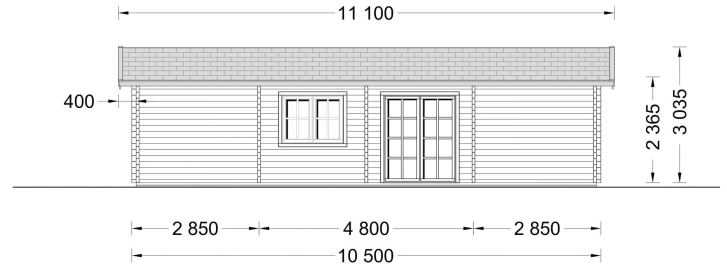

PREMIUM GARTENHAUS

VARIATIONEN

Bild	Artikelnummer	Stock Status	Beschreibung	Wandstärke	Preis
	AV044-44			44 mm	€ 18000,00
	AV044-58			58 mm	€ 20400,00

Bild	Artikelnummer	Stock Status	Beschreibung	Wandstärke	Preis
	AV1102			66 mm	€ 21540,00