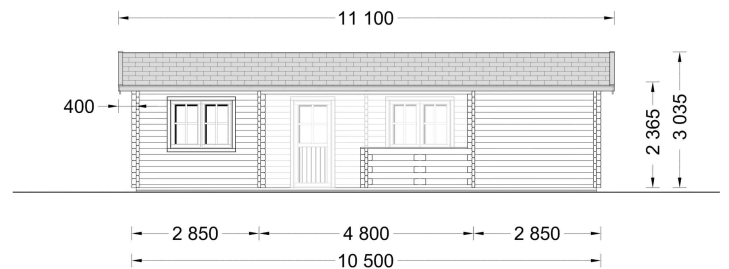

PREMIUM GARTENHAUS

VARIATIONEN

Bild	Artikelnummer	Stock Status	Beschreibung Wandstärke	Preis
	AV044-44		44 mm	€ 18000,00
	AV044-58		58 mm	€ 20400,00

Bild	Artikelnummer	Stock Status	Beschreibung	Wandstärke	Preis
	AV1102			66 mm	€ 21540,00