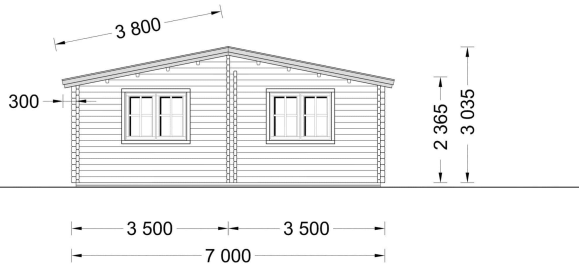

BESCHREIBUNG

Blockbohlenhaus ULRICH (44,58 oder 66 mm), 70m²

Willkommen im Blockbohlenhaus ULRICH – ein zeitloses und funktionales Zuhause, das mit seiner hochwertigen 44 mm Blockbohlenkonstruktion und einem modernen Flachdach ein Höchstmaß an Wohnkomfort und Ästhetik bietet. Mit großzügigen 70 m² Wohnfläche präsentiert dieses Modell zahlreiche Highlights für ein anspruchsvolles und gemütliches Wohnerlebnis.

Eigenes Bad für Ihren Wohnkomfort:

ULRICH bietet ein eigenes Bad, das den Wohnkomfort zusätzlich erhöht. Dieser persönliche Rückzugsort im Haus trägt zu einer komfortablen Wohnatmosphäre bei.

Wenn Sie einen neuen Wohnstandort ins Auge fassen, ist unser Holzhaus ULRICH die perfekte Wahl. Es vereint außergewöhnliche Funktionalität mit reizvoller Ästhetik und bietet Ihnen die Möglichkeit, das Haus ganz nach Ihren individuellen Bedürfnissen anzupassen. Gestalten Sie sich Ihr perfektes Zuhause mit ULRICH!

PREMIUM GARTENHAUS

VARIATIONEN

Bild	Artikelnummer	Stock Status	Beschreibung Wandstärke	Preis
	AV044-44		44 mm	€ 18000,00
	AV044-58		58 mm	€ 20400,00

Bild	Artikelnummer	Stock Status	Beschreibung	Wandstärke	Preis
	AV1102			66 mm	€ 21540,00