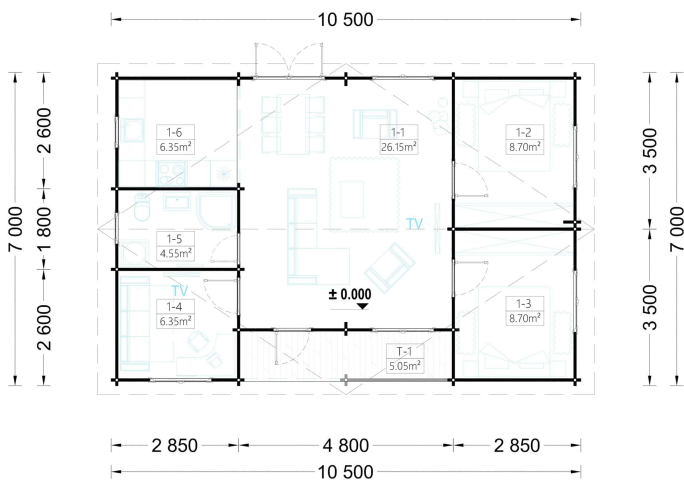

PREMIUM GARTENHAUS