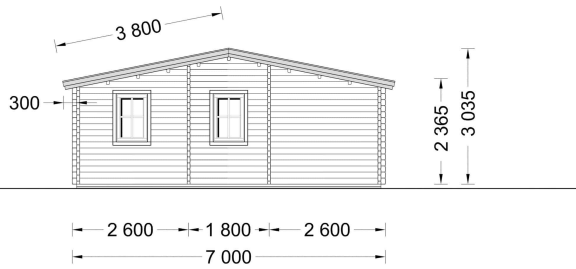

Eigenes Bad für Ihren Wohnkomfort:

ULRICH bietet ein eigenes Bad, das den Wohnkomfort zusätzlich erhöht. Dieser persönliche Rückzugsort im Haus trägt zu einer komfortablen Wohnatmosphäre bei.

Wenn Sie einen neuen Wohnstandort ins Auge fassen, ist unser Holzhaus ULRICH die perfekte Wahl. Es vereint außergewöhnliche Funktionalität mit reizvoller Ästhetik und bietet Ihnen die Möglichkeit, das Haus ganz nach Ihren individuellen Bedürfnissen anzupassen. Gestalten Sie sich Ihr perfektes Zuhause mit ULRICH!

PREMIUM GARTENHAUS

VARIATIONEN

Bild	Artikelnummer	Stock Status	Beschreibung Wandstärke	Preis
	AV044-44		44 mm	€ 18000,00
	AV044-58		58 mm	€ 20400,00

Bild	Artikelnummer	Stock Status	Beschreibung	Wandstärke	Preis
	AV1102			66 mm	€ 21540,00