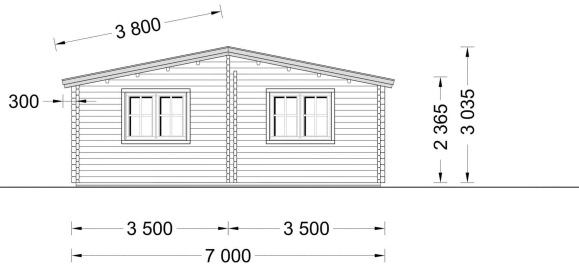

VARIATIONEN

Bild	Artikelnummer	Stock Status	Beschreibung Wandstärke	Preis
	AV044-44		44 mm	€ 18000,00
	AV044-58		58 mm	€ 20400,00