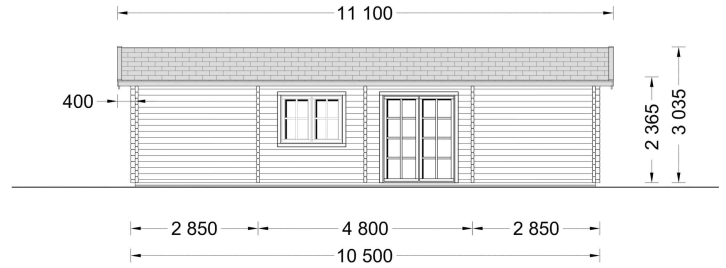

## VARIATIONEN

Bild	Artikelnummer	Stock Status	Beschreibung Wandstärke	Preis
	AV044-44		44 mm	€ 18000,00
	AV044-58		58 mm	€ 20400,00

Bild	Artikelnummer	Stock Status	Beschreibung	Wandstärke	Preis
	AV1102			66 mm	€ 21540,00