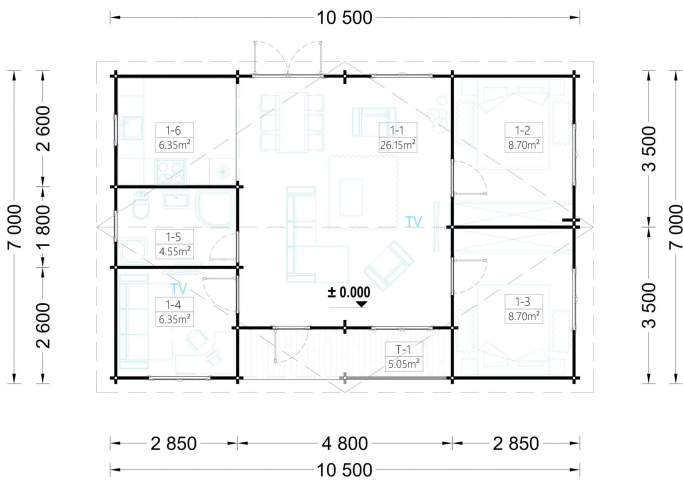

PREMIUM GARTENHAUS