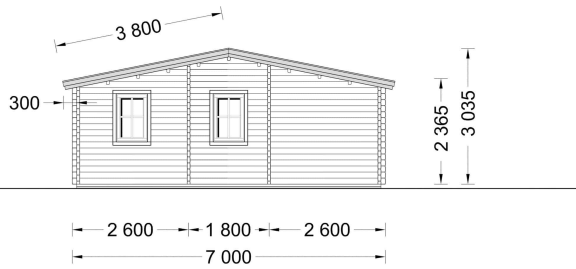

VARIATIONEN

Bild	Artikelnummer	Stock Status	Beschreibung Wandstärke	Preis
	AV044-44		44 mm	€ 18000,00
	AV044-58		58 mm	€ 20400,00