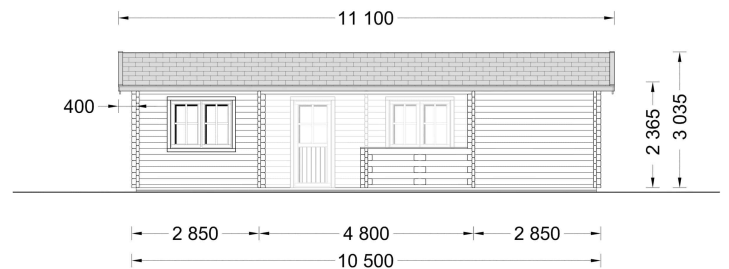

## VARIATIONEN

Bild	Artikelnummer	Stock Status	Beschreibung Wandstärke	Preis
	AV044-44		44 mm	€ 18000,00
	AV044-58		58 mm	€ 20400,00

Bild	Artikelnummer	Stock Status	Beschreibung Wandstärke	Preis
	AV1102		66 mm	€ 21540,00