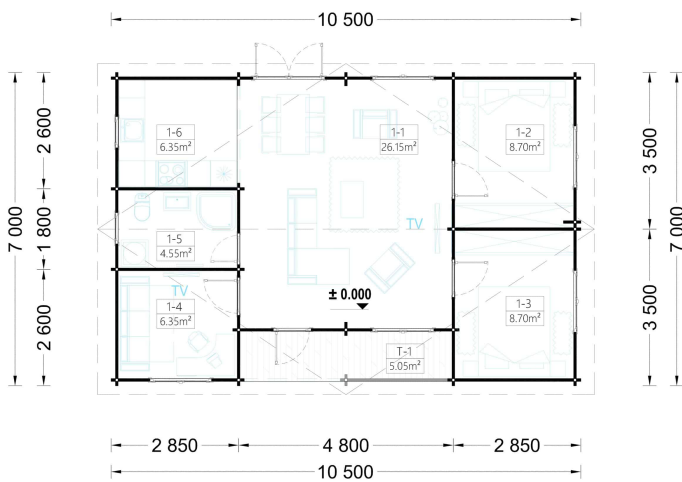

PREMIUM GARTENHAUS