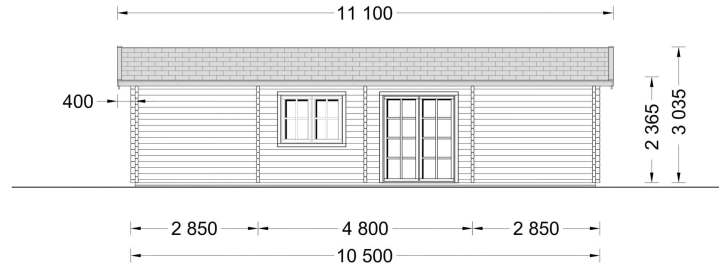

## VARIATIONEN

Bild	Artikelnummer	Stock Status	Beschreibung Wandstärke	Preis
	AV044-44		44 mm	€ 18000,00
	AV044-58		58 mm	€ 20400,00

Bild	Artikelnummer	Stock Status	Beschreibung Wandstärke	Preis
	AV1102		66 mm	€ 21540,00