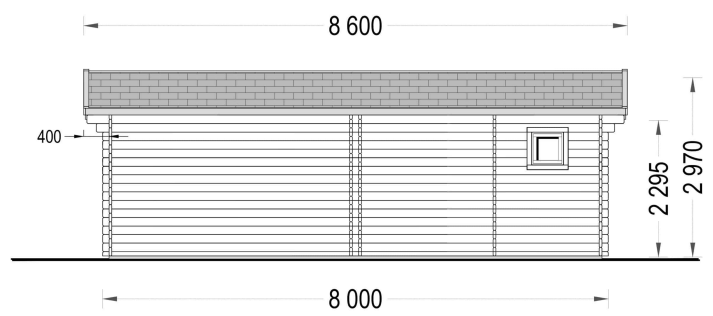

## TECHNISCHE DATEN

**SIE KÖNNEN AUCH MÖGEN...**

**Sickerschacht mit  
Zufluss/Abfluss Ø 110 mm**

**Villasub E-KV-15 SK  
Schalungsbahn 60 m<sup>2</sup>**