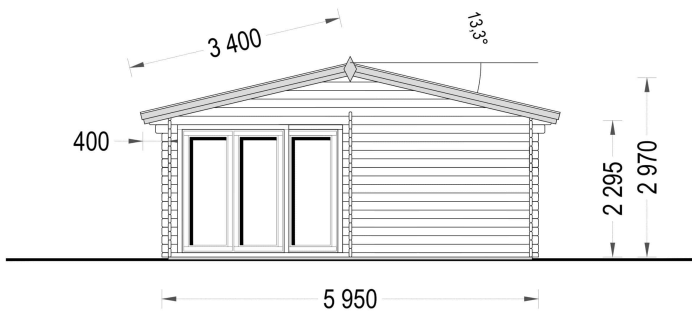

## TECHNISCHE DATEN

**SIE KÖNNEN AUCH MÖGEN...**

**Sickerschacht mit  
Zufluss/Abfluss Ø 110 mm**

**Villasub E-KV-15 SK  
Schalungsbahn 60 m<sup>2</sup>**