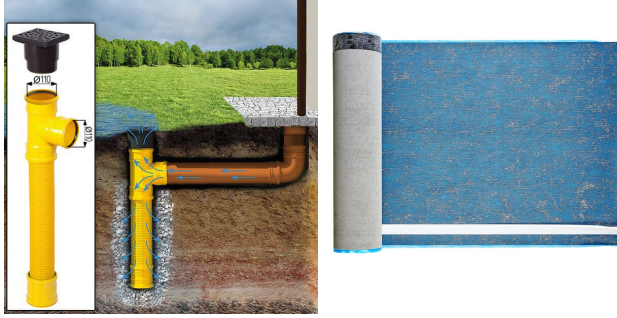

## TECHNISCHE DATEN

**SIE KÖNNEN AUCH MÖGEN...**

**Sickerschacht mit  
Zufluss/Abfluss Ø 110 mm**

**Villasub E-KV-15 SK  
Schalungsbahn 60 m<sup>2</sup>**