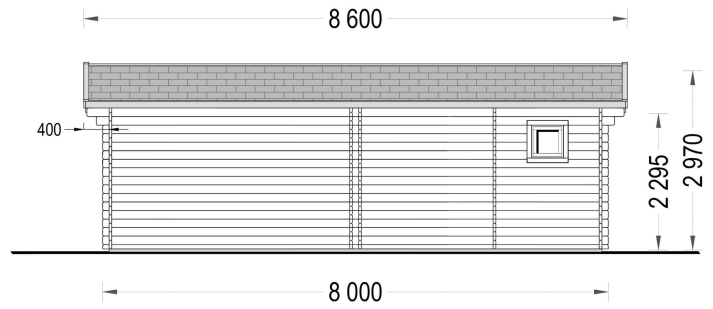

TECHNISCHE DATEN

Marke	Premium Gartenhaus
Dachform	Satteldach
Wandstärke	66 mm
Holzbehandlung	Unbehandelt
Grundfläche	48 m ²
Breite	800 cm
Raumanzahl	2
Verglasung	Doppelverglasung
Haus Typ	Klassisch

Tiefe	595 cm
Terrasse	ohne Terrasse
Außenmaß	800 x 595 cm
Bauweise	Blockbohlen
Dachfläche	59 m ²
Fenstermaße:	1* 70 cm x 105 cm (Lichtes Maß 57 cm x 92 cm), 1* 50 cm x 50 cm (Lichtes Maß 37 cm x 37 cm); , 7* 85 cm x 192 cm (Lichtes Maß 72 cm x 179 cm) (festverglast, nicht öffnend)
Türmaße	Außen: 2* 161 cm x 192 cm (Lichtes Maß 148 cm x 185,5 cm), 1* 85 cm x 192 cm (Lichtes Maß 72 cm x 185,5 cm) , Innen: 1* 70 cm x 192 cm (Lichtes Maß 57 cm x 185,5 cm)
Firsthöhe	297 cm
Seitenhöhe der Wände	229,5 cm
Dachaufbau	18-20 mm Dachbretter