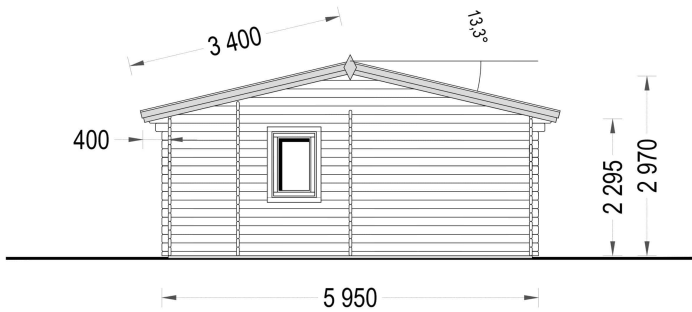

## TECHNISCHE DATEN

**SIE KÖNNEN AUCH MÖGEN...**

**Sickerschacht mit  
Zufluss/Abfluss Ø 110 mm**

**Villasub E-KV-15 SK  
Schalungsbahn 60 m<sup>2</sup>**