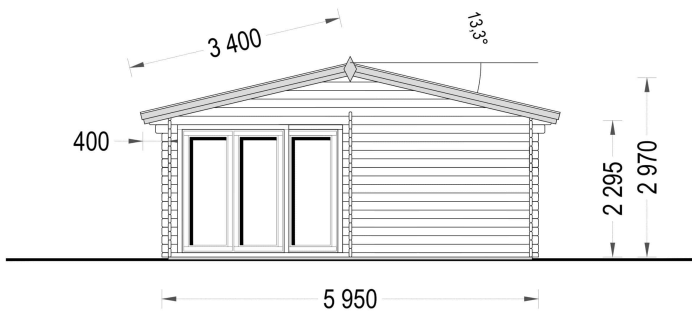

## TECHNISCHE DATEN

<b>Marke</b>	Premium Gartenhaus
<b>Dachform</b>	Satteldach
<b>Wandstärke</b>	66 mm
<b>Holzbehandlung</b>	Unbehandelt
<b>Grundfläche</b>	48 m <sup>2</sup>
<b>Breite</b>	800 cm
<b>Raumanzahl</b>	2
<b>Verglasung</b>	Doppelverglasung
<b>Haus Typ</b>	Klassisch