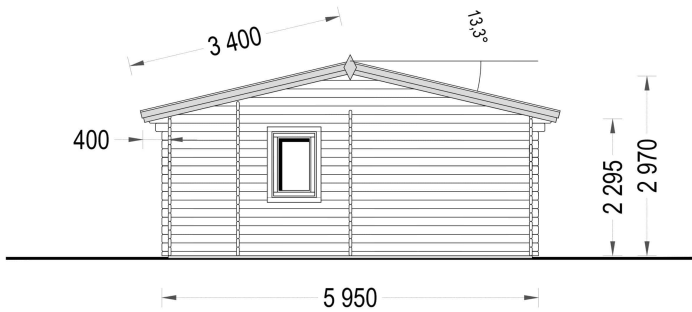

## TECHNISCHE DATEN

<b>Marke</b>	Premium Gartenhaus
<b>Dachform</b>	Satteldach
<b>Wandstärke</b>	66 mm
<b>Holzbehandlung</b>	Unbehandelt
<b>Grundfläche</b>	48 m <sup>2</sup>
<b>Breite</b>	800 cm
<b>Raumanzahl</b>	2
<b>Verglasung</b>	Doppelverglasung
<b>Haus Typ</b>	Klassisch

<b>Tiefe</b>	595 cm
<b>Terrasse</b>	ohne Terrasse
<b>Außenmaß</b>	800 x 595 cm
<b>Bauweise</b>	Blockbohlen
<b>Dachfläche</b>	59 m <sup>2</sup>
<b>Fenstermaße:</b>	1* 70 cm x 105 cm (Lichtes Maß 57 cm x 92 cm), 1* 50 cm x 50 cm (Lichtes Maß 37 cm x 37 cm); , 7* 85 cm x 192 cm (Lichtes Maß 72 cm x 179 cm) (festverglast, nicht öffnend)
<b>Türmaße</b>	Außen: 2* 161 cm x 192 cm (Lichtes Maß 148 cm x 185,5 cm), 1* 85 cm x 192 cm (Lichtes Maß 72 cm x 185,5 cm) , Innen: 1* 70 cm x 192 cm (Lichtes Maß 57 cm x 185,5 cm)
<b>Firsthöhe</b>	297 cm
<b>Seitenhöhe der Wände</b>	229,5 cm
<b>Dachaufbau</b>	18-20 mm Dachbretter