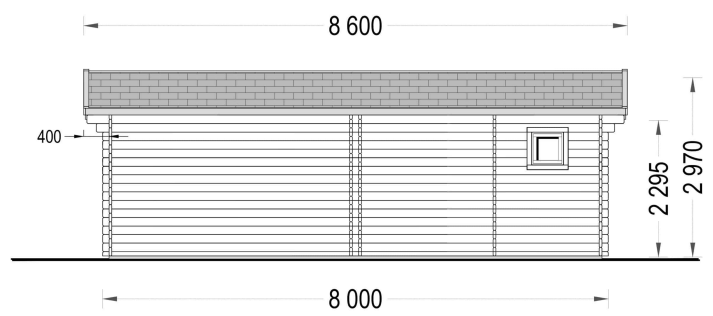

## TECHNISCHE DATEN

<b>Marke</b>	Premium Gartenhaus
<b>Dachform</b>	Satteldach
<b>Wandstärke</b>	66 mm
<b>Holzbehandlung</b>	Unbehandelt
<b>Grundfläche</b>	48 m <sup>2</sup>
<b>Breite</b>	800 cm
<b>Raumanzahl</b>	2
<b>Verglasung</b>	Doppelverglasung
<b>Haus Typ</b>	Klassisch