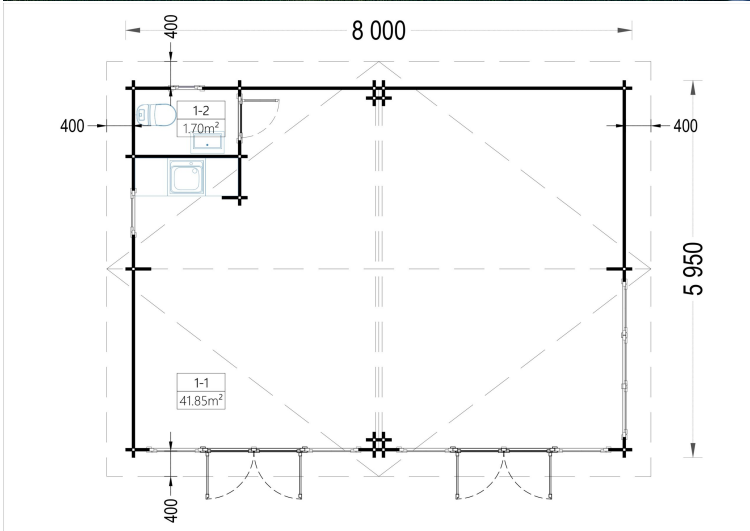

PREMIUM GARTENHAUS

Das Premium Blockbohlenhaus AUGSBURG wurde mit besonderem Augenmerk auf Details, Geräumigkeit und Komfort entworfen. Es bietet eine inspirierende Umgebung, in der Familien und Freunde zusammenkommen können, um gemeinsam Zeit zu verbringen und das Leben zu genießen. Die vielseitige Gestaltungsmöglichkeit macht es zu einem äußerst flexiblen Raum.