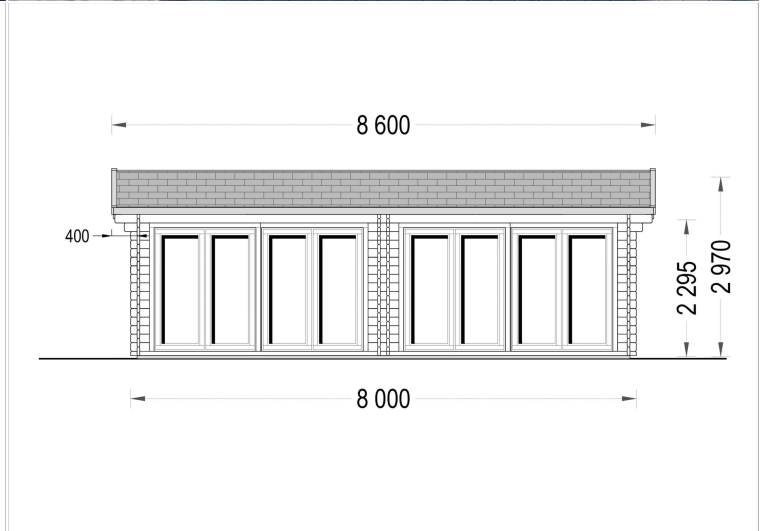

## TECHNISCHE DATEN

<b>Marke</b>	Premium Gartenhaus
<b>Dachform</b>	Satteldach
<b>Wandstärke</b>	66 mm
<b>Holzbehandlung</b>	Unbehandelt
<b>Grundfläche</b>	48 m <sup>2</sup>
<b>Breite</b>	800 cm
<b>Raumanzahl</b>	2
<b>Verglasung</b>	Doppelverglasung
<b>Haus Typ</b>	Klassisch