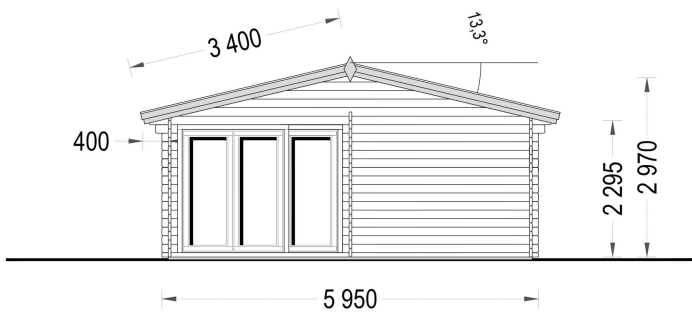

TECHNISCHE DATEN

Marke	Premium Gartenhaus
Dachform	Satteldach
Wandstärke	66 mm
Holzbehandlung	Unbehandelt
Grundfläche	48 m ²
Breite	800 cm
Raumanzahl	2
Verglasung	Doppelverglasung
Haus Typ	Klassisch

Tiefe	595 cm
Terrasse	ohne Terrasse
Außenmaß	800 x 595 cm
Bauweise	Blockbohlen
Dachfläche	59 m ²
Fenstermaße:	1* 70 cm x 105 cm (Lichtes Maß 57 cm x 92 cm), 1* 50 cm x 50 cm (Lichtes Maß 37 cm x 37 cm); , 7* 85 cm x 192 cm (Lichtes Maß 72 cm x 179 cm) (festverglast, nicht öffnend)
Türmaße	Außen: 2* 161 cm x 192 cm (Lichtes Maß 148 cm x 185,5 cm), 1* 85 cm x 192 cm (Lichtes Maß 72 cm x 185,5 cm) , Innen: 1* 70 cm x 192 cm (Lichtes Maß 57 cm x 185,5 cm)
Firsthöhe	297 cm
Seitenhöhe der Wände	229,5 cm
Dachaufbau	18-20 mm Dachbretter