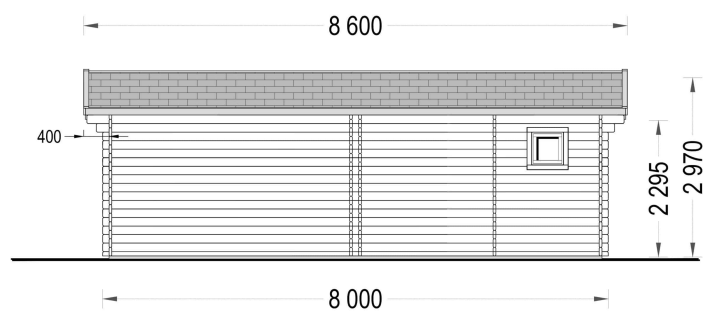

TECHNISCHE DATEN

Marke	Premium Gartenhaus
Dachform	Satteldach
Wandstärke	66 mm
Holzbehandlung	Unbehandelt
Grundfläche	48 m ²
Breite	800 cm
Raumanzahl	2
Verglasung	Doppelverglasung
Haus Typ	Klassisch

Tiefe	595 cm
Terrasse	ohne Terrasse
Außenmaß	800 x 595 cm
Bauweise	Blockbohlen
Dachfläche	59 m ²
Fenstermaße:	1* 70 cm x 105 cm (Lichtes Maß 57 cm x 92 cm), 1* 50 cm x 50 cm (Lichtes Maß 37 cm x 37 cm); , 7* 85 cm x 192 cm (Lichtes Maß 72 cm x 179 cm) (festverglast, nicht öffnend)
Türmaße	Außen: 2* 161 cm x 192 cm (Lichtes Maß 148 cm x 185,5 cm), 1* 85 cm x 192 cm (Lichtes Maß 72 cm x 185,5 cm) , Innen: 1* 70 cm x 192 cm (Lichtes Maß 57 cm x 185,5 cm)
Firsthöhe	297 cm
Seitenhöhe der Wände	229,5 cm
Dachaufbau	18-20 mm Dachbretter