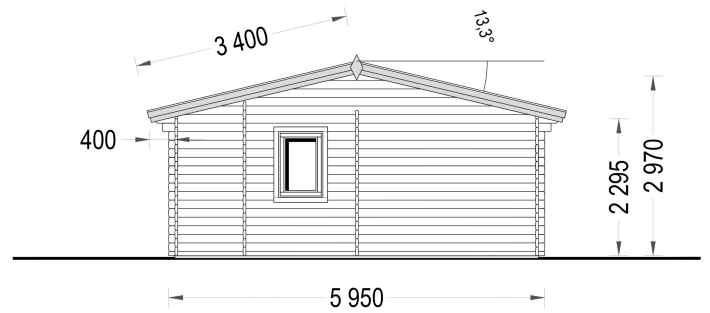

BESCHREIBUNG

PREMIUM BLOCKBOHLENHAUS MARTIN (44 MM) 48 M²

Willkommen im Premium Blockbohlenhaus MARTIN – ein klassisches Holzhaus mit einer Fläche von 48 m², das eine Vielzahl von Möglichkeiten für die individuelle Gestaltung Ihrer Innenräume bietet. Dieses multifunktionale Modell ist darauf ausgerichtet, viel natürliches Sonnenlicht in Ihren Wohnbereich zu lassen und schafft so eine einladende Atmosphäre.

PREMIUM GARTENHAUS

PREMIUM GARTENHAUS

TECHNISCHE DATEN

Marke	Premium Gartenhaus
Dachform	Satteldach
Wandstärke	44 mm
Holzbehandlung	Unbehandelt
Grundfläche	48 m ²
Breite	800 cm
Raumanzahl	2
Verglasung	Doppelverglasung
Haus Typ	Klassisch

Tiefe	595 cm
Terrasse	ohne Terrasse
Außenmaß	800 x 595 cm
Bauweise	Blockbohlen
Fenstermaße:	1* 70 cm x 105 cm (Lichtes Maß 57 cm x 92 cm), 1* 50 cm x 50 cm (Lichtes Maß 37 cm x 37 cm); , 7* 85 cm x 192 cm (Lichtes Maß 72 cm x 179 cm) (festverglast, nicht öffnend)
Türmaße	Außentür: 2* 161 cm x 192 cm (Lichtes Maß 148 cm x 185,5 cm); , Innen: 1* 70 cm x 192 cm (Lichtes Maß 57 cm x 185,5 cm)
Firsthöhe	297 cm
Seitenhöhe der Wände	229,5 cm
Spiegelverkehrter Aufbau	Ja
Dachfläche	59 m ²