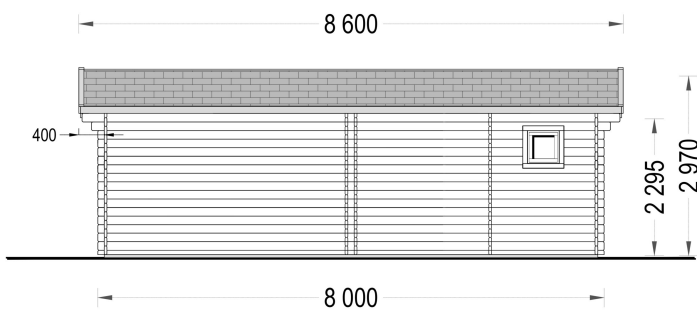

BESCHREIBUNG

PREMIUM BLOCKBOHLENHAUS MARTIN (44 MM) 48 M²

Willkommen im Premium Blockbohlenhaus MARTIN – ein klassisches Holzhaus mit einer Fläche von 48 m², das eine Vielzahl von Möglichkeiten für die individuelle Gestaltung Ihrer Innenräume bietet. Dieses multifunktionale Modell ist darauf ausgerichtet, viel natürliches Sonnenlicht in Ihren Wohnbereich zu lassen und schafft so eine einladende Atmosphäre.

PREMIUM GARTENHAUS

PREMIUM GARTENHAUS

TECHNISCHE DATEN

Marke	Premium Gartenhaus
Dachform	Satteldach
Wandstärke	44 mm
Holzbehandlung	Unbehandelt
Grundfläche	48 m ²
Breite	800 cm
Raumanzahl	2
Verglasung	Doppelverglasung
Haus Typ	Klassisch

Tiefe	595 cm
Terrasse	ohne Terrasse
Außenmaß	800 x 595 cm
Bauweise	Blockbohlen
Fenstermaße:	1* 70 cm x 105 cm (Lichtes Maß 57 cm x 92 cm), 1* 50 cm x 50 cm (Lichtes Maß 37 cm x 37 cm); , 7* 85 cm x 192 cm (Lichtes Maß 72 cm x 179 cm) (festverglast, nicht öffnend)
Türmaße	Außentür: 2* 161 cm x 192 cm (Lichtes Maß 148 cm x 185,5 cm); , Innen: 1* 70 cm x 192 cm (Lichtes Maß 57 cm x 185,5 cm)
Firsthöhe	297 cm
Seitenhöhe der Wände	229,5 cm
Spiegelverkehrter Aufbau	Ja
Dachfläche	59 m ²