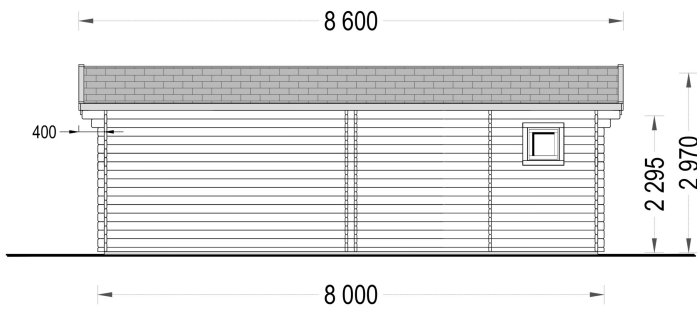

PREMIUM GARTENHAUS