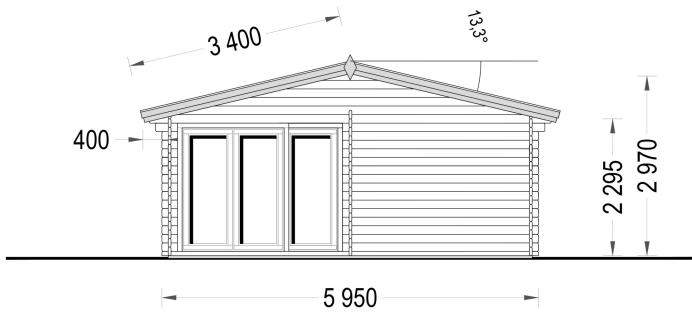

TECHNISCHE DATEN

SIE KÖNNEN AUCH MÖGEN...