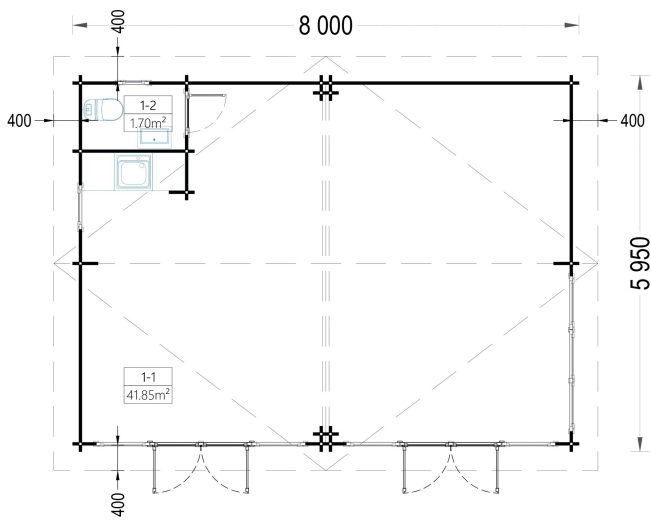

### **PREMIUM BLOCKBOHLENHAUS MARTIN (44 MM) 48 M<sup>2</sup>**

Willkommen im Premium Blockbohlenhaus MARTIN – ein klassisches Holzhaus mit einer Fläche von 48 m<sup>2</sup>, das eine Vielzahl von Möglichkeiten für die individuelle Gestaltung Ihrer Innenräume bietet. Dieses multifunktionale Modell ist darauf ausgerichtet, viel natürliches Sonnenlicht in Ihren Wohnbereich zu lassen und schafft so eine einladende Atmosphäre.

## TECHNISCHE DATEN

**SIE KÖNNEN AUCH MÖGEN...**

**Sickerschacht mit  
Zufluss/Abfluss Ø 110 mm**

**Villasub E-KV-15 SK  
Schalungsbahn 60 m<sup>2</sup>**