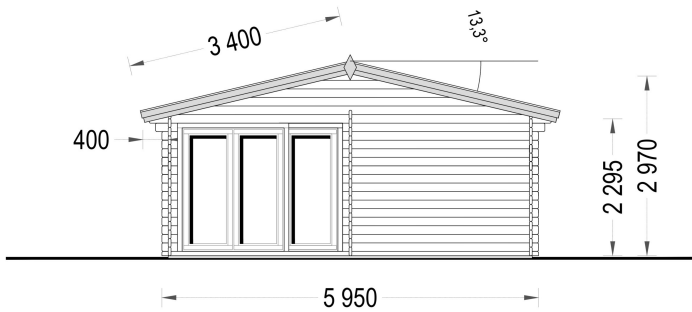

BESCHREIBUNG

PREMIUM BLOCKBOHLENHAUS MARTIN (44 MM) 48 M²

Willkommen im Premium Blockbohlenhaus MARTIN – ein klassisches Holzhaus mit einer Fläche von 48 m², das eine Vielzahl von Möglichkeiten für die individuelle Gestaltung Ihrer Innenräume bietet. Dieses multifunktionale Modell ist darauf ausgerichtet, viel natürliches Sonnenlicht in Ihren Wohnbereich zu lassen und schafft so eine einladende Atmosphäre.

PREMIUM GARTENHAUS

PREMIUM GARTENHAUS

TECHNISCHE DATEN

Marke	Premium Gartenhaus
Dachform	Satteldach
Wandstärke	44 mm
Holzbehandlung	Unbehandelt
Grundfläche	48 m ²
Breite	800 cm
Raumanzahl	2
Verglasung	Doppelverglasung
Haus Typ	Klassisch

Tiefe	595 cm
Terrasse	ohne Terrasse
Außenmaß	800 x 595 cm
Bauweise	Blockbohlen
Fenstermaße:	1* 70 cm x 105 cm (Lichtes Maß 57 cm x 92 cm), 1* 50 cm x 50 cm (Lichtes Maß 37 cm x 37 cm); , 7* 85 cm x 192 cm (Lichtes Maß 72 cm x 179 cm) (festverglast, nicht öffnend)
Türmaße	Außentür: 2* 161 cm x 192 cm (Lichtes Maß 148 cm x 185,5 cm); , Innen: 1* 70 cm x 192 cm (Lichtes Maß 57 cm x 185,5 cm)
Firsthöhe	297 cm
Seitenhöhe der Wände	229,5 cm
Spiegelverkehrter Aufbau	Ja
Dachfläche	59 m ²