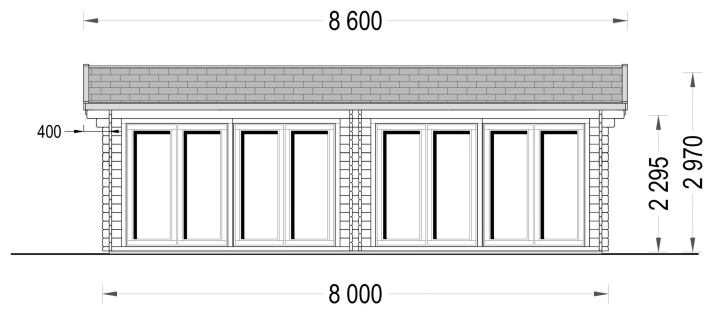

BESCHREIBUNG

PREMIUM BLOCKBOHLENHAUS MARTIN (44 MM) 48 M²

Willkommen im Premium Blockbohlenhaus MARTIN – ein klassisches Holzhaus mit einer Fläche von 48 m², das eine Vielzahl von Möglichkeiten für die individuelle Gestaltung Ihrer Innenräume bietet. Dieses multifunktionale Modell ist darauf ausgerichtet, viel natürliches Sonnenlicht in Ihren Wohnbereich zu lassen und schafft so eine einladende Atmosphäre.

PREMIUM GARTENHAUS

PREMIUM GARTENHAUS

TECHNISCHE DATEN

Marke	Premium Gartenhaus
Dachform	Satteldach
Wandstärke	44 mm
Holzbehandlung	Unbehandelt
Grundfläche	48 m ²
Breite	800 cm
Raumanzahl	2
Verglasung	Doppelverglasung
Haus Typ	Klassisch

Tiefe	595 cm
Terrasse	ohne Terrasse
Außenmaß	800 x 595 cm
Bauweise	Blockbohlen
Fenstermaße:	1* 70 cm x 105 cm (Lichtes Maß 57 cm x 92 cm), 1* 50 cm x 50 cm (Lichtes Maß 37 cm x 37 cm); , 7* 85 cm x 192 cm (Lichtes Maß 72 cm x 179 cm) (festverglast, nicht öffnend)
Türmaße	Außentür: 2* 161 cm x 192 cm (Lichtes Maß 148 cm x 185,5 cm); , Innen: 1* 70 cm x 192 cm (Lichtes Maß 57 cm x 185,5 cm)
Firsthöhe	297 cm
Seitenhöhe der Wände	229,5 cm
Spiegelverkehrter Aufbau	Ja
Dachfläche	59 m ²