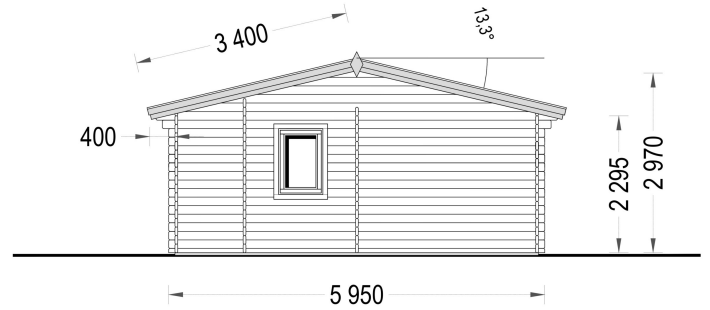

PREMIUM GARTENHAUS