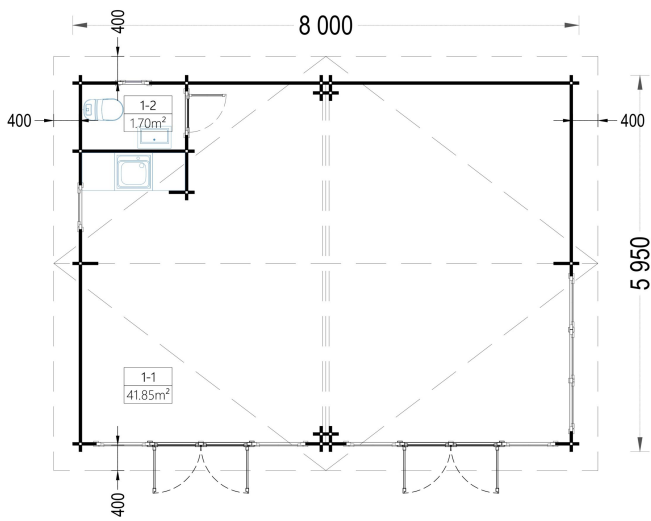

BESCHREIBUNG

PREMIUM BLOCKBOHLENHAUS MARTIN (44 MM) 48 M²

Willkommen im Premium Blockbohlenhaus MARTIN – ein klassisches Holzhaus mit einer Fläche von 48 m², das eine Vielzahl von Möglichkeiten für die individuelle Gestaltung Ihrer Innenräume bietet. Dieses multifunktionale Modell ist darauf ausgerichtet, viel natürliches Sonnenlicht in Ihren Wohnbereich zu lassen und schafft so eine einladende Atmosphäre.

PREMIUM GARTENHAUS

PREMIUM GARTENHAUS

TECHNISCHE DATEN

Marke	Premium Gartenhaus
Dachform	Satteldach
Wandstärke	44 mm
Holzbehandlung	Unbehandelt
Grundfläche	48 m ²
Breite	800 cm
Raumanzahl	2
Verglasung	Doppelverglasung
Haus Typ	Klassisch

Tiefe	595 cm
Terrasse	ohne Terrasse
Außenmaß	800 x 595 cm
Bauweise	Blockbohlen
Fenstermaße:	1* 70 cm x 105 cm (Lichtes Maß 57 cm x 92 cm), 1* 50 cm x 50 cm (Lichtes Maß 37 cm x 37 cm); , 7* 85 cm x 192 cm (Lichtes Maß 72 cm x 179 cm) (festverglast, nicht öffnend)
Türmaße	Außentür: 2* 161 cm x 192 cm (Lichtes Maß 148 cm x 185,5 cm); , Innen: 1* 70 cm x 192 cm (Lichtes Maß 57 cm x 185,5 cm)
Firsthöhe	297 cm
Seitenhöhe der Wände	229,5 cm
Spiegelverkehrter Aufbau	Ja
Dachfläche	59 m ²