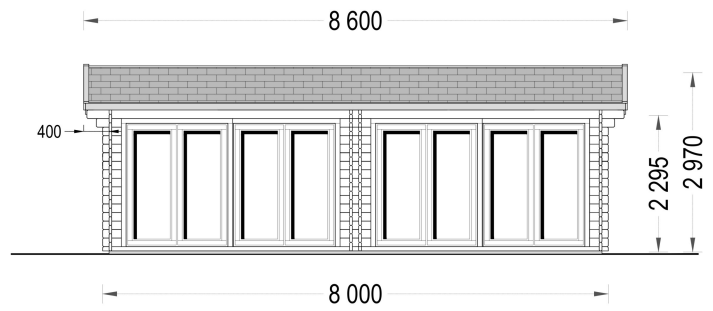

TECHNISCHE DATEN

SIE KÖNNEN AUCH MÖGEN...