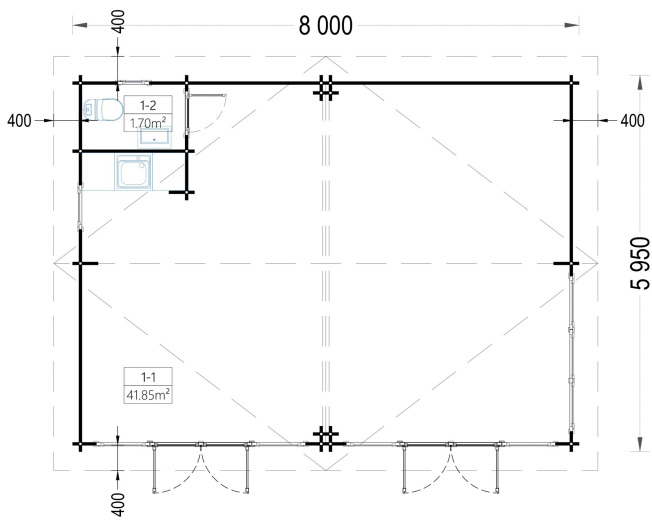

### PREMIUM BLOCKBOHLENHAUS MARTIN (44 MM) 48 M<sup>2</sup>

Willkommen im Premium Blockbohlenhaus MARTIN – ein klassisches Holzhaus mit einer Fläche von 48 m<sup>2</sup>, das eine Vielzahl von Möglichkeiten für die individuelle Gestaltung Ihrer Innenräume bietet. Dieses multifunktionale Modell ist darauf ausgerichtet, viel natürliches Sonnenlicht in Ihren Wohnbereich zu lassen und schafft so eine einladende Atmosphäre.

## TECHNISCHE DATEN

**SIE KÖNNEN AUCH MÖGEN...**

**Sickerschacht mit  
Zufluss/Abfluss Ø 110 mm**

**Villasub E-KV-15 SK  
Schalungsbahn 60 m<sup>2</sup>**