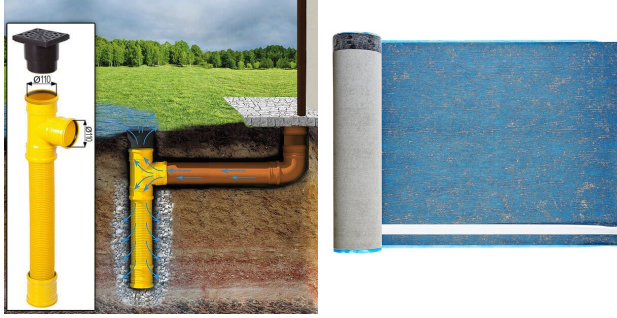

Das Premium Blockbohlenhaus MARTIN bietet die perfekte Mischung aus traditionellem Charme und modernem Komfort. Die offene Gestaltung schafft ein multifunktionales Modell, das sich an Ihre individuellen Bedürfnisse anpassen lässt. Erleben Sie die natürliche Schönheit und Vielseitigkeit dieses klassischen Holzhauses.

## TECHNISCHE DATEN

**SIE KÖNNEN AUCH MÖGEN...**

**Sickerschacht mit  
Zufluss/Abfluss Ø 110 mm**

**Villasub E-KV-15 SK  
Schalungsbahn 60 m<sup>2</sup>**