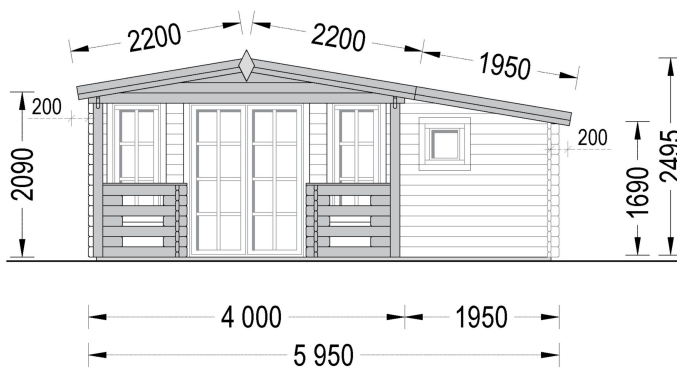

PREMIUM GARTENHAUS

TECHNISCHE DATEN