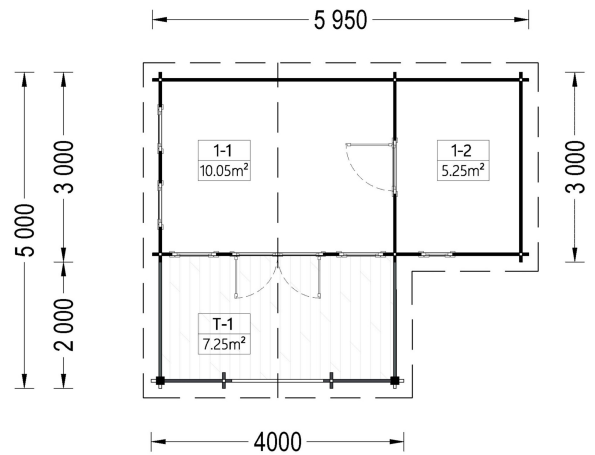

PREMIUM BLOCKBOHLENHAUS IRIS (66 MM) 26 M²

€ 7499,52

Das Blockbohlenhaus IRIS wurde mit Liebe zum Detail entworfen und gefertigt, um Ihren Traum von einem Wochenendhäuschen oder einem charmanten Sommerhaus im Garten zu erfüllen. Genießen Sie die Flexibilität und den Komfort dieses wunderbaren kleinen Zuhauses in der Natur.

BESCHREIBUNG

PREMIUM BLOCKBOHLENHAUS IRIS (66 MM) 26 M²

Herzlich willkommen im Premium Blockbohlenhaus IRIS mit einer Wandstärke von 66 mm und einer gemütlichen Gesamtfläche von 26 m².

Highlights des Modells:

PREMIUM GARTENHAUS

TECHNISCHE DATEN

SIE KÖNNEN AUCH MÖGEN...

**Sickerschacht mit
Zufluss/Abfluss Ø 110 mm**

**Villasub E-KV-15 SK
Schalungsbahn 40 m²**

**Premium Gartenhaus
ALAN (28mm), 3x3m, 9m²**

ANMERKUNGEN
