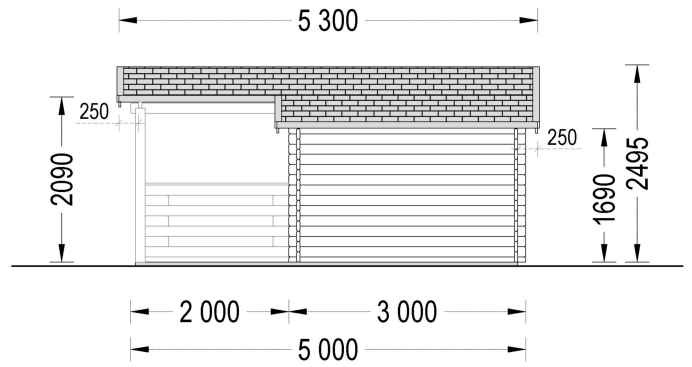

PREMIUM BLOCKBOHLENHAUS IRIS (66 MM) 26 M²

€ 7499,52

Das Blockbohlenhaus IRIS wurde mit Liebe zum Detail entworfen und gefertigt, um Ihren Traum von einem Wochenendhäuschen oder einem charmanten Sommerhaus im Garten zu erfüllen. Genießen Sie die Flexibilität und den Komfort dieses wunderbaren kleinen Zuhauses in der Natur.

BESCHREIBUNG

PREMIUM BLOCKBOHLENHAUS IRIS (66 MM) 26 M²

Herzlich willkommen im Premium Blockbohlenhaus IRIS mit einer Wandstärke von 66 mm und einer gemütlichen Gesamtfläche von 26 m².

Highlights des Modells:

1. **Überdachte Terrasse:** Eine großzügige 7 m² überdachte Terrasse bietet den perfekten Platz für gemeinsame Mahlzeiten mit der Familie im Freien. Genießen Sie die frische Luft und die Natur.
2. **Optimale Dämmung und Lärminderung:** Doppelt verglaste Fenster und Türen sorgen für optimale Dämmung und minimieren den Außenlärm. Das Haus bleibt gemütlich und ruhig.
3. **Flexible Innenaufteilung:** Standardmäßig ist IRIS in zwei Räume aufgeteilt, aber die Innenaufteilung kann nach Ihren Bedürfnissen und Anforderungen angepasst werden. So können Sie den Raum optimal nutzen.
4. **Stilvoller Dachüberstand:** Ein stilvoller Dachüberstand verleiht dem Haus ein ästhetisches und klassisches Aussehen. Es schützt auch vor Witterungseinflüssen.
5. **Zuverlässige Nut- und Feder-Konstruktion:** Die Nut- und Feder-Konstruktion gewährleistet die Zuverlässigkeit und Robustheit der gesamten Struktur. Das Haus bleibt stabil und langlebig.

PREMIUM GARTENHAUS

TECHNISCHE DATEN

SIE KÖNNEN AUCH MÖGEN...

**Sickerschacht mit
Zufluss/Abfluss Ø 110 mm**

**Villasub E-KV-15 SK
Schalungsbahn 40 m²**

**Premium Gartenhaus
ALAN (28mm), 3x3m, 9m²**

ANMERKUNGEN
