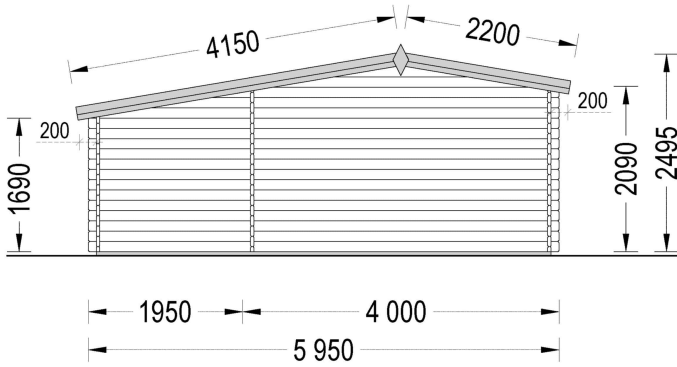

PREMIUM GARTENHAUS

TECHNISCHE DATEN