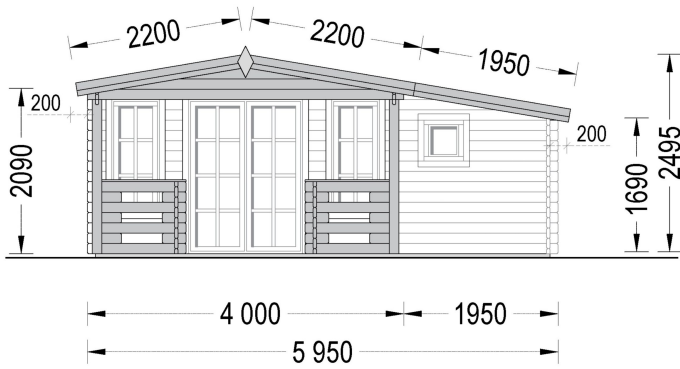

PREMIUM GARTENHAUS

TECHNISCHE DATEN