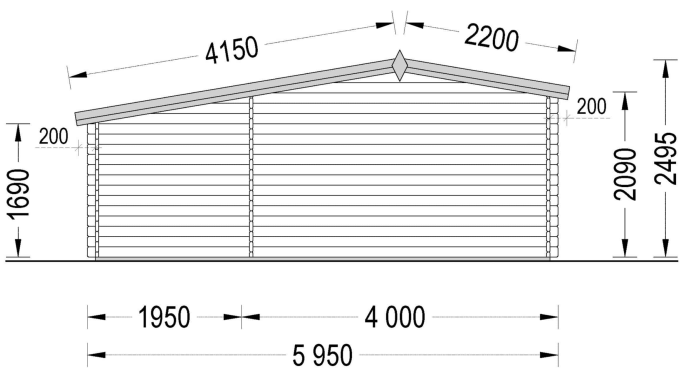

PREMIUM GARTENHAUS

TECHNISCHE DATEN