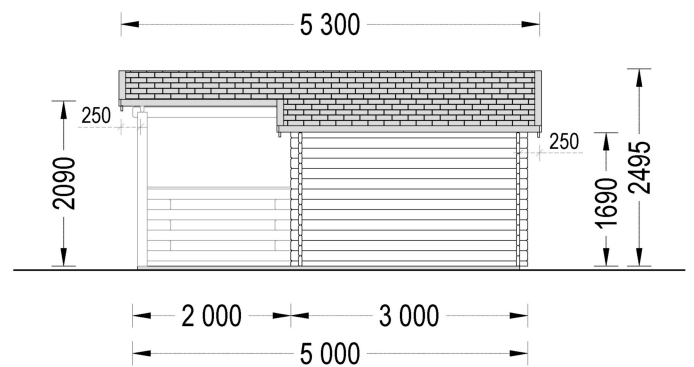

PREMIUM GARTENHAUS

TECHNISCHE DATEN