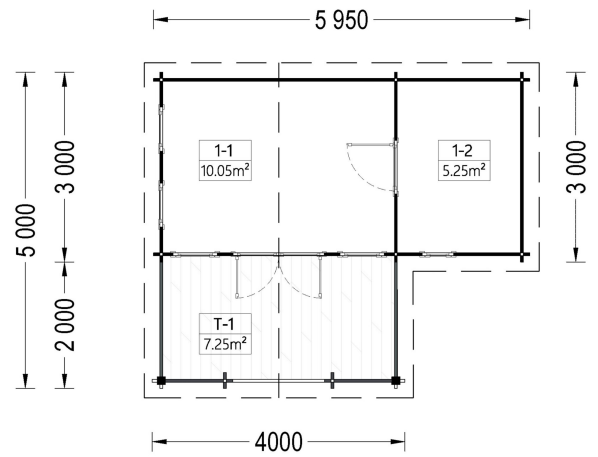

PREMIUM GARTENHAUS

TECHNISCHE DATEN