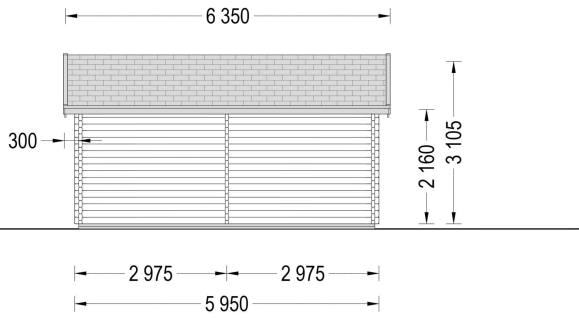

TECHNISCHE DATEN

ANMERKUNGEN