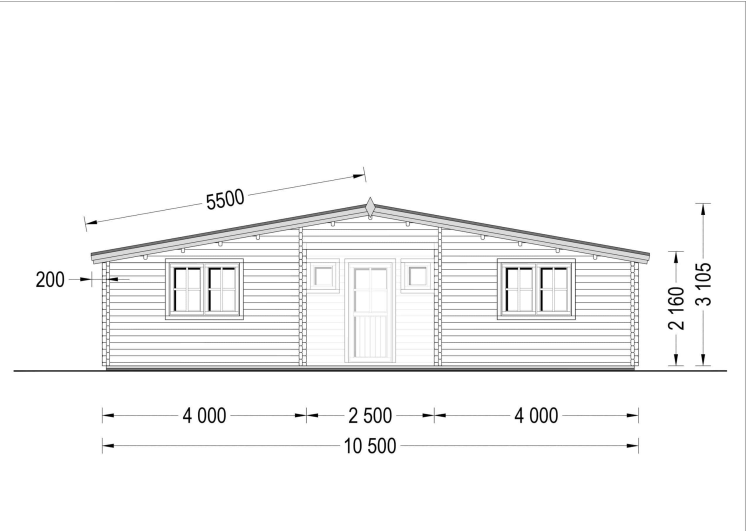

PREMIUM GARTENHAUS