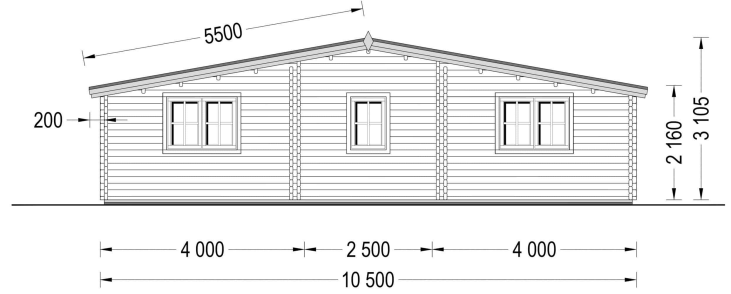

TECHNISCHE DATEN

ANMERKUNGEN