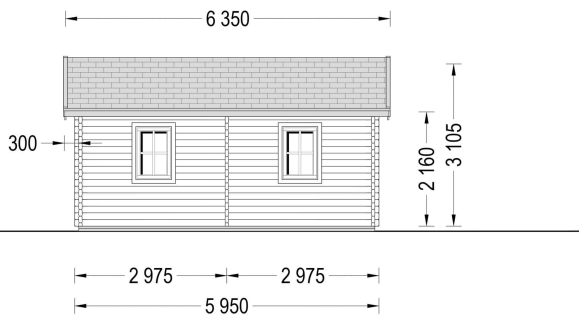

TECHNISCHE DATEN

ANMERKUNGEN