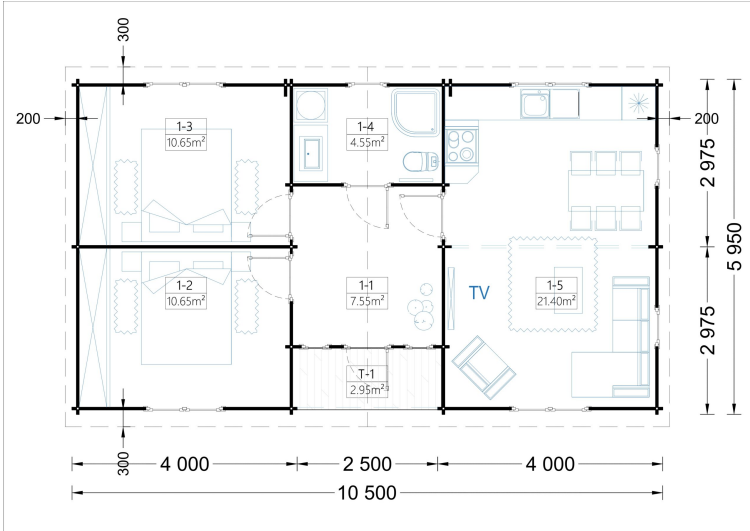

PREMIUM GARTENHAUS