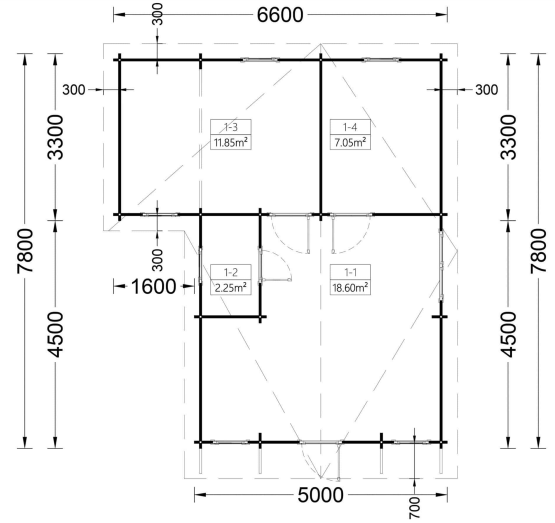

BESCHREIBUNG

BLOCKBOHLENHAUS DANIELA (44-66 MM) 43M²

Das klassische Holzhaus Daniela mit seiner L-förmigen Struktur und drei Zimmern ist eine ausgezeichnete Wahl als Hauptwohnsitz für Paare oder mittelgroße Familien, die nach einem stilvollen und gemütlichen Sommerhaus suchen.

Highlights des Modells:

1. **Großes Wohnzimmer (18 m²):** Das 18 m² große Wohnzimmer bietet viel Platz für die Einrichtung einer Küchenzeile und eines Essbereichs. Hier können Sie gemeinsame Mahlzeiten genießen und den Raum nach Ihren Bedürfnissen gestalten.
2. **L-förmige Struktur:** Die L-förmige Struktur fügt dem Gesamtdesign eine schöne architektonische Note hinzu und schafft einen charmanten Außenbereich zum Entspannen. Dieses Designelement verleiht dem Haus einen besonderen Charakter.
3. **Vielseitige Nutzung der Zimmer:** Die drei Zimmer, darunter zwei kleinere Räume, können vielseitig genutzt werden. Sie eignen sich als Schlafzimmer oder für andere Zwecke, die Ihren individuellen Bedürfnissen entsprechen.
4. **Eigenes Badezimmer:** Ein eigenes Badezimmer sorgt für hohen Wohnkomfort und bietet alles, was Sie für Ihre tägliche Routine benötigen.

PREMIUM GARTENHAUS

VARIATIONEN

Bild	Artikelnummer	Stock Status	Beschreibung	Wandstärke	Preis
	AV068			44 mm	€ 10950,00
	AV068-66			66 mm	€ 16146,00

TECHNISCHE DATEN

ANMERKUNGEN
