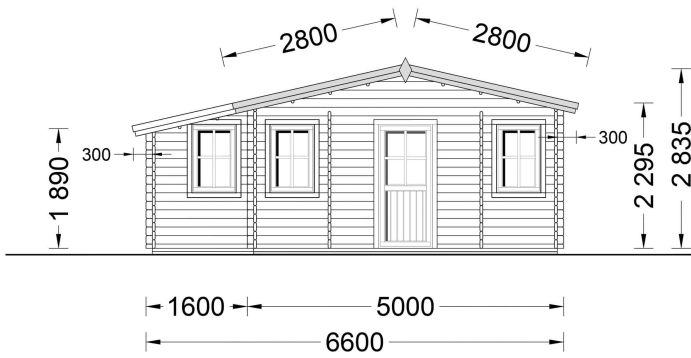

BLOCKBOHLENHAUS DANIELA 43M²

€ 10950,00 - € 16146,00

Das klassische Holzhaus Daniela mit seiner L-förmigen Struktur und drei Zimmern ist eine ausgezeichnete Wahl als Hauptwohnsitz für Paare oder mittelgroße Familien, die nach einem stilvollen und gemütlichen Sommerhaus suchen

BESCHREIBUNG

BLOCKBOHLENHAUS DANIELA (44-66 MM) 43M²

Das klassische Holzhaus Daniela mit seiner L-förmigen Struktur und drei Zimmern ist eine ausgezeichnete Wahl als Hauptwohnsitz für Paare oder mittelgroße Familien, die nach einem stilvollen und gemütlichen Sommerhaus suchen.

Highlights des Modells:

1. **Großes Wohnzimmer (18 m²):** Das 18 m² große Wohnzimmer bietet viel Platz für die Einrichtung einer Küchenzeile und eines Essbereichs. Hier können Sie gemeinsame Mahlzeiten genießen und den Raum nach Ihren Bedürfnissen gestalten.
2. **L-förmige Struktur:** Die L-förmige Struktur fügt dem Gesamtdesign eine schöne architektonische Note hinzu und schafft einen charmanten Außenbereich zum Entspannen. Dieses Designelement verleiht dem Haus einen besonderen Charakter.
3. **Vielseitige Nutzung der Zimmer:** Die drei Zimmer, darunter zwei kleinere Räume, können vielseitig genutzt werden. Sie eignen sich als Schlafzimmer oder für andere Zwecke, die Ihren individuellen Bedürfnissen entsprechen.
4. **Eigenes Badezimmer:** Ein eigenes Badezimmer sorgt für hohen Wohnkomfort und bietet alles, was Sie für Ihre tägliche Routine benötigen.

PREMIUM GARTENHAUS

VARIATIONEN

Bild	Artikelnummer	Stock Status	Beschreibung	Wandstärke	Preis
	AV068			44 mm	€ 10950,00
	AV068-66			66 mm	€ 16146,00

TECHNISCHE DATEN

ANMERKUNGEN
