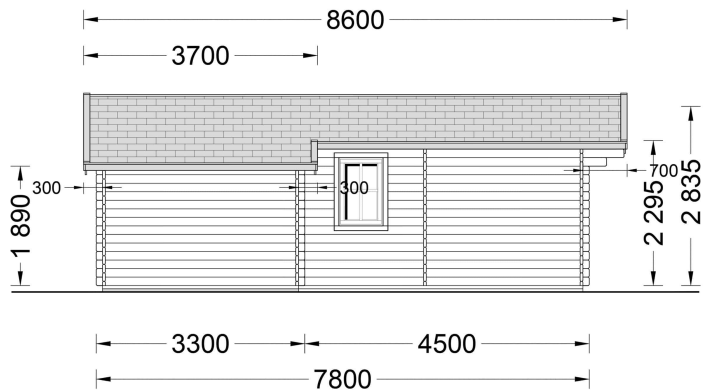

BLOCKBOHLENHAUS DANIELA 43M²

€ 10950,00 - € 16146,00

Das klassische Holzhaus Daniela mit seiner L-förmigen Struktur und drei Zimmern ist eine ausgezeichnete Wahl als Hauptwohnsitz für Paare oder mittelgroße Familien, die nach einem stilvollen und gemütlichen Sommerhaus suchen

BESCHREIBUNG

BLOCKBOHLENHAUS DANIELA (44-66 MM) 43M²

Das klassische Holzhaus Daniela mit seiner L-förmigen Struktur und drei Zimmern ist eine ausgezeichnete Wahl als Hauptwohnsitz für Paare oder mittelgroße Familien, die nach einem stilvollen und gemütlichen Sommerhaus suchen.

Highlights des Modells:

1. **Großes Wohnzimmer (18 m²):** Das 18 m² große Wohnzimmer bietet viel Platz für die Einrichtung einer Küchenzeile und eines Essbereichs. Hier können Sie gemeinsame Mahlzeiten genießen und den Raum nach Ihren Bedürfnissen gestalten.
2. **L-förmige Struktur:** Die L-förmige Struktur fügt dem Gesamtdesign eine schöne architektonische Note hinzu und schafft einen charmanten Außenbereich zum Entspannen. Dieses Designelement verleiht dem Haus einen besonderen Charakter.
3. **Vielseitige Nutzung der Zimmer:** Die drei Zimmer, darunter zwei kleinere Räume, können vielseitig genutzt werden. Sie eignen sich als Schlafzimmer oder für andere Zwecke, die Ihren individuellen Bedürfnissen entsprechen.
4. **Eigenes Badezimmer:** Ein eigenes Badezimmer sorgt für hohen Wohnkomfort und bietet alles, was Sie für Ihre tägliche Routine benötigen.

PREMIUM GARTENHAUS

VARIATIONEN

Bild	Artikelnummer	Stock Status	Beschreibung	Wandstärke	Preis
	AV068			44 mm	€ 10950,00
	AV068-66			66 mm	€ 16146,00

TECHNISCHE DATEN

ANMERKUNGEN
