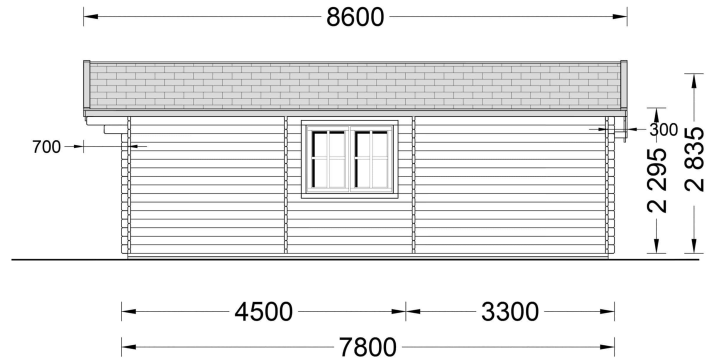

BLOCKBOHLENHAUS DANIELA 43M²

€ 10950,00 - € 16146,00

Das klassische Holzhaus Daniela mit seiner L-förmigen Struktur und drei Zimmern ist eine ausgezeichnete Wahl als Hauptwohnsitz für Paare oder mittelgroße Familien, die nach einem stilvollen und gemütlichen Sommerhaus suchen

BESCHREIBUNG

BLOCKBOHLENHAUS DANIELA (44-66 MM) 43M²

Das klassische Holzhaus Daniela mit seiner L-förmigen Struktur und drei Zimmern ist eine ausgezeichnete Wahl als Hauptwohnsitz für Paare oder mittelgroße Familien, die nach einem stilvollen und gemütlichen Sommerhaus suchen.

Highlights des Modells:

1. **Großes Wohnzimmer (18 m²):** Das 18 m² große Wohnzimmer bietet viel Platz für die Einrichtung einer Küchenzeile und eines Essbereichs. Hier können Sie gemeinsame Mahlzeiten genießen und den Raum nach Ihren Bedürfnissen gestalten.
2. **L-förmige Struktur:** Die L-förmige Struktur fügt dem Gesamtdesign eine schöne architektonische Note hinzu und schafft einen charmanten Außenbereich zum Entspannen. Dieses Designelement verleiht dem Haus einen besonderen Charakter.
3. **Vielseitige Nutzung der Zimmer:** Die drei Zimmer, darunter zwei kleinere Räume, können vielseitig genutzt werden. Sie eignen sich als Schlafzimmer oder für andere Zwecke, die Ihren individuellen Bedürfnissen entsprechen.
4. **Eigenes Badezimmer:** Ein eigenes Badezimmer sorgt für hohen Wohnkomfort und bietet alles, was Sie für Ihre tägliche Routine benötigen.

PREMIUM GARTENHAUS

VARIATIONEN

Bild	Artikelnummer	Stock Status	Beschreibung	Wandstärke	Preis
	AV068			44 mm	€ 10950,00
	AV068-66			66 mm	€ 16146,00

TECHNISCHE DATEN

ANMERKUNGEN
