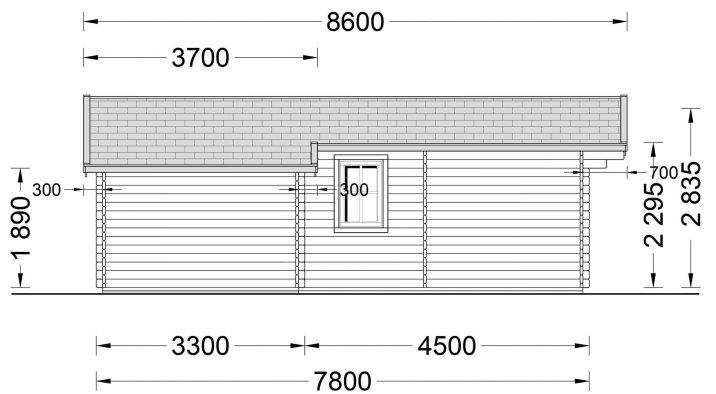

BLOCKBOHLENHAUS DANIELA 43M²

€ 10950,00 - € 16146,00

Das klassische Holzhaus Daniela mit seiner L-förmigen Struktur und drei Zimmern ist eine ausgezeichnete Wahl als Hauptwohnsitz für Paare oder mittelgroße Familien, die nach einem stilvollen und gemütlichen Sommerhaus suchen

BESCHREIBUNG

BLOCKBOHLENHAUS DANIELA (44-66 MM) 43M²

Das klassische Holzhaus Daniela mit seiner L-förmigen Struktur und drei Zimmern ist eine ausgezeichnete Wahl als Hauptwohnsitz für Paare oder mittelgroße Familien, die nach einem stilvollen und gemütlichen Sommerhaus suchen.

Highlights des Modells:

1. **Großes Wohnzimmer (18 m²):** Das 18 m² große Wohnzimmer bietet viel Platz für die Einrichtung einer Küchenzeile und eines Essbereichs. Hier können Sie gemeinsame Mahlzeiten genießen und den Raum nach Ihren Bedürfnissen gestalten.
2. **L-förmige Struktur:** Die L-förmige Struktur fügt dem Gesamtdesign eine schöne architektonische Note hinzu und schafft einen charmanten Außenbereich zum Entspannen. Dieses Designelement verleiht dem Haus einen besonderen Charakter.
3. **Vielseitige Nutzung der Zimmer:** Die drei Zimmer, darunter zwei kleinere Räume, können vielseitig genutzt werden. Sie eignen sich als Schlafzimmer oder für andere Zwecke, die Ihren individuellen Bedürfnissen entsprechen.
4. **Eigenes Badezimmer:** Ein eigenes Badezimmer sorgt für hohen Wohnkomfort und bietet alles, was Sie für Ihre tägliche Routine benötigen.

PREMIUM GARTENHAUS

VARIATIONEN

Bild	Artikelnummer	Stock Status	Beschreibung	Wandstärke	Preis
	AV068			44 mm	€ 10950,00
	AV068-66			66 mm	€ 16146,00

TECHNISCHE DATEN

ANMERKUNGEN
