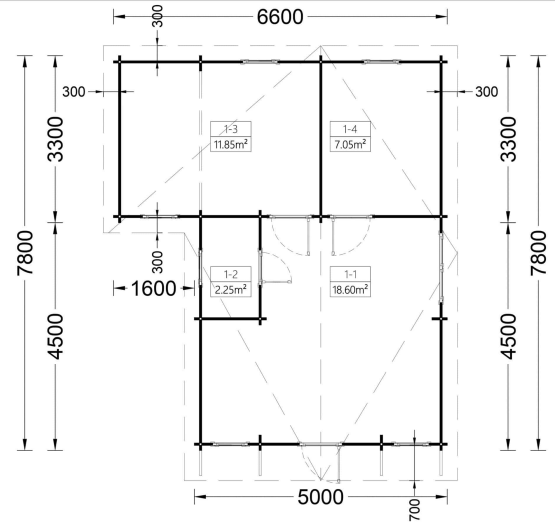

BESCHREIBUNG

BLOCKBOHLENHAUS DANIELA (44-66 MM) 43M²

Das klassische Holzhaus Daniela mit seiner L-förmigen Struktur und drei Zimmern ist eine ausgezeichnete Wahl als Hauptwohnsitz für Paare oder mittelgroße Familien, die nach einem stilvollen und gemütlichen Sommerhaus suchen.

Highlights des Modells:

1. **Großes Wohnzimmer (18 m²):** Das 18 m² große Wohnzimmer bietet viel Platz für die Einrichtung einer Küchenzeile und eines Essbereichs. Hier können Sie gemeinsame Mahlzeiten genießen und den Raum nach Ihren Bedürfnissen gestalten.
2. **L-förmige Struktur:** Die L-förmige Struktur fügt dem Gesamtdesign eine schöne architektonische Note hinzu und schafft einen charmanten Außenbereich zum Entspannen. Dieses Designelement verleiht dem Haus einen besonderen Charakter.
3. **Vielseitige Nutzung der Zimmer:** Die drei Zimmer, darunter zwei kleinere Räume, können vielseitig genutzt werden. Sie eignen sich als Schlafzimmer oder für andere Zwecke, die Ihren individuellen Bedürfnissen entsprechen.
4. **Eigenes Badezimmer:** Ein eigenes Badezimmer sorgt für hohen Wohnkomfort und bietet alles, was Sie für Ihre tägliche Routine benötigen.

PREMIUM GARTENHAUS

VARIATIONEN

Bild	Artikelnummer	Stock Status	Beschreibung	Wandstärke	Preis
	AV068			44 mm	€ 10950,00
	AV068-66			66 mm	€ 16146,00

TECHNISCHE DATEN

ANMERKUNGEN
