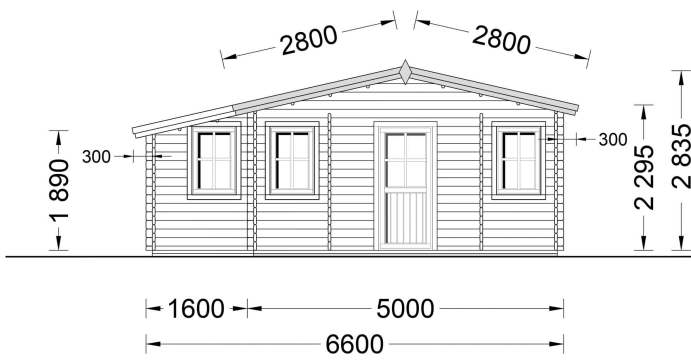

BLOCKBOHLENHAUS DANIELA 43M²

€ 10950,00 - € 16146,00

Das klassische Holzhaus Daniela mit seiner L-förmigen Struktur und drei Zimmern ist eine ausgezeichnete Wahl als Hauptwohnsitz für Paare oder mittelgroße Familien, die nach einem stilvollen und gemütlichen Sommerhaus suchen

BESCHREIBUNG

BLOCKBOHLENHAUS DANIELA (44-66 MM) 43M²

Das klassische Holzhaus Daniela mit seiner L-förmigen Struktur und drei Zimmern ist eine ausgezeichnete Wahl als Hauptwohnsitz für Paare oder mittelgroße Familien, die nach einem stilvollen und gemütlichen Sommerhaus suchen.

Highlights des Modells:

1. **Großes Wohnzimmer (18 m²):** Das 18 m² große Wohnzimmer bietet viel Platz für die Einrichtung einer Küchenzeile und eines Essbereichs. Hier können Sie gemeinsame Mahlzeiten genießen und den Raum nach Ihren Bedürfnissen gestalten.
2. **L-förmige Struktur:** Die L-förmige Struktur fügt dem Gesamtdesign eine schöne architektonische Note hinzu und schafft einen charmanten Außenbereich zum Entspannen. Dieses Designelement verleiht dem Haus einen besonderen Charakter.
3. **Vielseitige Nutzung der Zimmer:** Die drei Zimmer, darunter zwei kleinere Räume, können vielseitig genutzt werden. Sie eignen sich als Schlafzimmer oder für andere Zwecke, die Ihren individuellen Bedürfnissen entsprechen.
4. **Eigenes Badezimmer:** Ein eigenes Badezimmer sorgt für hohen Wohnkomfort und bietet alles, was Sie für Ihre tägliche Routine benötigen.

PREMIUM GARTENHAUS

VARIATIONEN

Bild	Artikelnummer	Stock Status	Beschreibung	Wandstärke	Preis
	AV068			44 mm	€ 10950,00
	AV068-66			66 mm	€ 16146,00

TECHNISCHE DATEN

ANMERKUNGEN
