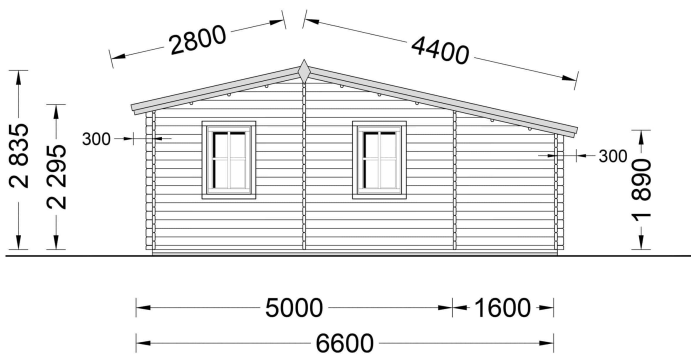

BLOCKBOHLENHAUS DANIELA 43M²

€ 10950,00 - € 16146,00

Das klassische Holzhaus Daniela mit seiner L-förmigen Struktur und drei Zimmern ist eine ausgezeichnete Wahl als Hauptwohnsitz für Paare oder mittelgroße Familien, die nach einem stilvollen und gemütlichen Sommerhaus suchen

BESCHREIBUNG

BLOCKBOHLENHAUS DANIELA (44-66 MM) 43M²

Das klassische Holzhaus Daniela mit seiner L-förmigen Struktur und drei Zimmern ist eine ausgezeichnete Wahl als Hauptwohnsitz für Paare oder mittelgroße Familien, die nach einem stilvollen und gemütlichen Sommerhaus suchen.

Highlights des Modells:

1. **Großes Wohnzimmer (18 m²):** Das 18 m² große Wohnzimmer bietet viel Platz für die Einrichtung einer Küchenzeile und eines Essbereichs. Hier können Sie gemeinsame Mahlzeiten genießen und den Raum nach Ihren Bedürfnissen gestalten.
2. **L-förmige Struktur:** Die L-förmige Struktur fügt dem Gesamtdesign eine schöne architektonische Note hinzu und schafft einen charmanten Außenbereich zum Entspannen. Dieses Designelement verleiht dem Haus einen besonderen Charakter.
3. **Vielseitige Nutzung der Zimmer:** Die drei Zimmer, darunter zwei kleinere Räume, können vielseitig genutzt werden. Sie eignen sich als Schlafzimmer oder für andere Zwecke, die Ihren individuellen Bedürfnissen entsprechen.
4. **Eigenes Badezimmer:** Ein eigenes Badezimmer sorgt für hohen Wohnkomfort und bietet alles, was Sie für Ihre tägliche Routine benötigen.

PREMIUM GARTENHAUS

VARIATIONEN

Bild	Artikelnummer	Stock Status	Beschreibung	Wandstärke	Preis
	AV068			44 mm	€ 10950,00
	AV068-66			66 mm	€ 16146,00

TECHNISCHE DATEN

ANMERKUNGEN
