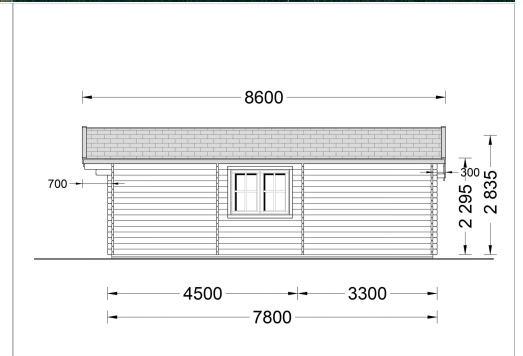

BLOCKBOHLENHAUS DANIELA 43M²

€ 11508,00 - € 16956,00

Das klassische Holzhaus Daniela mit seiner L-förmigen Struktur und drei Zimmern ist eine ausgezeichnete Wahl als Hauptwohnsitz für Paare oder mittelgroße Familien, die nach einem stilvollen und gemütlichen Sommerhaus suchen

Kategorien: [Blockbohlenhäuser](#)

VARIATIONEN

Artikelnummer	Wandstärke	Preis
AV068	44 mm	€ 11508,00
AV068-66	66 mm	€ 16956,00

GALERIEBILDER

BESCHREIBUNG

BLOCKBOHLENHAUS DANIELA (44-66 MM) 43M²

Das klassische Holzhaus Daniela mit seiner L-förmigen Struktur und drei Zimmern ist eine ausgezeichnete Wahl als Hauptwohnsitz für Paare oder mittelgroße Familien, die nach einem

stilvollen und gemütlichen Sommerhaus suchen.

Highlights des Modells:

1. **Großes Wohnzimmer (18 m²):** Das 18 m² große Wohnzimmer bietet viel Platz für die Einrichtung einer Küchenzeile und eines Essbereichs. Hier können Sie gemeinsame Mahlzeiten genießen und den Raum nach Ihren Bedürfnissen gestalten.
2. **L-förmige Struktur:** Die L-förmige Struktur fügt dem Gesamtdesign eine schöne architektonische Note hinzu und schafft einen charmanten Außenbereich zum Entspannen. Dieses Designelement verleiht dem Haus einen besonderen Charakter.
3. **Vielseitige Nutzung der Zimmer:** Die drei Zimmer, darunter zwei kleinere Räume, können vielseitig genutzt werden. Sie eignen sich als Schlafzimmer oder für andere Zwecke, die Ihren individuellen Bedürfnissen entsprechen.
4. **Eigenes Badezimmer:** Ein eigenes Badezimmer sorgt für hohen Wohnkomfort und bietet alles, was Sie für Ihre tägliche Routine benötigen.