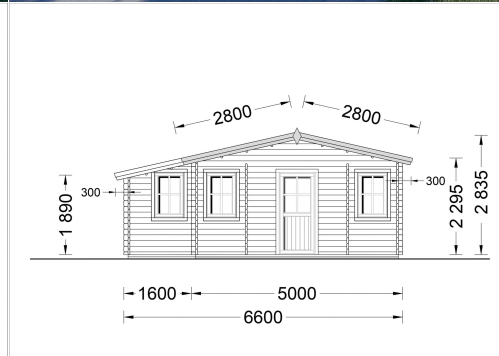

BLOCKBOHLENHAUS DANIELA 43M²

€ 11508,00 - € 16956,00

Das klassische Holzhaus Daniela mit seiner L-förmigen Struktur und drei Zimmern ist eine ausgezeichnete Wahl als Hauptwohnsitz für Paare oder mittelgroße Familien, die nach einem stilvollen und gemütlichen Sommerhaus suchen

Kategorien: [Blockbohlenhäuser](#)

VARIATIONEN

Artikelnummer	Wandstärke	Preis
AV068	44 mm	€ 11508,00
AV068-66	66 mm	€ 16956,00

GALERIEBILDER

BESCHREIBUNG

BLOCKBOHLENHAUS DANIELA (44-66 MM) 43M²

Das klassische Holzhaus Daniela mit seiner L-förmigen Struktur und drei Zimmern ist eine ausgezeichnete Wahl als Hauptwohnsitz für Paare oder mittelgroße Familien, die nach einem

stilvollen und gemütlichen Sommerhaus suchen.

Highlights des Modells:

1. **Großes Wohnzimmer (18 m²):** Das 18 m² große Wohnzimmer bietet viel Platz für die Einrichtung einer Küchenzeile und eines Essbereichs. Hier können Sie gemeinsame Mahlzeiten genießen und den Raum nach Ihren Bedürfnissen gestalten.
2. **L-förmige Struktur:** Die L-förmige Struktur fügt dem Gesamtdesign eine schöne architektonische Note hinzu und schafft einen charmanten Außenbereich zum Entspannen. Dieses Designelement verleiht dem Haus einen besonderen Charakter.
3. **Vielseitige Nutzung der Zimmer:** Die drei Zimmer, darunter zwei kleinere Räume, können vielseitig genutzt werden. Sie eignen sich als Schlafzimmer oder für andere Zwecke, die Ihren individuellen Bedürfnissen entsprechen.
4. **Eigenes Badezimmer:** Ein eigenes Badezimmer sorgt für hohen Wohnkomfort und bietet alles, was Sie für Ihre tägliche Routine benötigen.