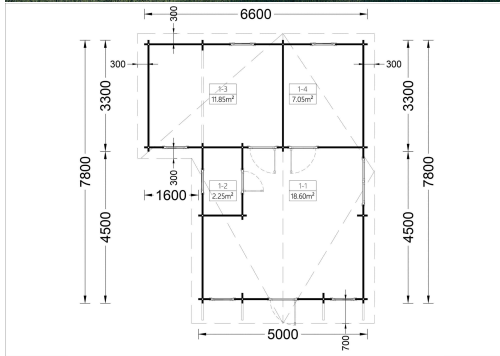

BLOCKBOHLENHAUS DANIELA 43M²

€ 11508,00 - € 16956,00

Das klassische Holzhaus Daniela mit seiner L-förmigen Struktur und drei Zimmern ist eine ausgezeichnete Wahl als Hauptwohnsitz für Paare oder mittelgroße Familien, die nach einem stilvollen und gemütlichen Sommerhaus suchen

Kategorien: [Blockbohlenhäuser](#)

VARIATIONEN

Artikelnummer	Wandstärke	Preis
AV068	44 mm	€ 11508,00
AV068-66	66 mm	€ 16956,00

GALERIEBILDER

BESCHREIBUNG

BLOCKBOHLENHAUS DANIELA (44-66 MM) 43M²

Das klassische Holzhaus Daniela mit seiner L-förmigen Struktur und drei Zimmern ist eine ausgezeichnete Wahl als Hauptwohnsitz für Paare oder mittelgroße Familien, die nach einem

stilvollen und gemütlichen Sommerhaus suchen.

Highlights des Modells:

1. **Großes Wohnzimmer (18 m²):** Das 18 m² große Wohnzimmer bietet viel Platz für die Einrichtung einer Küchenzeile und eines Essbereichs. Hier können Sie gemeinsame Mahlzeiten genießen und den Raum nach Ihren Bedürfnissen gestalten.
2. **L-förmige Struktur:** Die L-förmige Struktur fügt dem Gesamtdesign eine schöne architektonische Note hinzu und schafft einen charmanten Außenbereich zum Entspannen. Dieses Designelement verleiht dem Haus einen besonderen Charakter.
3. **Vielseitige Nutzung der Zimmer:** Die drei Zimmer, darunter zwei kleinere Räume, können vielseitig genutzt werden. Sie eignen sich als Schlafzimmer oder für andere Zwecke, die Ihren individuellen Bedürfnissen entsprechen.
4. **Eigenes Badezimmer:** Ein eigenes Badezimmer sorgt für hohen Wohnkomfort und bietet alles, was Sie für Ihre tägliche Routine benötigen.