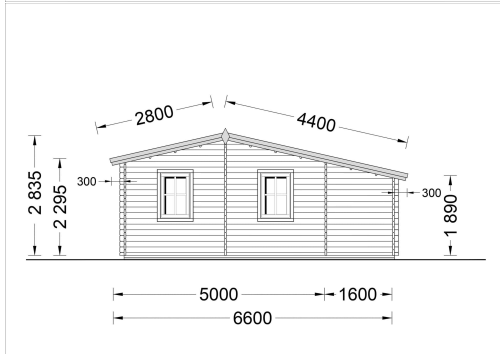

BLOCKBOHLENHAUS DANIELA 43M²

€ 11508,00 - € 16956,00

Das klassische Holzhaus Daniela mit seiner L-förmigen Struktur und drei Zimmern ist eine ausgezeichnete Wahl als Hauptwohnsitz für Paare oder mittelgroße Familien, die nach einem stilvollen und gemütlichen Sommerhaus suchen

Kategorien: [Blockbohlenhäuser](#)

VARIATIONEN

Artikelnummer	Wandstärke	Preis
AV068	44 mm	€ 11508,00
AV068-66	66 mm	€ 16956,00

GALERIEBILDER

BESCHREIBUNG

BLOCKBOHLENHAUS DANIELA (44-66 MM) 43M²

Das klassische Holzhaus Daniela mit seiner L-förmigen Struktur und drei Zimmern ist eine ausgezeichnete Wahl als Hauptwohnsitz für Paare oder mittelgroße Familien, die nach einem

stilvollen und gemütlichen Sommerhaus suchen.

Highlights des Modells:

1. **Großes Wohnzimmer (18 m²):** Das 18 m² große Wohnzimmer bietet viel Platz für die Einrichtung einer Küchenzeile und eines Essbereichs. Hier können Sie gemeinsame Mahlzeiten genießen und den Raum nach Ihren Bedürfnissen gestalten.
2. **L-förmige Struktur:** Die L-förmige Struktur fügt dem Gesamtdesign eine schöne architektonische Note hinzu und schafft einen charmanten Außenbereich zum Entspannen. Dieses Designelement verleiht dem Haus einen besonderen Charakter.
3. **Vielseitige Nutzung der Zimmer:** Die drei Zimmer, darunter zwei kleinere Räume, können vielseitig genutzt werden. Sie eignen sich als Schlafzimmer oder für andere Zwecke, die Ihren individuellen Bedürfnissen entsprechen.
4. **Eigenes Badezimmer:** Ein eigenes Badezimmer sorgt für hohen Wohnkomfort und bietet alles, was Sie für Ihre tägliche Routine benötigen.