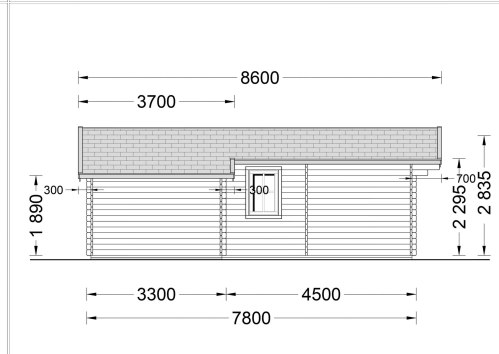

BLOCKBOHLENHAUS DANIELA 43M²

€ 11508,00 - € 16956,00

Das klassische Holzhaus Daniela mit seiner L-förmigen Struktur und drei Zimmern ist eine ausgezeichnete Wahl als Hauptwohnsitz für Paare oder mittelgroße Familien, die nach einem stilvollen und gemütlichen Sommerhaus suchen

Kategorien: [Blockbohlenhäuser](#)

VARIATIONEN

Artikelnummer	Wandstärke	Preis
AV068	44 mm	€ 11508,00
AV068-66	66 mm	€ 16956,00

GALERIEBILDER

BESCHREIBUNG

BLOCKBOHLENHAUS DANIELA (44-66 MM) 43M²

Das klassische Holzhaus Daniela mit seiner L-förmigen Struktur und drei Zimmern ist eine ausgezeichnete Wahl als Hauptwohnsitz für Paare oder mittelgroße Familien, die nach einem

stilvollen und gemütlichen Sommerhaus suchen.

Highlights des Modells:

1. **Großes Wohnzimmer (18 m²):** Das 18 m² große Wohnzimmer bietet viel Platz für die Einrichtung einer Küchenzeile und eines Essbereichs. Hier können Sie gemeinsame Mahlzeiten genießen und den Raum nach Ihren Bedürfnissen gestalten.
2. **L-förmige Struktur:** Die L-förmige Struktur fügt dem Gesamtdesign eine schöne architektonische Note hinzu und schafft einen charmanten Außenbereich zum Entspannen. Dieses Designelement verleiht dem Haus einen besonderen Charakter.
3. **Vielseitige Nutzung der Zimmer:** Die drei Zimmer, darunter zwei kleinere Räume, können vielseitig genutzt werden. Sie eignen sich als Schlafzimmer oder für andere Zwecke, die Ihren individuellen Bedürfnissen entsprechen.
4. **Eigenes Badezimmer:** Ein eigenes Badezimmer sorgt für hohen Wohnkomfort und bietet alles, was Sie für Ihre tägliche Routine benötigen.