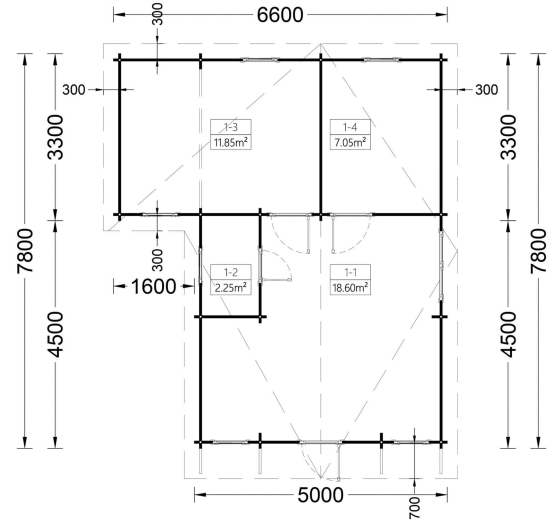

PREMIUM GARTENHAUS

VARIATIONEN