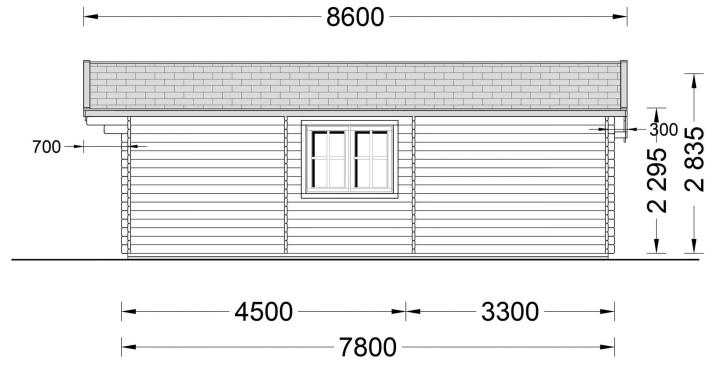

PREMIUM GARTENHAUS

VARIATIONEN