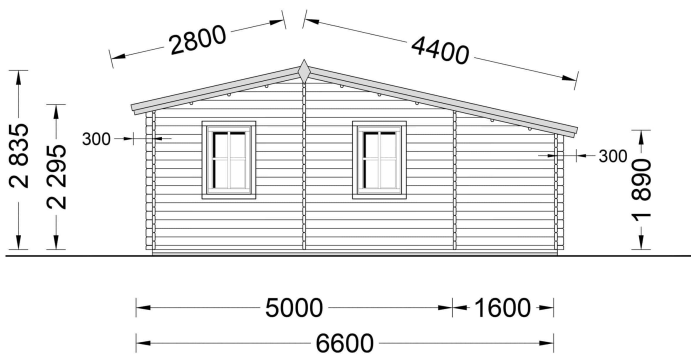

PREMIUM GARTENHAUS

VARIATIONEN