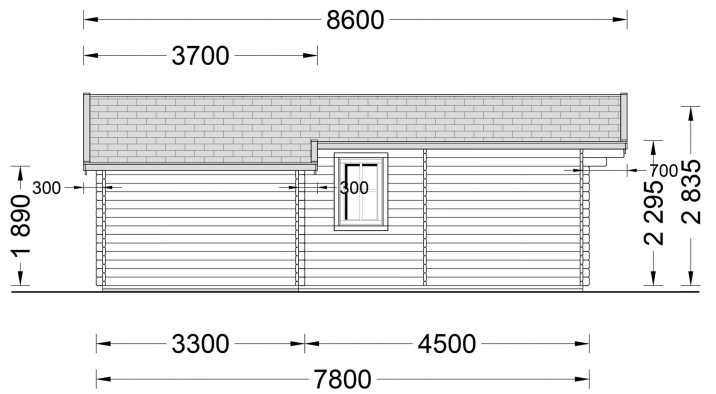

PREMIUM GARTENHAUS

VARIATIONEN