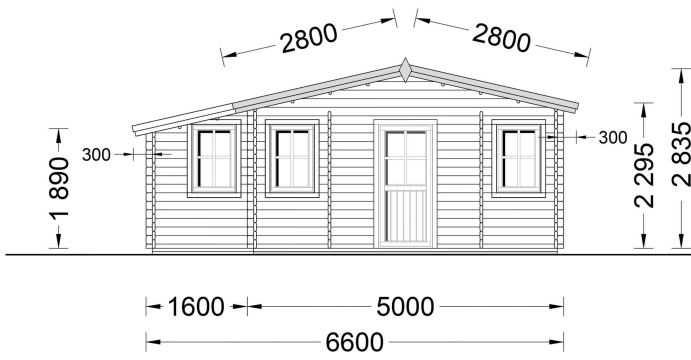

PREMIUM GARTENHAUS

VARIATIONEN