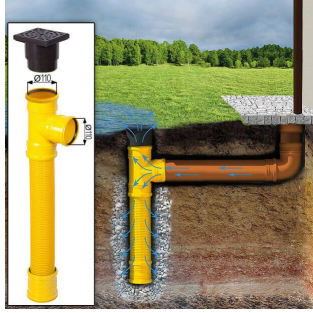

PREMIUM GARTENHAUS

VARIATIONEN

Bild	Artikelnummer	Stock	Status	Beschreibung	Wandstärke	Preis
	AV225				44 mm	€ 3573,00
	AV2255-66				66 mm	€ 4299,00

TECHNISCHE DATEN

Außenmaß	400 x 300 cm
Breite	400 cm
Tiefe	300 cm
Dachfläche	15 m ²
Marke	Premium Gartenhaus
Dachform	Satteldach
Fenstermaße:	4* 70 x 144 cm
Firsthöhe	236 cm
Fußboden	19 - 20 mm Bodenbretter mit Nut-und-Feder-Verbindungen, Grundrahmen und Querstreben (als Zubehör erhältlich)
Grundfläche	12 m ²
Haus Typ	Klassisch
Holzbehandlung	Unbehandelt
Innenmaß	381 x 281 cm
Raumanzahl	1
Türmaße	1* 130 x 192 cm
Verglasung	Doppelverglasung
Wandstärke	44 mm , 66 mm
Terrasse	ohne Terrasse
Bauweise	Blockbohlen
Seitenhöhe der Wände	216 cm
Spiegelverkehrter Aufbau	Ja
Dachwinkel	11,1°
Grundform	Rechteckig
Dachaufbau	18-20 mm Dachbretter
Holzart Fenster/Türen	Kiefer
Herstellergarantie	5 Jahre
Fläche	4x3

Dachüberstand

20 cm

SIE KÖNNEN AUCH MÖGEN...

[Sickerschacht mit
Zufluss/Abfluss Ø 110 mm](#)

[Anbau Werkzeugschuppen
- 161 x 273 cm](#)

[Villasub E-KV-15 SK
Schalungsbahn 20 m²](#)

ANMERKUNGEN
