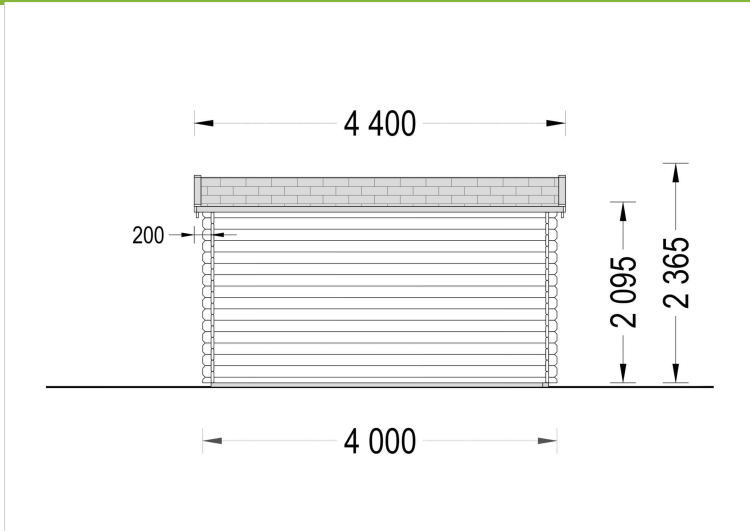

BESCHREIBUNG

GARTENHAUS MERAN (44 ODER 66 MM), 4X3 M, 12 M²

Das Gartenhaus Meran kombiniert Stabilität, Langlebigkeit und ästhetische Schönheit, um Ihnen einen vielseitigen Raum im Freien zu bieten. Hergestellt aus natürlichem Nadelholz, bietet es eine hervorragende Wärmedämmung und schafft so ein angenehmes Raumklima zu jeder Jahreszeit.

PREMIUM GARTENHAUS

VARIATIONEN

Bild	Artikelnummer	Stock	Status	Beschreibung	Wandstärke	Preis
	AV225				44 mm	€ 3573,00
	AV2255-66				66 mm	€ 4299,00

TECHNISCHE DATEN

Außenmaß	400 x 300 cm
Breite	400 cm
Tiefe	300 cm
Dachfläche	15 m ²
Marke	Premium Gartenhaus
Dachform	Satteldach
Fenstermaße:	4* 70 x 144 cm
Firsthöhe	236 cm
Fußboden	19 - 20 mm Bodenbretter mit Nut-und-Feder-Verbindungen, Grundrahmen und Querstreben (als Zubehör erhältlich)
Grundfläche	12 m ²
Haus Typ	Klassisch
Holzbehandlung	Unbehandelt
Innenmaß	381 x 281 cm
Raumanzahl	1
Türmaße	1* 130 x 192 cm
Verglasung	Doppelverglasung
Wandstärke	44 mm , 66 mm
Terrasse	ohne Terrasse
Bauweise	Blockbohlen
Seitenhöhe der Wände	216 cm
Spiegelverkehrter Aufbau	Ja
Dachwinkel	11,1°
Grundform	Rechteckig
Dachaufbau	18-20 mm Dachbretter
Holzart Fenster/Türen	Kiefer
Herstellergarantie	5 Jahre
Fläche	4x3