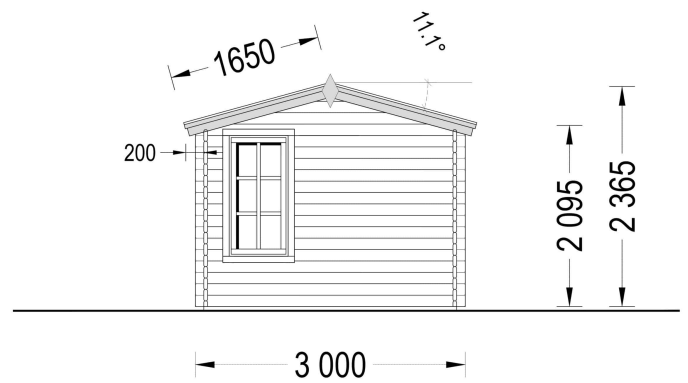

BESCHREIBUNG

GARTENHAUS MERAN (44 ODER 66 MM), 4X3 M, 12 M²

Das Gartenhaus Meran kombiniert Stabilität, Langlebigkeit und ästhetische Schönheit, um Ihnen einen vielseitigen Raum im Freien zu bieten. Hergestellt aus natürlichem Nadelholz, bietet es eine hervorragende Wärmedämmung und schafft so ein angenehmes Raumklima zu jeder Jahreszeit.

PREMIUM GARTENHAUS

VARIATIONEN

Bild	Artikelnummer	Stock	Status	Beschreibung	Wandstärke	Preis
	AV225				44 mm	€ 3573,00
	AV2255-66				66 mm	€ 4299,00

TECHNISCHE DATEN

Außenmaß	400 x 300 cm
Breite	400 cm
Tiefe	300 cm
Dachfläche	15 m ²
Marke	Premium Gartenhaus
Dachform	Satteldach
Fenstermaße:	4* 70 x 144 cm
Firsthöhe	236 cm
Fußboden	19 - 20 mm Bodenbretter mit Nut-und-Feder-Verbindungen, Grundrahmen und Querstreben (als Zubehör erhältlich)
Grundfläche	12 m ²
Haus Typ	Klassisch
Holzbehandlung	Unbehandelt
Innenmaß	381 x 281 cm
Raumanzahl	1
Türmaße	1* 130 x 192 cm
Verglasung	Doppelverglasung
Wandstärke	44 mm , 66 mm
Terrasse	ohne Terrasse
Bauweise	Blockbohlen
Seitenhöhe der Wände	216 cm
Spiegelverkehrter Aufbau	Ja
Dachwinkel	11,1°
Grundform	Rechteckig
Dachaufbau	18-20 mm Dachbretter
Holzart Fenster/Türen	Kiefer
Herstellergarantie	5 Jahre
Fläche	4x3