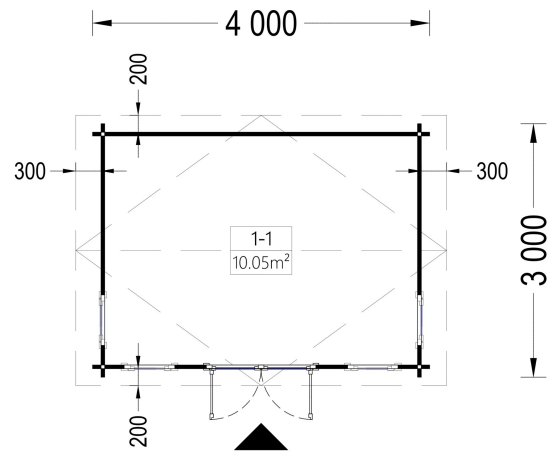

BESCHREIBUNG

GARTENHAUS MERAN (44 ODER 66 MM), 4X3 M, 12 M²

Das Gartenhaus Meran kombiniert Stabilität, Langlebigkeit und ästhetische Schönheit, um Ihnen einen vielseitigen Raum im Freien zu bieten. Hergestellt aus natürlichem Nadelholz, bietet es eine hervorragende Wärmedämmung und schafft so ein angenehmes Raumklima zu jeder Jahreszeit.

PREMIUM GARTENHAUS

VARIATIONEN

Bild	Artikelnummer	Stock	Status	Beschreibung	Wandstärke	Preis
	AV225				44 mm	€ 3573,00
	AV2255-66				66 mm	€ 4299,00

TECHNISCHE DATEN

Außenmaß	400 x 300 cm
Breite	400 cm
Tiefe	300 cm
Dachfläche	15 m ²
Marke	Premium Gartenhaus
Dachform	Satteldach
Fenstermaße:	4* 70 x 144 cm
Firsthöhe	236 cm
Fußboden	19 - 20 mm Bodenbretter mit Nut-und-Feder-Verbindungen, Grundrahmen und Querstreben (als Zubehör erhältlich)
Grundfläche	12 m ²
Haus Typ	Klassisch
Holzbehandlung	Unbehandelt
Innenmaß	381 x 281 cm
Raumanzahl	1
Türmaße	1* 130 x 192 cm
Verglasung	Doppelverglasung
Wandstärke	44 mm , 66 mm
Terrasse	ohne Terrasse
Bauweise	Blockbohlen
Seitenhöhe der Wände	216 cm
Spiegelverkehrter Aufbau	Ja
Dachwinkel	11,1°
Grundform	Rechteckig
Dachaufbau	18-20 mm Dachbretter
Holzart Fenster/Türen	Kiefer
Herstellergarantie	5 Jahre
Fläche	4x3