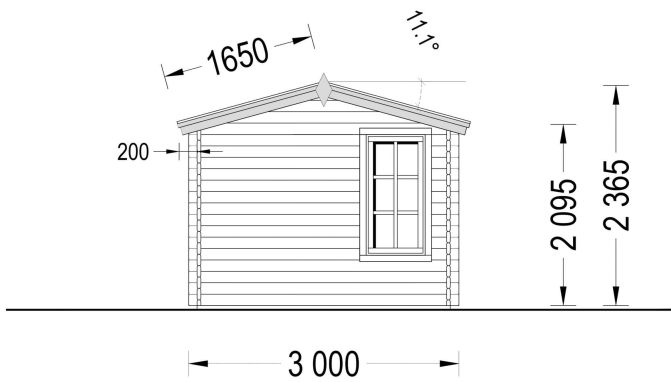

BESCHREIBUNG

GARTENHAUS MERAN (44 ODER 66 MM), 4X3 M, 12 M²

Das Gartenhaus Meran kombiniert Stabilität, Langlebigkeit und ästhetische Schönheit, um Ihnen einen vielseitigen Raum im Freien zu bieten. Hergestellt aus natürlichem Nadelholz, bietet es eine hervorragende Wärmedämmung und schafft so ein angenehmes Raumklima zu jeder Jahreszeit.

PREMIUM GARTENHAUS

VARIATIONEN

Bild	Artikelnummer	Stock	Status	Beschreibung	Wandstärke	Preis
	AV225				44 mm	€ 3573,00
	AV2255-66				66 mm	€ 4299,00

TECHNISCHE DATEN

Außenmaß	400 x 300 cm
Breite	400 cm
Tiefe	300 cm
Dachfläche	15 m ²
Marke	Premium Gartenhaus
Dachform	Satteldach
Fenstermaße:	4* 70 x 144 cm
Firsthöhe	236 cm
Fußboden	19 - 20 mm Bodenbretter mit Nut-und-Feder-Verbindungen, Grundrahmen und Querstreben (als Zubehör erhältlich)
Grundfläche	12 m ²
Haus Typ	Klassisch
Holzbehandlung	Unbehandelt
Innenmaß	381 x 281 cm
Raumanzahl	1
Türmaße	1* 130 x 192 cm
Verglasung	Doppelverglasung
Wandstärke	44 mm , 66 mm
Terrasse	ohne Terrasse
Bauweise	Blockbohlen
Seitenhöhe der Wände	216 cm
Spiegelverkehrter Aufbau	Ja
Dachwinkel	11,1°
Grundform	Rechteckig
Dachaufbau	18-20 mm Dachbretter
Holzart Fenster/Türen	Kiefer
Herstellergarantie	5 Jahre
Fläche	4x3