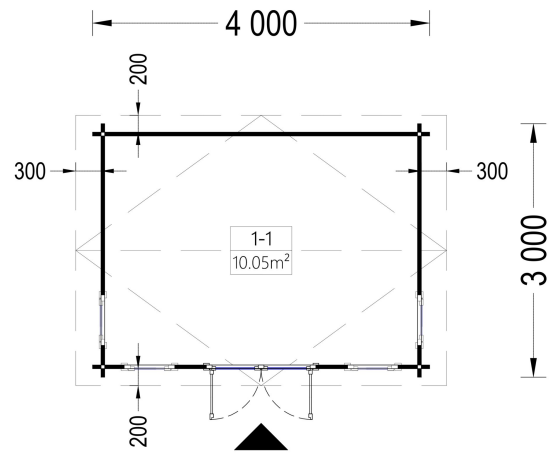

BESCHREIBUNG

GARTENHAUS MERAN (44 ODER 66 MM), 4X3 M, 12 M²

Das Gartenhaus Meran kombiniert Stabilität, Langlebigkeit und ästhetische Schönheit, um Ihnen einen vielseitigen Raum im Freien zu bieten. Hergestellt aus natürlichem Nadelholz, bietet es eine hervorragende Wärmedämmung und schafft so ein angenehmes Raumklima zu jeder Jahreszeit.

PREMIUM GARTENHAUS

VARIATIONEN

Bild	Artikelnummer	Stock	Status	Beschreibung	Wandstärke	Preis
	AV225				44 mm	€ 3573,00
	AV2255-66				66 mm	€ 4299,00

TECHNISCHE DATEN

Außenmaß	400 x 300 cm
Breite	400 cm
Tiefe	300 cm
Dachfläche	15 m ²
Marke	Premium Gartenhaus
Dachform	Satteldach
Fenstermaße:	4* 70 x 144 cm
Firsthöhe	236 cm
Fußboden	19 - 20 mm Bodenbretter mit Nut-und-Feder-Verbindungen, Grundrahmen und Querstreben (als Zubehör erhältlich)
Grundfläche	12 m ²
Haus Typ	Klassisch
Holzbehandlung	Unbehandelt
Innenmaß	381 x 281 cm
Raumanzahl	1
Türmaße	1* 130 x 192 cm
Verglasung	Doppelverglasung
Wandstärke	44 mm , 66 mm
Terrasse	ohne Terrasse
Bauweise	Blockbohlen
Seitenhöhe der Wände	216 cm
Spiegelverkehrter Aufbau	Ja
Dachwinkel	11,1°
Grundform	Rechteckig
Dachaufbau	18-20 mm Dachbretter
Holzart Fenster/Türen	Kiefer
Herstellergarantie	5 Jahre
Fläche	4x3