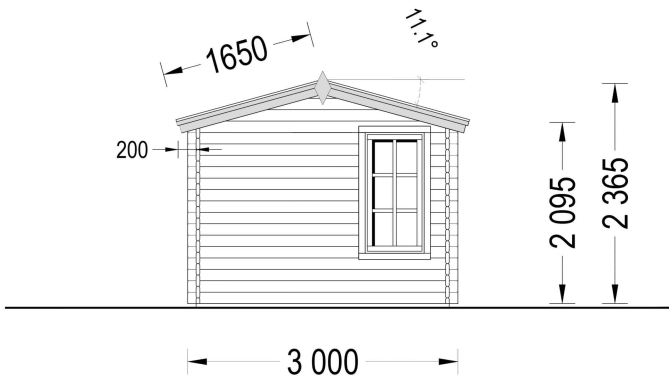

BESCHREIBUNG

GARTENHAUS MERAN (44 ODER 66 MM), 4X3 M, 12 M²

Das Gartenhaus Meran kombiniert Stabilität, Langlebigkeit und ästhetische Schönheit, um Ihnen einen vielseitigen Raum im Freien zu bieten. Hergestellt aus natürlichem Nadelholz, bietet es eine hervorragende Wärmedämmung und schafft so ein angenehmes Raumklima zu jeder Jahreszeit.

PREMIUM GARTENHAUS

VARIATIONEN

Bild	Artikelnummer	Stock	Status	Beschreibung	Wandstärke	Preis
	AV225				44 mm	€ 3573,00
	AV2255-66				66 mm	€ 4299,00

TECHNISCHE DATEN

Außenmaß	400 x 300 cm
Breite	400 cm
Tiefe	300 cm
Dachfläche	15 m ²
Marke	Premium Gartenhaus
Dachform	Satteldach
Fenstermaße:	4* 70 x 144 cm
Firsthöhe	236 cm
Fußboden	19 - 20 mm Bodenbretter mit Nut-und-Feder-Verbindungen, Grundrahmen und Querstreben (als Zubehör erhältlich)
Grundfläche	12 m ²
Haus Typ	Klassisch
Holzbehandlung	Unbehandelt
Innenmaß	381 x 281 cm
Raumanzahl	1
Türmaße	1* 130 x 192 cm
Verglasung	Doppelverglasung
Wandstärke	44 mm , 66 mm
Terrasse	ohne Terrasse
Bauweise	Blockbohlen
Seitenhöhe der Wände	216 cm
Spiegelverkehrter Aufbau	Ja
Dachwinkel	11,1°
Grundform	Rechteckig
Dachaufbau	18-20 mm Dachbretter
Holzart Fenster/Türen	Kiefer
Herstellergarantie	5 Jahre
Fläche	4x3