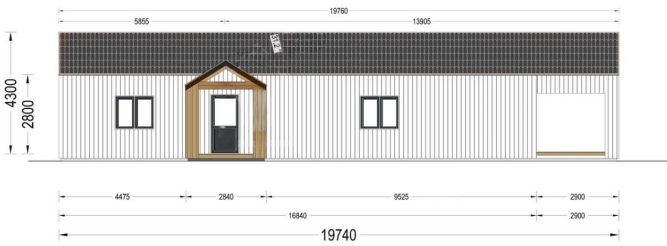

Der Bausatz nach ÖNORM für ihr Eigenheim mit Komplettsatz dreifach verglaste PVC-Fenster und Außentüren, anthrazitgrau. Mittlerer U-Wert 0,23 W/m²K

- Komplettsatz dreifach verglaste PVC-Fenster und Außentüren, anthrazitgrau
- 66 mm starke Blockbohlen
- inkl. Isolierung aus Mineralwolle
- inkl. Dampf und Windsperre
- kostenloser Energieausweis
- verstärkte Dachkonstruktion

PREMIUM GARTENHAUS

- Bausatz nach ÖNORM
- Montage durch österreichische Firma bereits ab 29.000,- €

PREMIUM GARTENHAUS

TECHNISCHE DATEN

Wandstärke	66 mm + Holzverschalung
Raumanzahl	11
Dachform	Satteldach
Grundfläche	127 m ²
Terrasse	mit Terrasse
Außenmaß	1974 x 1444 cm
Breite	1974 cm
Tiefe	1444 cm
Verglasung	dreifachverglaste PVC-Fenster und Außentüren
Haus Typ	Wohnhaus
Firsthöhe	430 cm
Fenstermaße:	2* 85 cm x 205.5 cm (Panoramafenster) , 3* 70 cm x 118.5 cm , 4* 161 cm x205.5 cm(Balkontür) , 9* 138 cm x 118.5 cm
Türmaße	1 * 100 x 210 cm (Eingang) , 8 * 85 x 205.5 cm (Innen)
Boden	170 mm starke Holzbalken für das Fundament (mit 170 mm Isolierung); OSB-Platte; 19 - 20 mm dicke Nut- und Federbretter als Zubehör erhältlich
Dachwinkel	25.3°/31.1°
Dachaufbau	2x135 mm Holzsparren; 19 - 20 mm dicke Nut- und Federbretter; 200 mm Holzrahmen (mit 230 mm Isolierung); 25 mm Holzlatte; OSB-Platte
Dachfläche	190 m ²
Wandaufbau	66 mm Holzbalken; 200 mm Holzrahmen (mit 200 mm Dämmung); 25 mm Holzlatten (senkrecht); 25 mm Holzlatten (waagrecht); 18 - 20 mm Holzverkleidung
Wohnfläche	91.65 m ²
Außenverkleidung	Naturholz-Verkleidung
Fenster	Komplettsatz dreifachverglaste PVC-Fenster und Außentüren, weiß
Herstellergarantie	10 Jahre
Seitenhöhe der Wände	280 cm
Spiegelverkehrter Aufbau	Ja