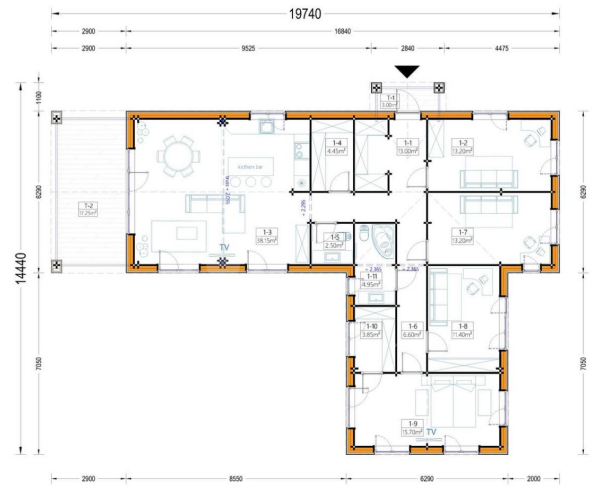

Der 38 m² große Wohnbereich ist das Herzstück des Hauses und bietet ausreichend Platz für Küche, Ess- und Aufenthaltsbereiche. Hier können Sie gemeinsame Mahlzeiten genießen und entspannte Momente mit Ihrer Familie verbringen.

Großzügige Wohnfläche:

Der 38 m² große Wohnbereich ist das Herzstück des Hauses und bietet ausreichend Platz für Küche, Ess- und Aufenthaltsbereiche. Hier können Sie gemeinsame Mahlzeiten genießen und entspannte Momente mit Ihrer Familie verbringen.

PREMIUM GARTENHAUS

- Bausatz nach ÖNORM
- Montage durch österreichische Firma bereits ab 29.000,- €

PREMIUM GARTENHAUS

TECHNISCHE DATEN

Wandstärke	66 mm + Holzverschalung
Raumanzahl	11
Dachform	Satteldach
Grundfläche	127 m ²
Terrasse	mit Terrasse
Außenmaß	1974 x 1444 cm
Breite	1974 cm
Tiefe	1444 cm
Verglasung	dreifachverglaste PVC-Fenster und Außentüren
Haus Typ	Wohnhaus
Firsthöhe	430 cm
Fenstermaße:	2* 85 cm x 205.5 cm (Panoramafenster) , 3* 70 cm x 118.5 cm , 4* 161 cm x205.5 cm(Balkontür) , 9* 138 cm x 118.5 cm
Türmaße	1 * 100 x 210 cm (Eingang) , 8 * 85 x 205.5 cm (Innen)
Boden	170 mm starke Holzbalken für das Fundament (mit 170 mm Isolierung); OSB-Platte; 19 - 20 mm dicke Nut- und Federbretter als Zubehör erhältlich
Dachwinkel	25.3°/31.1°
Dachaufbau	2x135 mm Holzsparren; 19 - 20 mm dicke Nut- und Federbretter; 200 mm Holzrahmen (mit 230 mm Isolierung); 25 mm Holzlatte; OSB-Platte
Dachfläche	190 m ²
Wandaufbau	66 mm Holzbalken; 200 mm Holzrahmen (mit 200 mm Dämmung); 25 mm Holzlatten (senkrecht); 25 mm Holzlatten (waagrecht); 18 - 20 mm Holzverkleidung
Wohnfläche	91.65 m ²
Außenverkleidung	Naturholz-Verkleidung
Fenster	Komplettsatz dreifachverglaste PVC-Fenster und Außentüren, weiß
Herstellergarantie	10 Jahre
Seitenhöhe der Wände	280 cm
Spiegelverkehrter Aufbau	Ja