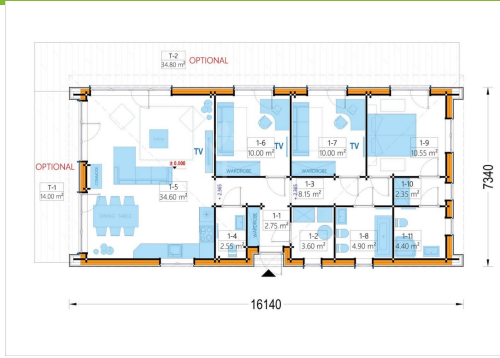

Kategorien: [Isolierte Wohnhäuser](#)

GALERIEBILDER

BESCHREIBUNG

HOLZHAUS ZÜRICH (66 MM + HOLZVERSCHALUNG), 96 M²

Willkommen im Holzhaus ZÜRICH – eine wunderbare Residenz, die mit ihrer hochwertigen 44 mm Blockbohlenkonstruktion und Holzverschalung ein Höchstmaß an Wohnkomfort und modernem Design bietet. Mit großzügigen 96 m² Wohnfläche präsentiert dieses Modell zahlreiche Highlights für ein zeitgemäßes und exklusives Wohngefühl.

Hervorragende Innenaufteilung für höchsten Wohnkomfort:

Das Holzhaus ZÜRICH beeindruckt mit einer hervorragenden Innenaufteilung. Drei geräumige Schlafzimmer, ein großes Wohnzimmer von 35 m² und drei separate Badezimmer garantieren höchsten Wohnkomfort und optimale Nutzung des Raumangebots.

TECHNISCHE DATEN

Außenmaß	161,4 x 734 cm
Wandaufbau	66 mm Holzbalken; 200 mm Holzrahmen (mit 200 mm Dämmung); 25 mm Holzlatten (senkrecht); 25 mm Holzlatten (waagrecht); 18 - 20 mm Holzverkleidung
Breite	161,4 cm
Tiefe	734 cm
Wandstärke	66 mm + Holzverschalung Isoliert
Verglasung	dreifachverglaste PVC-Fenster und Außentüren
Dachform	Pultdach
Fußboden	170 mm starke Holzbalken für das Fundament (mit 170 mm Isolierung); OSB-Platte; 19 - 20 mm dicke Nut- und Federbretter als Zubehör erhältlich
Grundfläche	93 m²
Raumanzahl	11
Haus Typ	Modern
Holzbehandlung	Unbehandelt
Marke	Premium Gartenhaus
Boden	OPTIONAL - 150 mm Fundamentbalken aus Holz (mit 150 mm Dämmung); 20-30 mm dicke Nut- und Federbretter