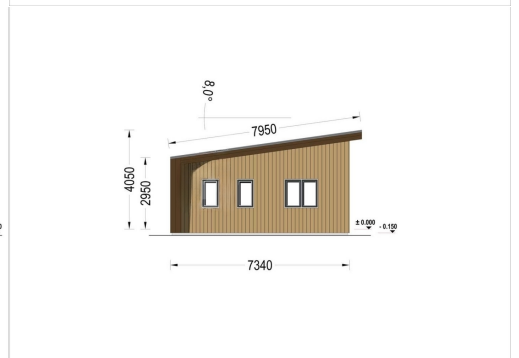

HOLZHAUS ZÜRICH (66 MM + HOLZVERSCHALUNG), ISOLIERT 96 M²

€ 92136,00

Das Holzhaus ZÜRICH ist nicht nur ein Zuhause, sondern ein Statement für modernes Wohnen in Verbindung mit natürlicher Schönheit. Erfüllen Sie sich den Traum von einem stilvollen und funktionalen Wohnraum im Einklang mit der Natur.

Kategorien: [Isolierte Wohnhäuser](#)

GALERIEBILDER

BESCHREIBUNG

HOLZHAUS ZÜRICH (66 MM + HOLZVERSCHALUNG), 96 M²

Willkommen im Holzhaus ZÜRICH – eine wunderbare Residenz, die mit ihrer hochwertigen 44 mm Blockbohlenkonstruktion und Holzverschalung ein Höchstmaß an Wohnkomfort und modernem Design bietet. Mit großzügigen 96 m² Wohnfläche präsentiert dieses Modell zahlreiche Highlights für ein zeitgemäßes und exklusives Wohngefühl.

Hervorragende Innenaufteilung für höchsten Wohnkomfort:

Das Holzhaus ZÜRICH beeindruckt mit einer hervorragenden Innenaufteilung. Drei geräumige Schlafzimmer, ein großes Wohnzimmer von 35 m² und drei separate Badezimmer garantieren höchsten Wohnkomfort und optimale Nutzung des Raumangebots.

TECHNISCHE DATEN

Außenmaß	161,4 x 734 cm
Wandaufbau	66 mm Holzbalken; 200 mm Holzrahmen (mit 200 mm Dämmung); 25 mm Holzlatten (senkrecht); 25 mm Holzlatten (waagrecht); 18 - 20 mm Holzverkleidung
Breite	161,4 cm
Tiefe	734 cm
Wandstärke	66 mm + Holzverschalung Isoliert
Verglasung	dreifachverglaste PVC-Fenster und Außentüren
Dachform	Pultdach
Fußboden	170 mm starke Holzbalken für das Fundament (mit 170 mm Isolierung); OSB-Platte; 19 - 20 mm dicke Nut- und Federbretter als Zubehör erhältlich
Grundfläche	93 m²
Raumanzahl	11
Haus Typ	Modern
Holzbehandlung	Unbehandelt
Marke	Premium Gartenhaus
Boden	OPTIONAL - 150 mm Fundamentbalken aus Holz (mit 150 mm Dämmung); 20-30 mm dicke Nut- und Federbretter