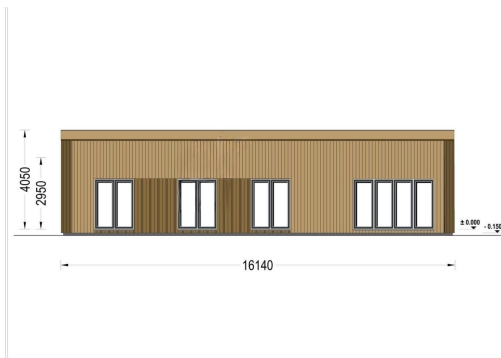

HOLZHAUS ZÜRICH (66 MM + HOLZVERSCHALUNG), ISOLIERT 96 M²

€ 92136,00

Das Holzhaus ZÜRICH ist nicht nur ein Zuhause, sondern ein Statement für modernes Wohnen in Verbindung mit natürlicher Schönheit. Erfüllen Sie sich den Traum von einem stilvollen und funktionalen Wohnraum im Einklang mit der Natur.

Kategorien: [Isolierte Wohnhäuser](#)

GALERIEBILDER

BESCHREIBUNG

HOLZHAUS ZÜRICH (66 MM + HOLZVERSCHALUNG), 96 M²

Willkommen im Holzhaus ZÜRICH – eine wunderbare Residenz, die mit ihrer hochwertigen 44 mm Blockbohlenkonstruktion und Holzverschalung ein Höchstmaß an Wohnkomfort und modernem Design bietet. Mit großzügigen 96 m² Wohnfläche präsentiert dieses Modell zahlreiche Highlights für ein zeitgemäßes und exklusives Wohngefühl.

Hervorragende Innenaufteilung für höchsten Wohnkomfort:

Das Holzhaus ZÜRICH beeindruckt mit einer hervorragenden Innenaufteilung. Drei geräumige Schlafzimmer, ein großes Wohnzimmer von 35 m² und drei separate Badezimmer garantieren höchsten Wohnkomfort und optimale Nutzung des Raumangebots.

Zeitgenössische vertikale Verkleidung für modernen Look:

Die zeitgenössische vertikale Holzverkleidung verleiht dem Holzhaus ZÜRICH einen exquisiten, modernen Look. Die 44 mm Blockbohlenkonstruktion in Kombination mit dieser Verkleidung sorgt für eine robuste Struktur und ein ästhetisch ansprechendes Äußeres.